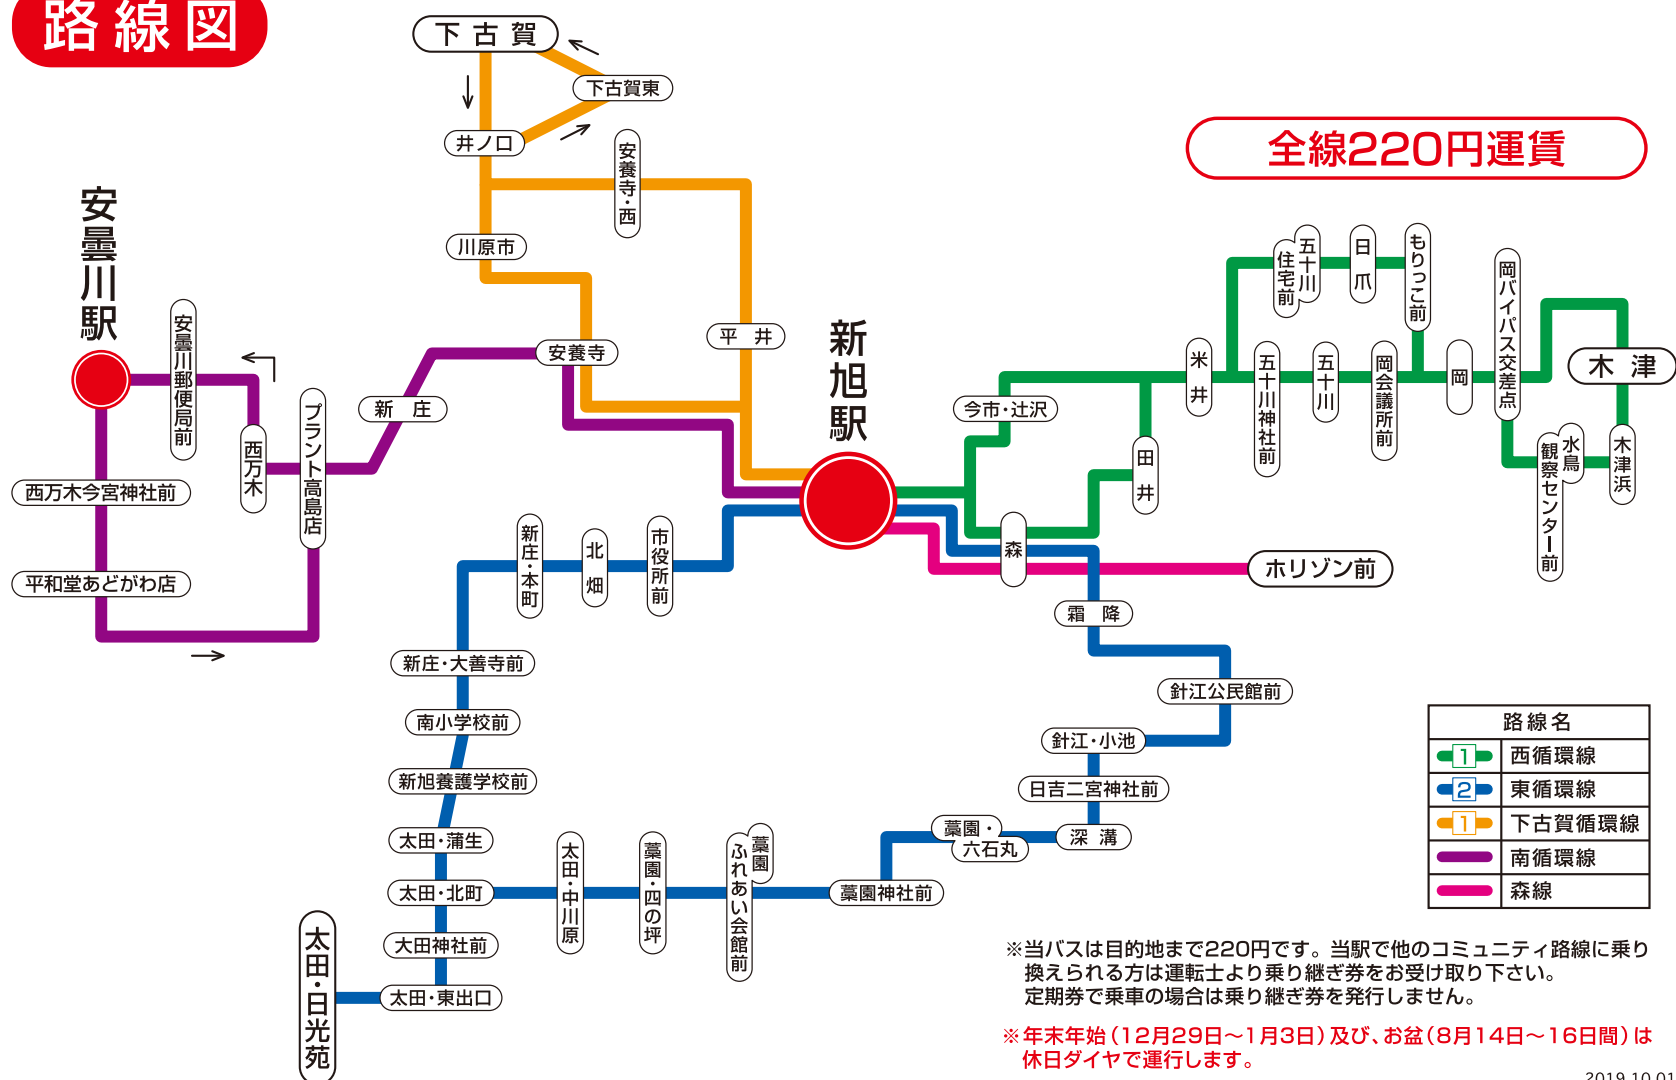

# 高島市コミュニティバス時刻表

線名	新旭町東循環線	下古賀循環線	新旭町西循環線	新旭町南循環線	森線		
行先	北畑→太田・日光苑→深溝→霜降経由	霜降→深溝→太田・日光苑→北畑経由	平井→井ノ口→安養寺経由	今市・辻沢→五十川→木津→日爪→田井経由	田井→日爪→木津→五十川→今市・辻沢経由	プラント→安曇川駅→平和堂→プラント	ホリゾン前
時	新旭駅	新旭駅	新旭駅	新旭駅	新旭駅	新旭駅	新旭駅
6	55						
7				36			
8	20			30			月～金 07
9			45		06		
10	40			40			
11	40		45		00		
12					20	57	
13		00	35				
14		20			35		
15			40		40	05	
16		35			40		
17		30			50		月～金 30
18					35		
19							月～金 10
備考	無印:毎日運行 月～金:月～金の平日のみ運行						

2022.04.01

※行先を十分お確かめの上、ご乗車下さい。

## 路線図

2019.10.01