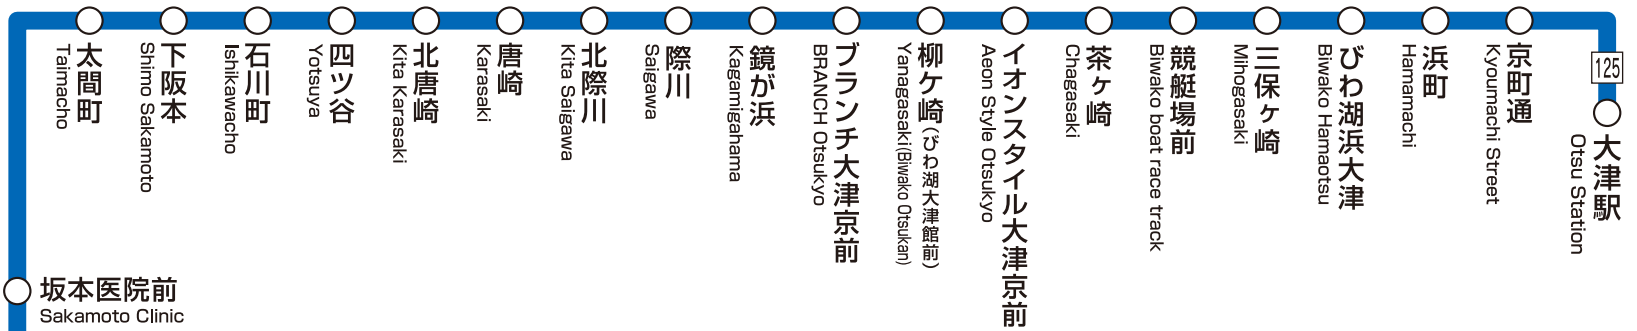

運行経路

比叡山坂本駅
Hieizan Sakamoto Station

PiTaPa・ICOCA等の
全国の交通系ICカードが
ご利用いただけます。

色別	系統番号	運行系統
■	125	比叡山坂本駅⇔大津駅

発駅(整理)券をお取りください!

バス乗車の際には、発駅(整理)券をお取りいただき、降車時に運賃と共に運賃箱にお入れいただきますようお願いいたします。

ICカード(ピタパ・イコカ)をご利用のお客様は、発駅(整理)券をお取りいただく必要はありません。

お取りいただいた発駅(整理)券は、折り曲げないよう、また紛失されないよう、ご注意ください。