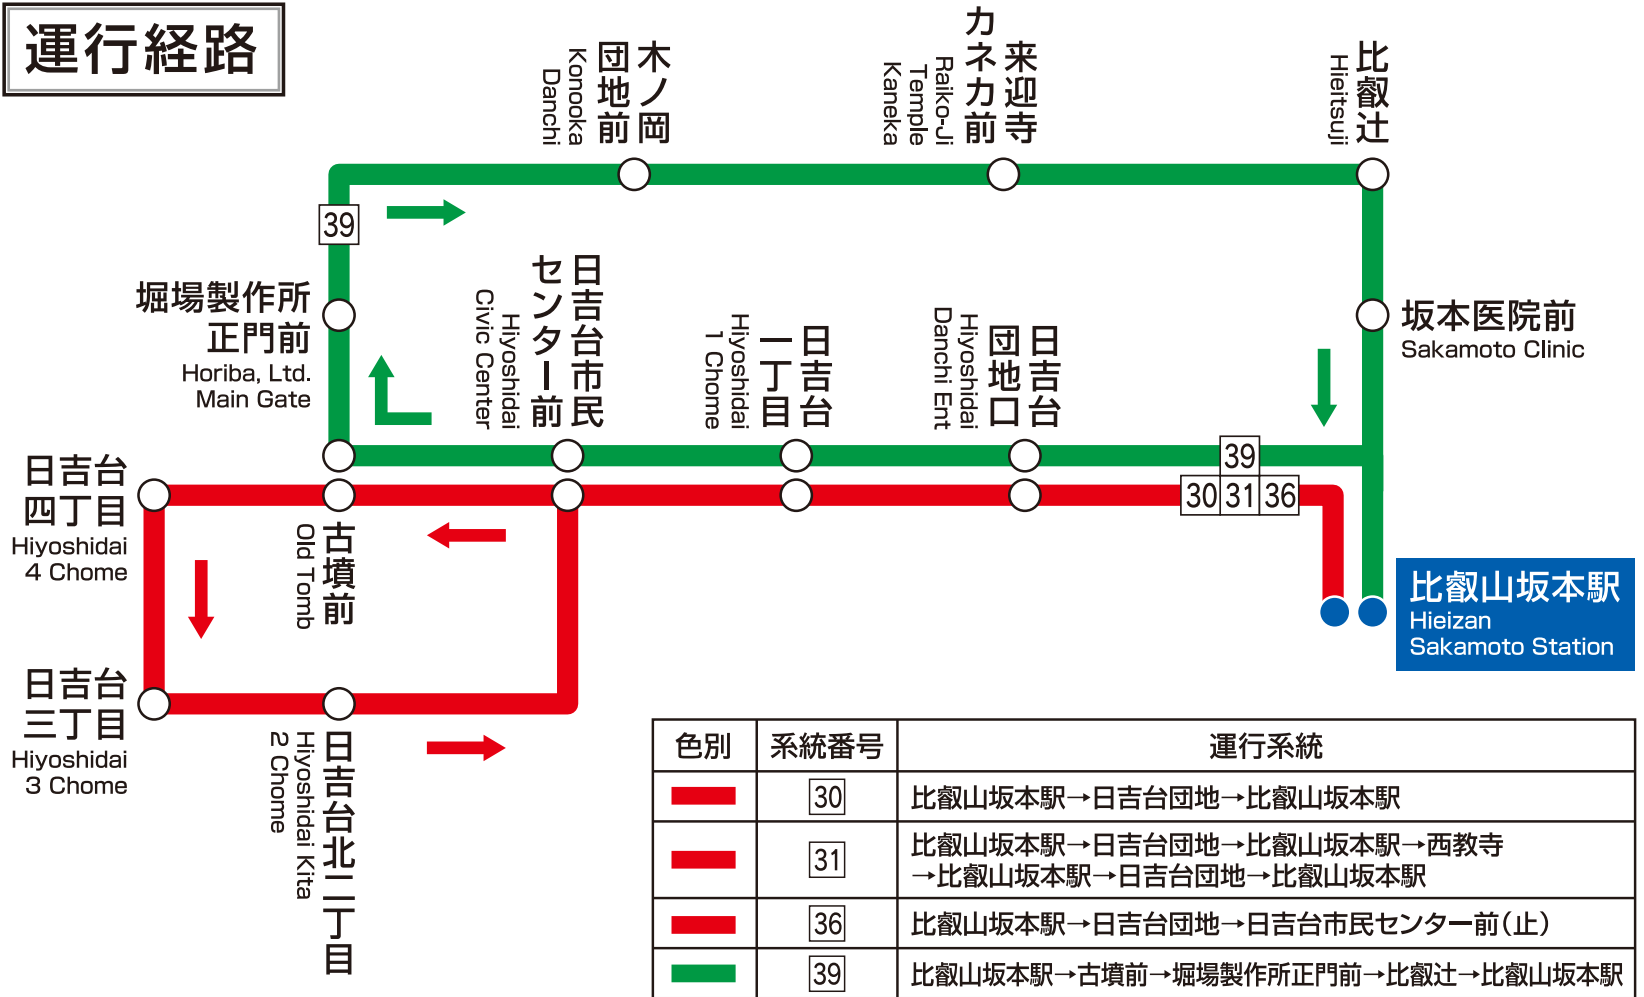

運行経路

比叡山坂本駅
Hieizan Sakamoto Station

PiTaPa・ICOCA等の
全国の交通系ICカードが
ご利用いただけます。

色別	系統番号	運行系統
■	125	比叡山坂本駅⇔大津駅

発駅(整理)券をお取りください!

バス乗車の際には、発駅(整理)券をお取りいただき、降車時に運賃と共に運賃箱にお入れいただきますようお願いいたします。

ICカード(ピタパ・イコカ)をご利用のお客様は、発駅(整理)券をお取りいただく必要はありません。

お取りいただいた発駅(整理)券は、折り曲げないよう、また紛失されないよう、ご注意ください。