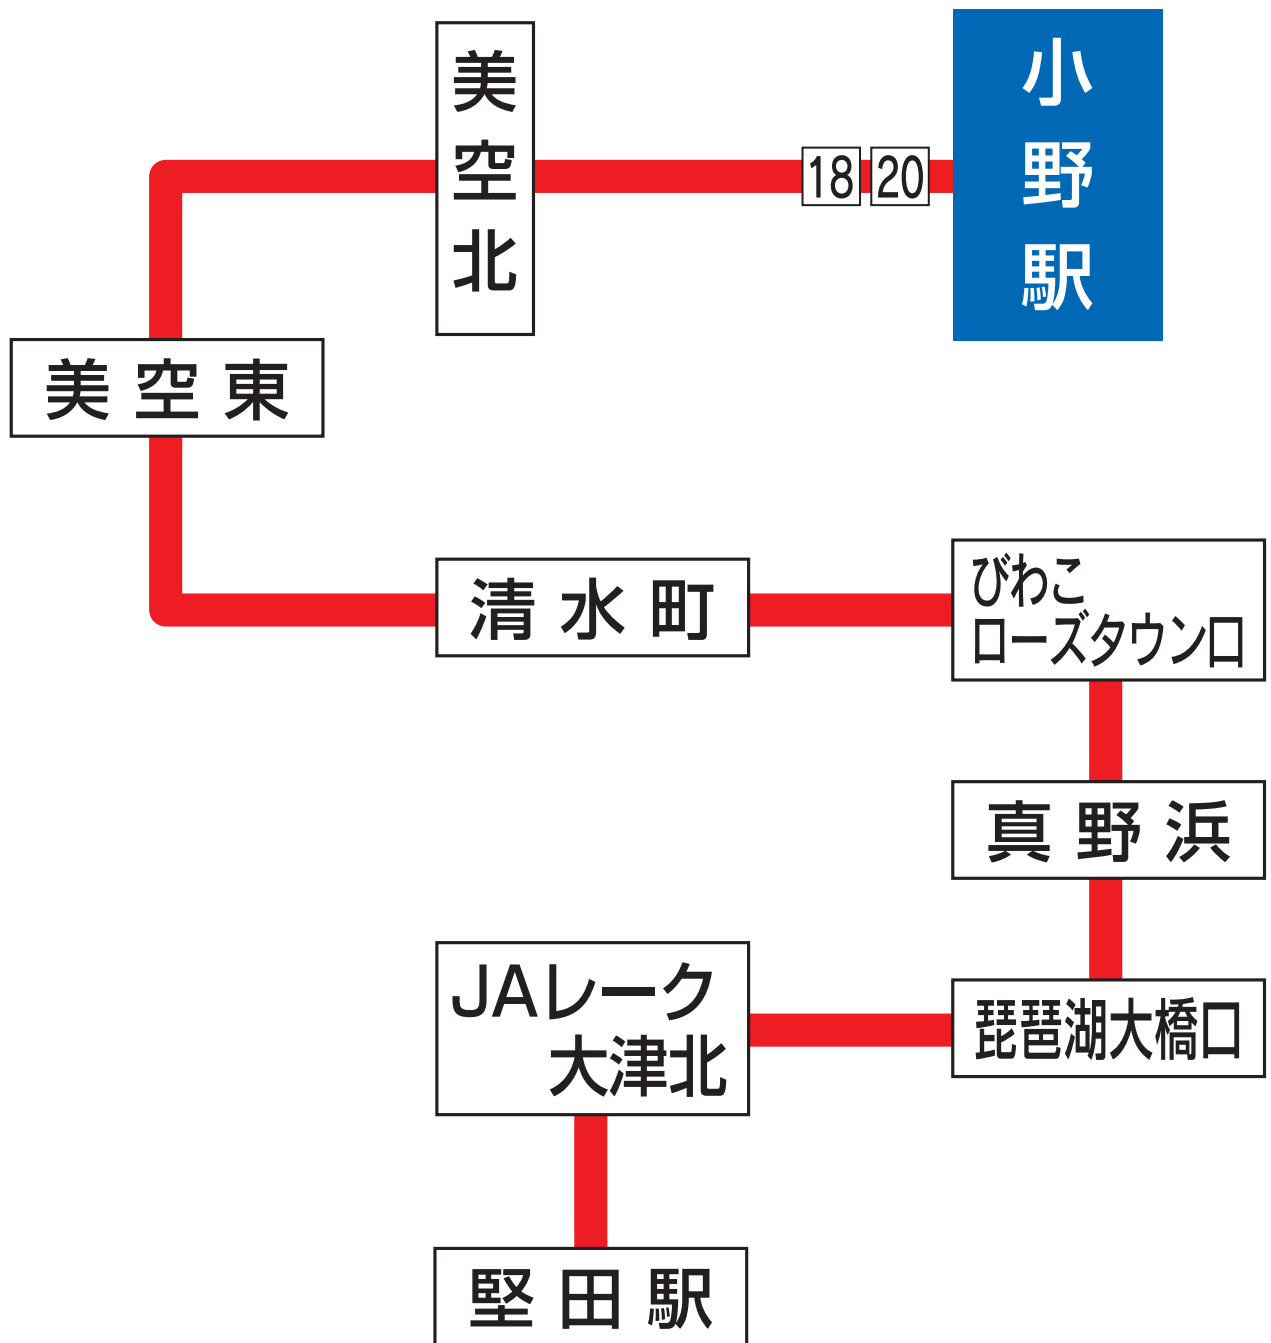

運行系統図

色別	系統番号	運行系統
	18 20	小野駅－美空北－清水町－真野浜－ 琵琶湖大橋口－JAレーク大津北－堅田駅