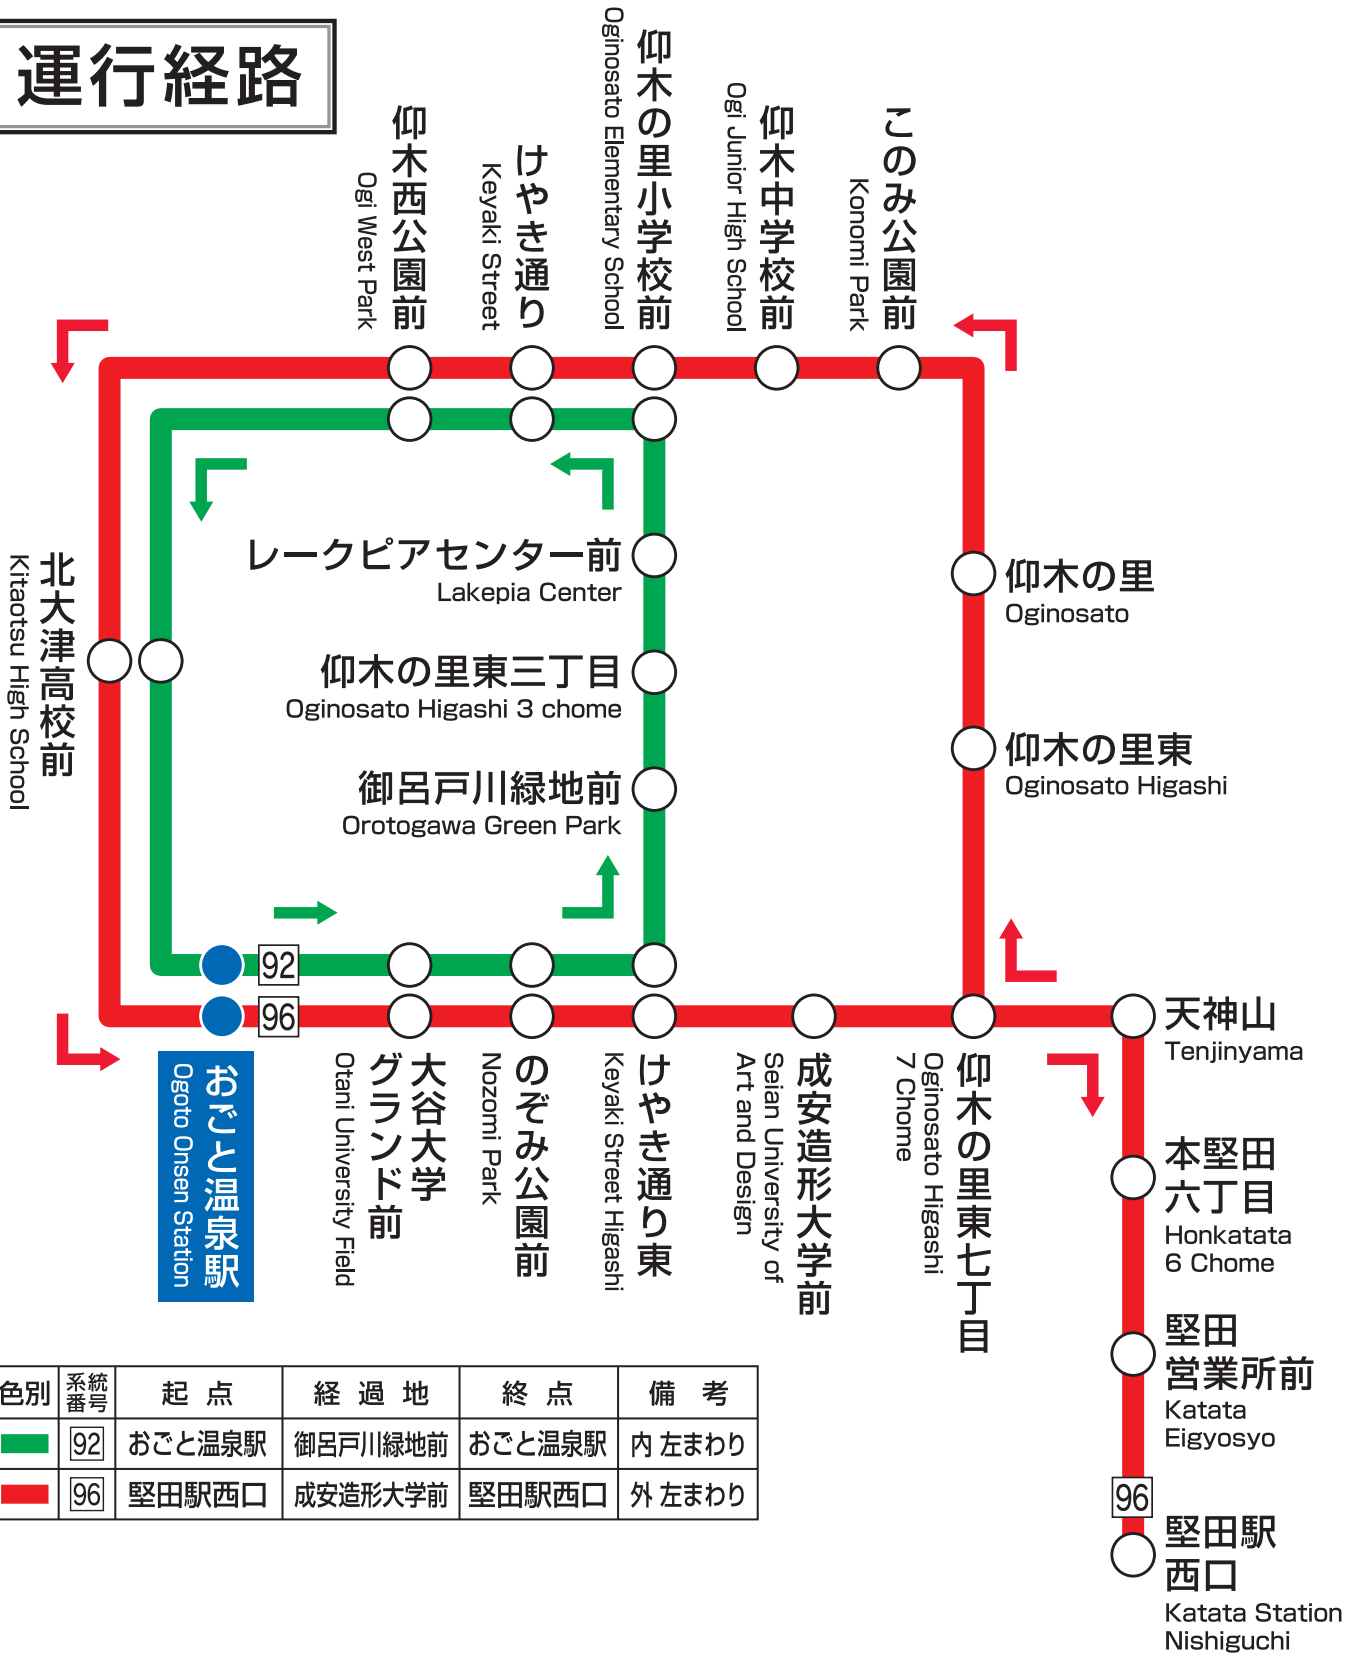

運行経路

色別	系統番号	起点	経過地	終点	備考
■	92	おごと温泉駅	御呂戸川緑地前	おごと温泉駅	内左まわり
■	96	堅田駅西口	成安造形大学前	堅田駅西口	外左まわり