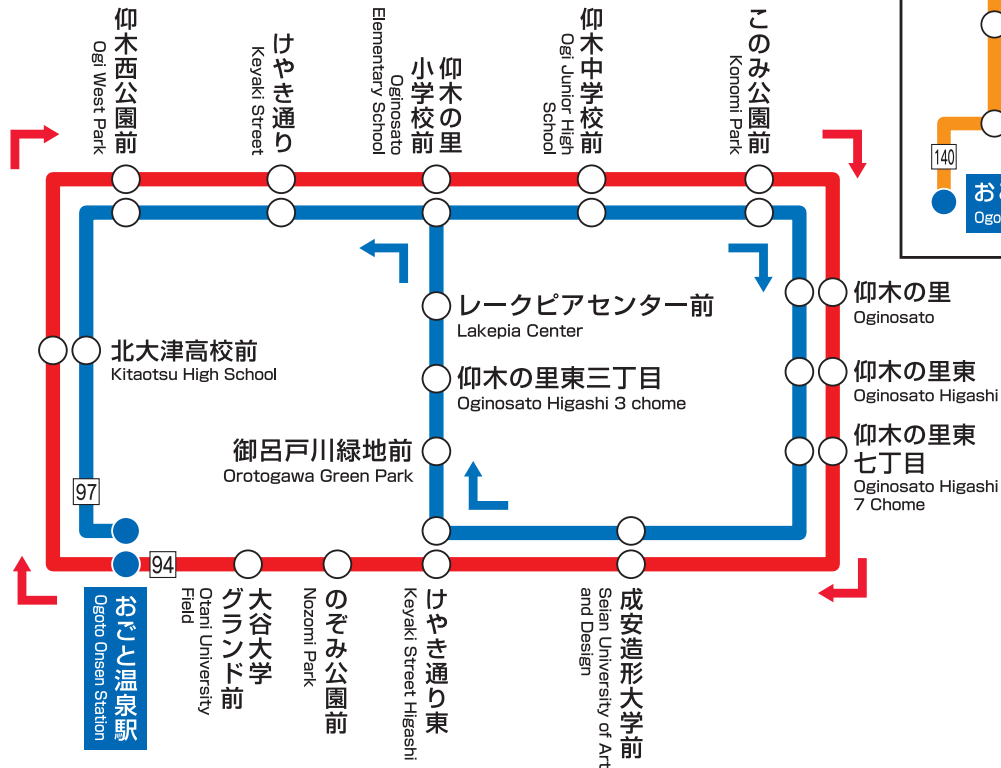

運行経路

色別	系統番号	起点	経過地	終点	備考
■	94	おごと温泉駅	仰木中学校前	おごと温泉駅	外 右まわり
■	97	おごと温泉駅	仰木の里 御呂戸川緑地前	おごと温泉駅	仰木の里循環
■	140	おごと温泉駅	横川 延暦寺バスセンター	比叡山頂	横川まで 停車致しません

奥比叡ドライブウェイ線

発駅(整理)券をお取りください!

バス乗車の際には、発駅(整理)券をお取りいただき、降車時に運賃と共に運賃箱にお入れいただきますようお願いいたします。
ICカード(PiTaPa・ICOCA)をご利用のお客様は、発駅(整理)券をお取りいただく必要はありません。
お取りいただいた発駅(整理)券は、折り曲げないよう、また紛失されないよう、ご注意ください。

PiTaPa・ICOCA等の
全国の交通系ICカードが
ご利用いただけます。

お知らせ

お忘れ物等のお問い合わせ先 堅田営業所 TEL 077-572-0374