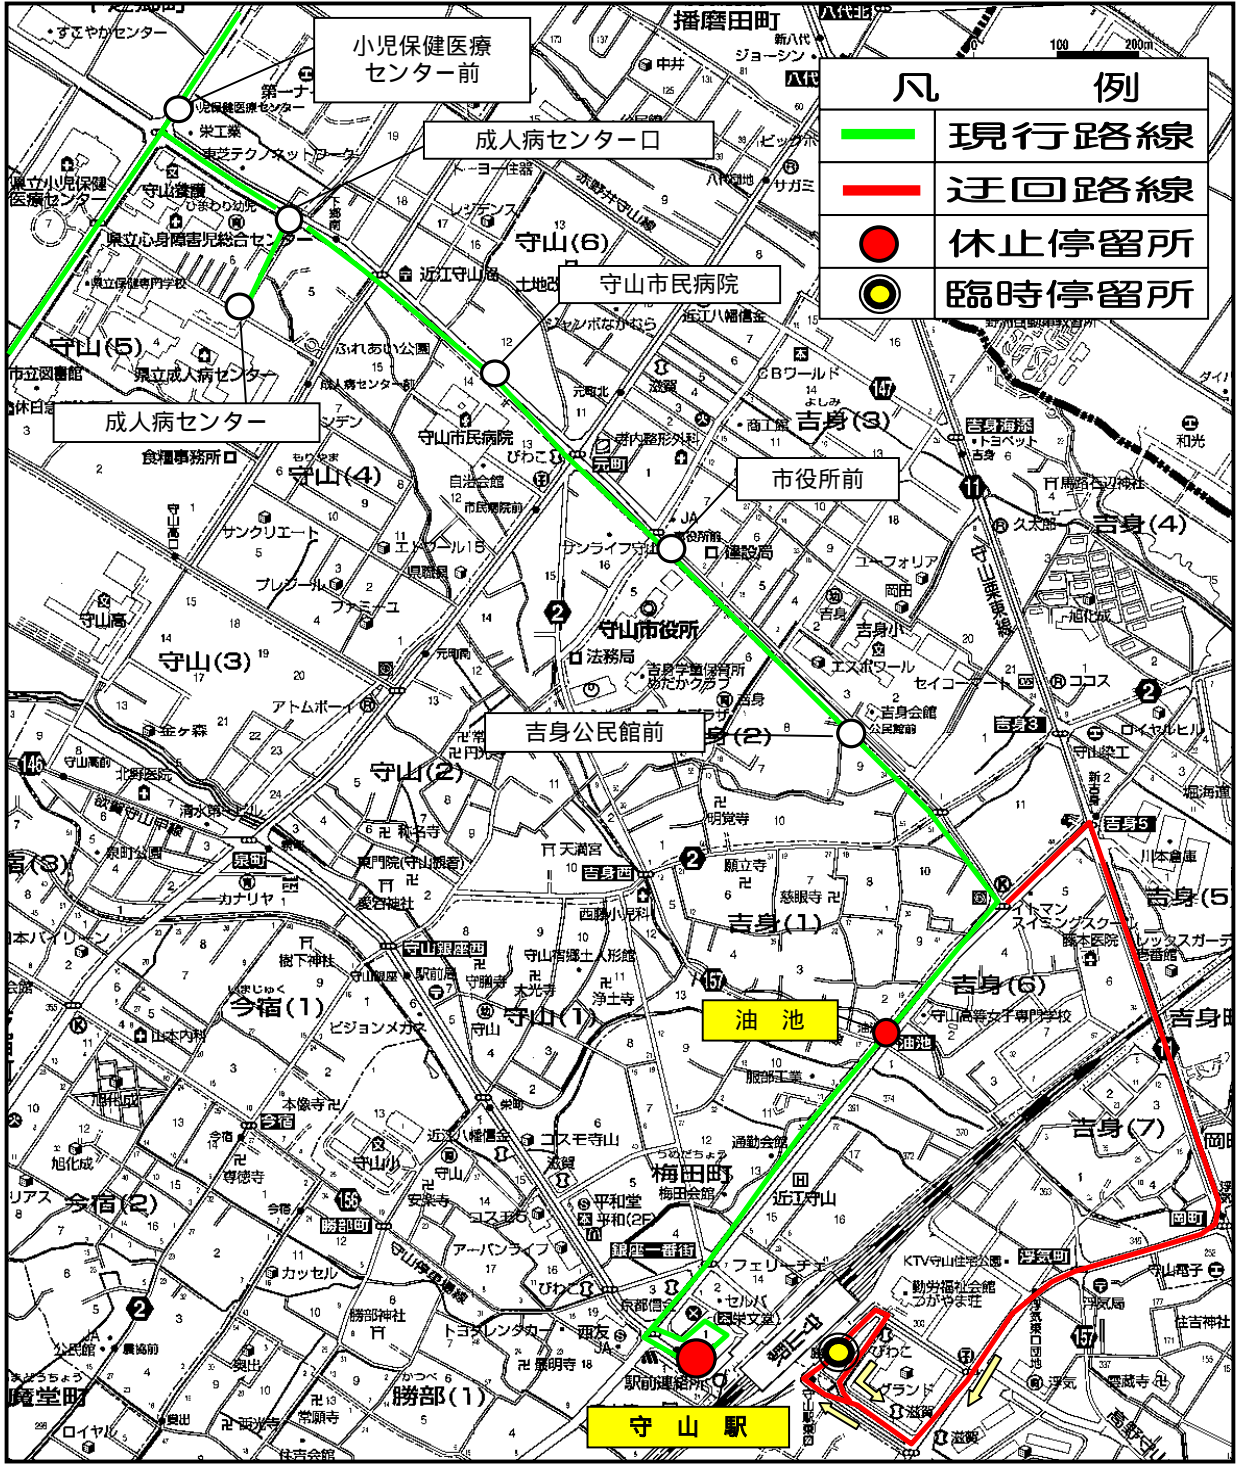

# 迂回運行図

守山駅臨時発着場  
堅田駅行き：守山駅東口