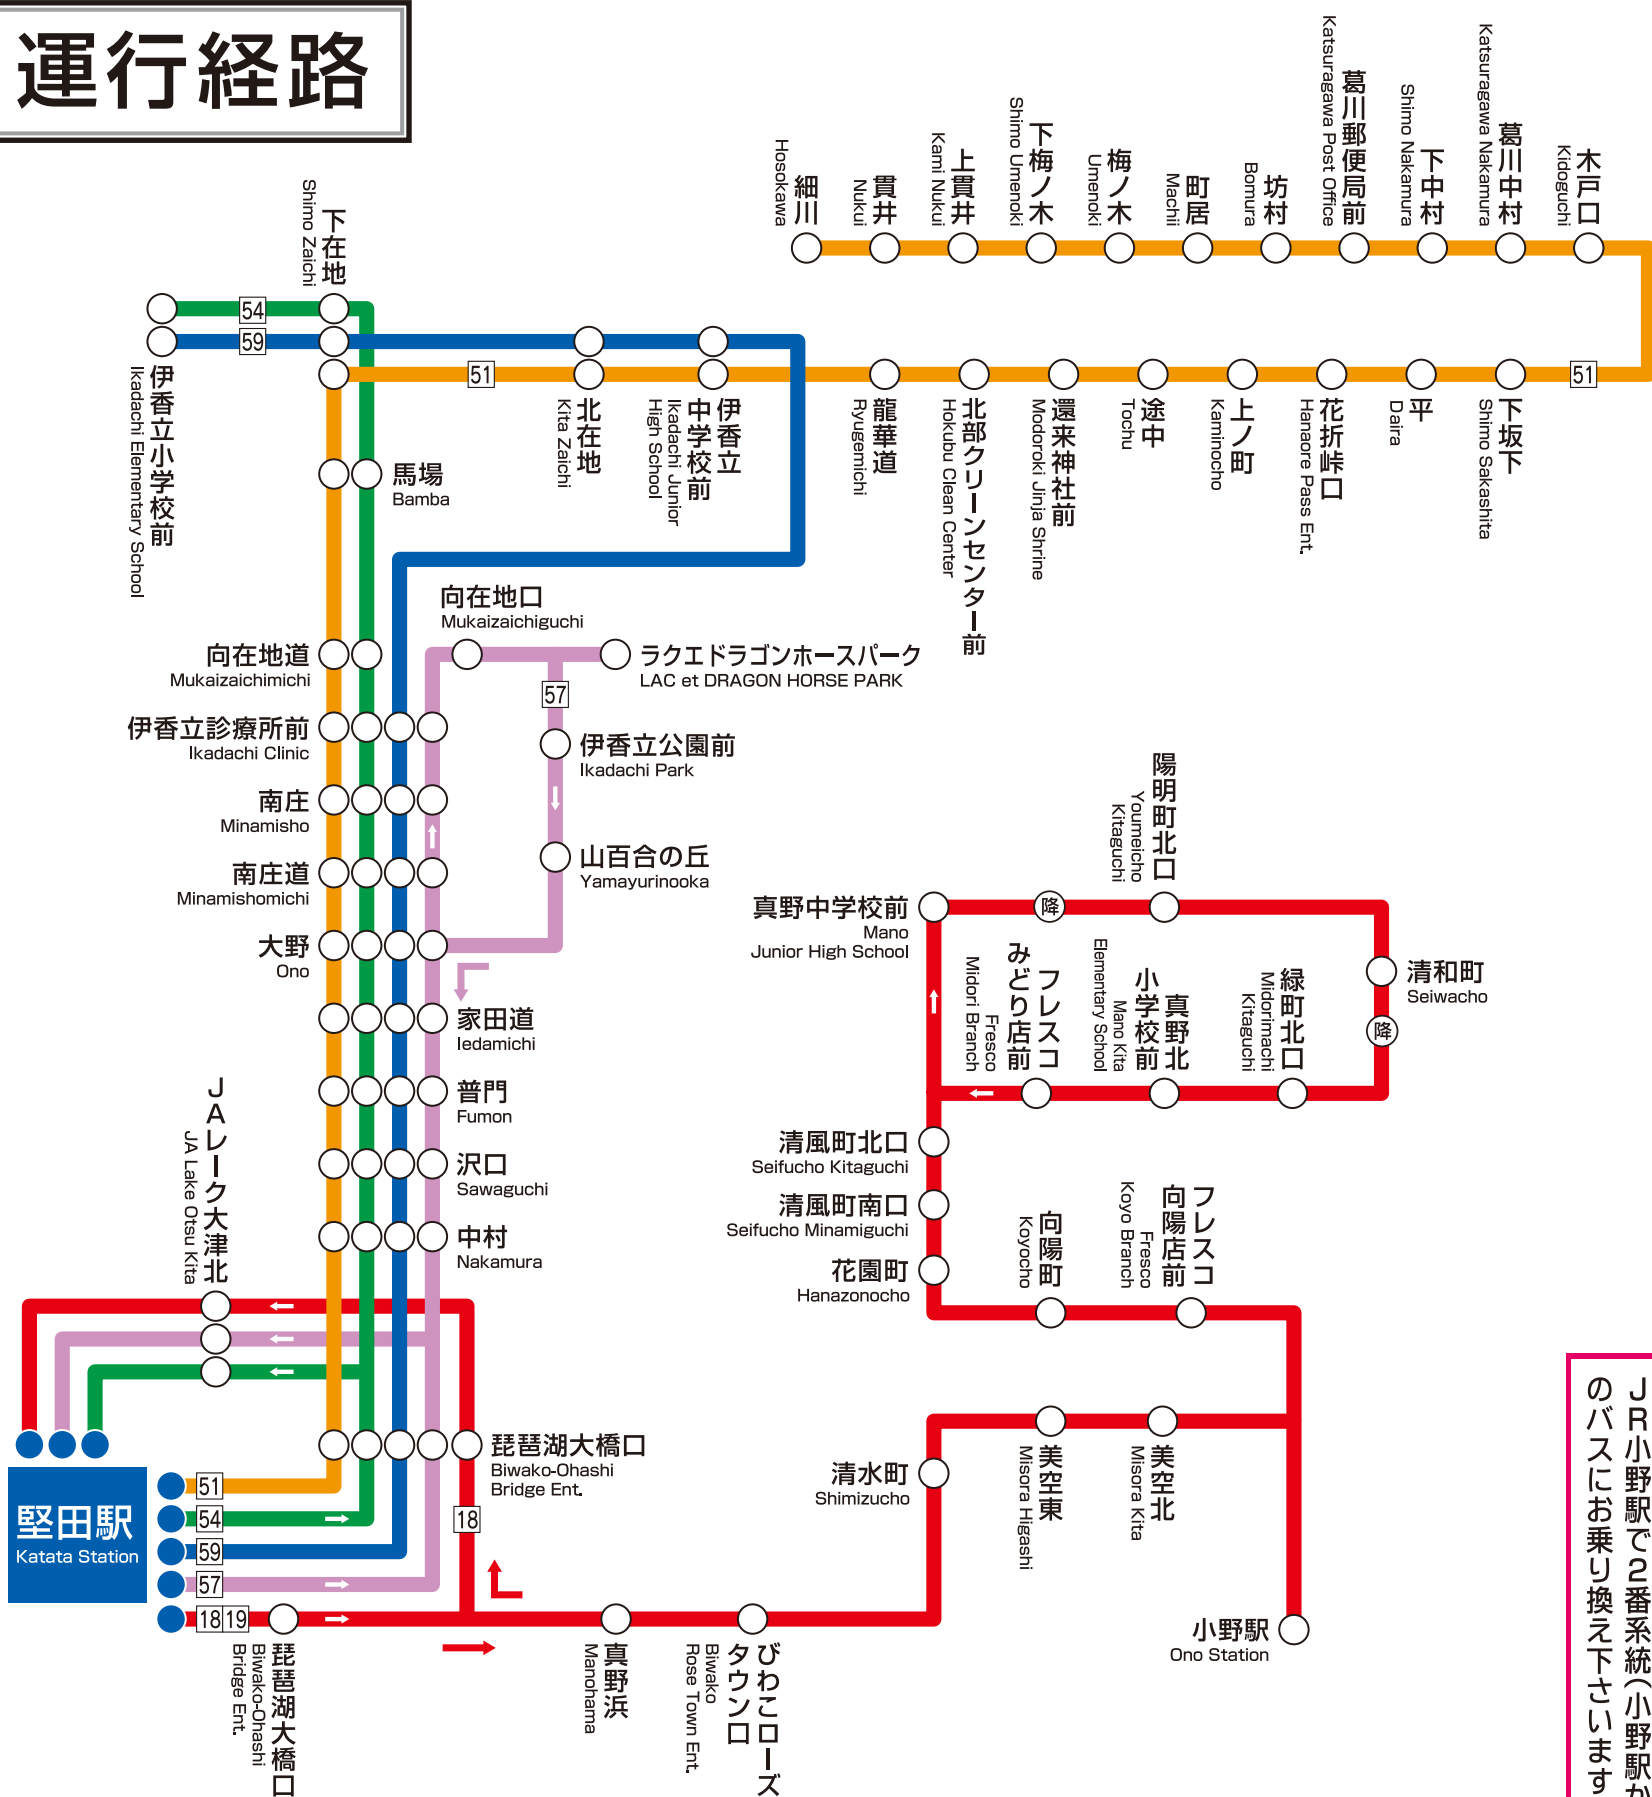

運行経路

色別	系統番号	運行系統
■	18 19	堅田駅→小野駅→花園町→陽明町・清和町→花園町→小野駅・堅田駅
■	51	堅田駅→下在地→途中→坊村→細川(坂下バス停には経由しません) ※土休日運行(冬期運休)
■	54	堅田駅→下在地→伊香立小学校前
■	57	堅田駅→南庄→伊香立公園前→山百合の丘→大野→堅田駅
■	59	堅田駅→伊香立中学校前→下在地→伊香立小学校前

色帯内の(降)は、降車専用停留所です。(降車時間：21時～終便まで)

◆東地区ロースタウンへお越しのお客様さまへ◆
 JR小野駅で2番系統(小野駅から東地区ロースタウン循環)のバスにお乗り換え下さいますようお願い致します。