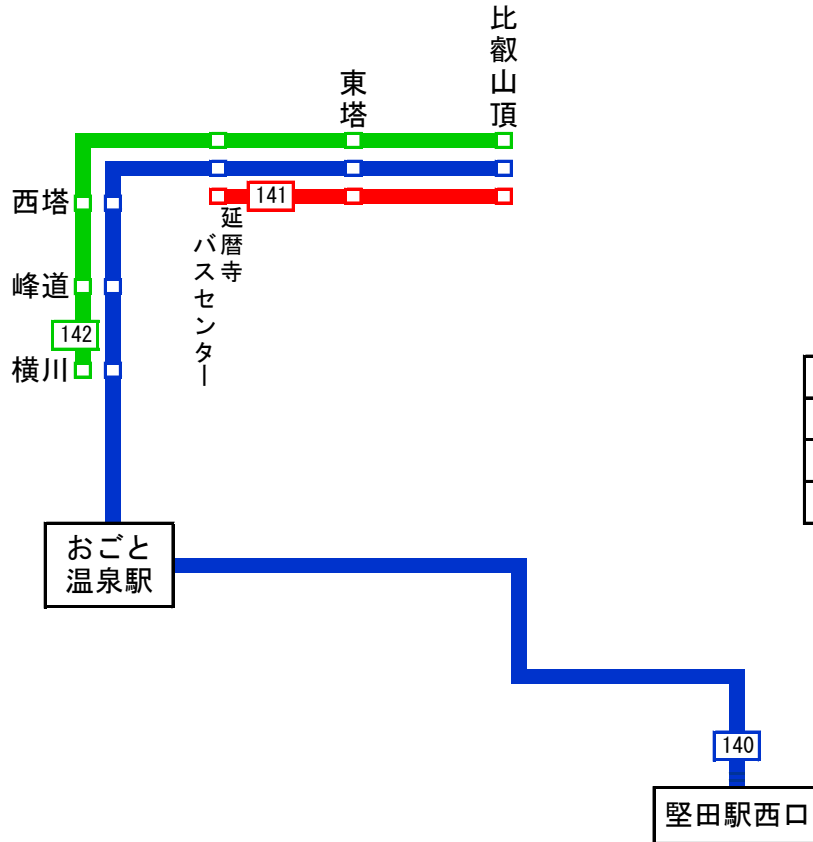

江若交通
堅田営業所管内 路線図

2023.03.18 現在 No.8

色別	系統番号	運行経路
■	140	堅田駅西口 ⇄ 横川 ⇄ 延暦寺バスセンター ⇄ 比叡山頂
■	141	延暦寺バスセンター ⇄ 比叡山頂
■	142	横川 ⇄ 延暦寺バスセンター ⇄ 比叡山頂