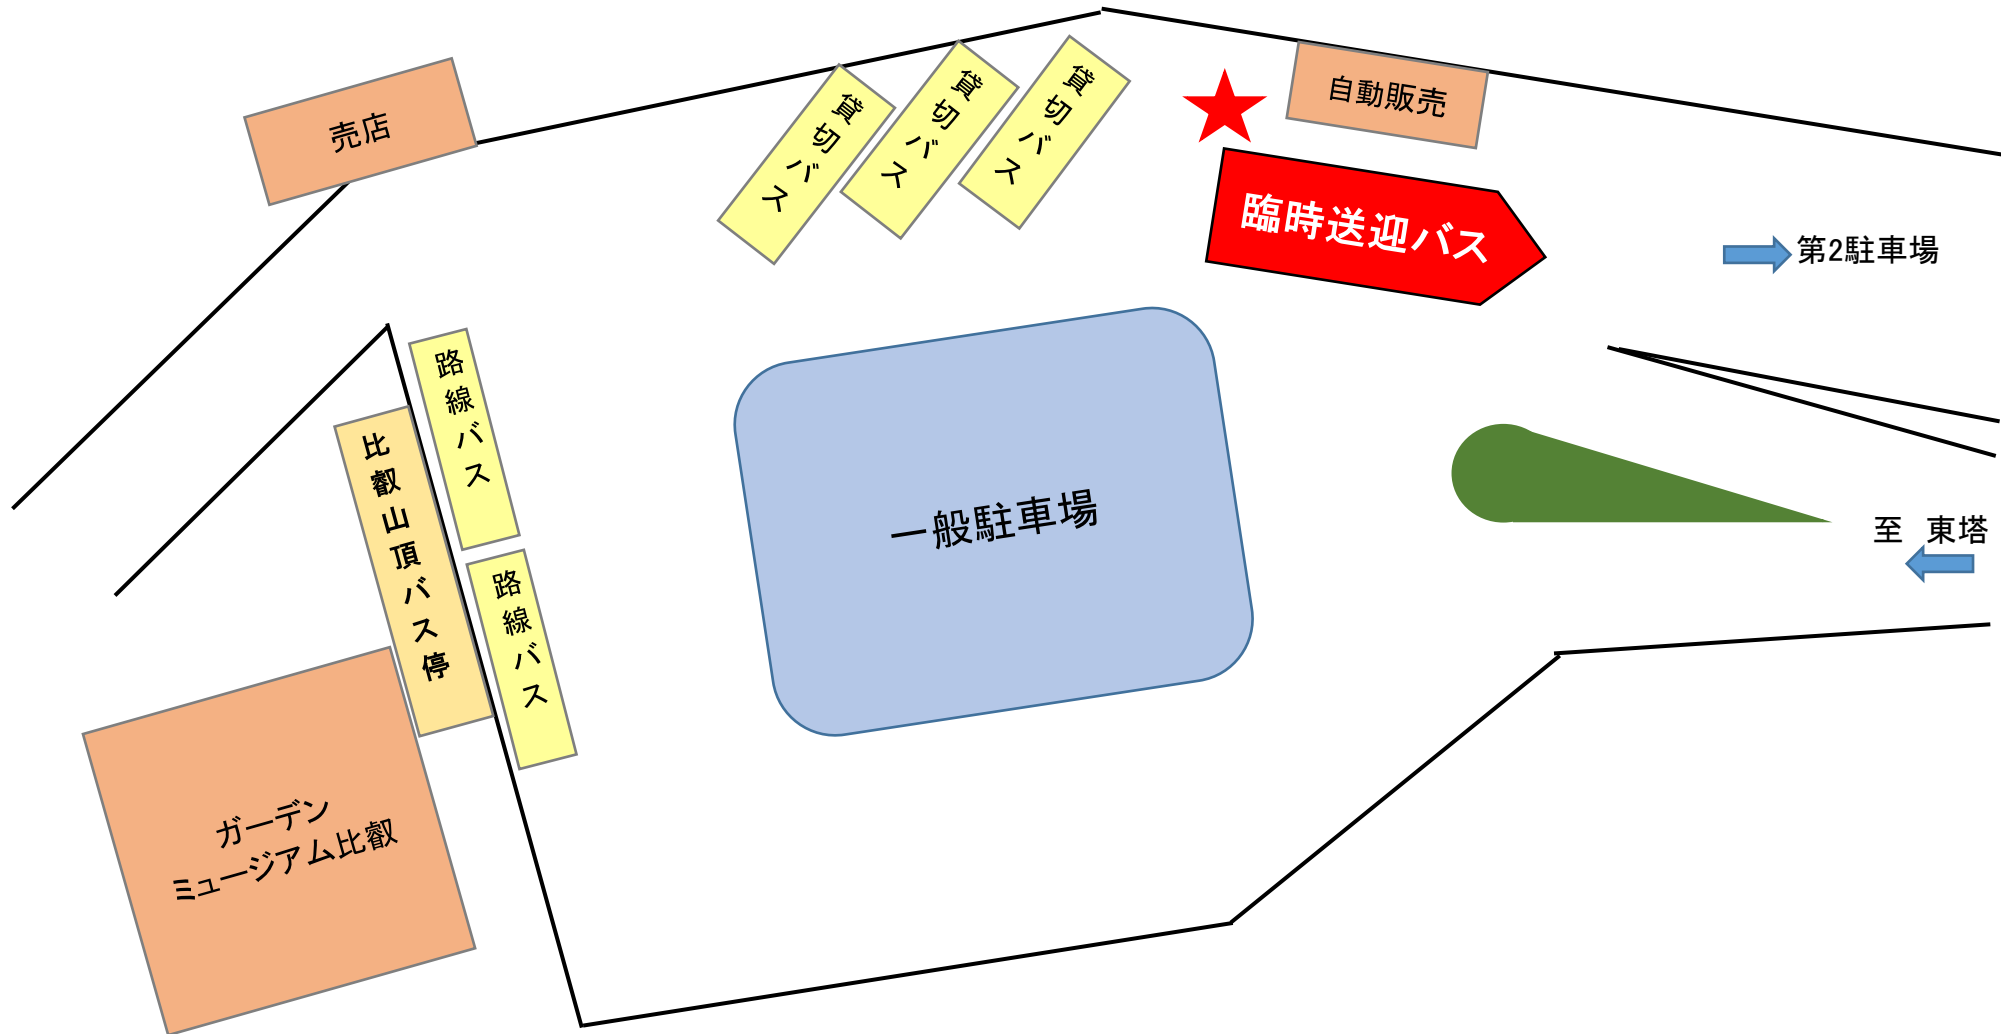

# 釈迦堂内陣特別拝観臨時送迎バス乗場案内図 【比叡山頂】

# 釈迦堂内陣特別拝観臨時送迎バス乗場案内図 【東塔】

# 釈迦堂内陣特別拝観臨時送迎バス乗場案内図 【西塔】