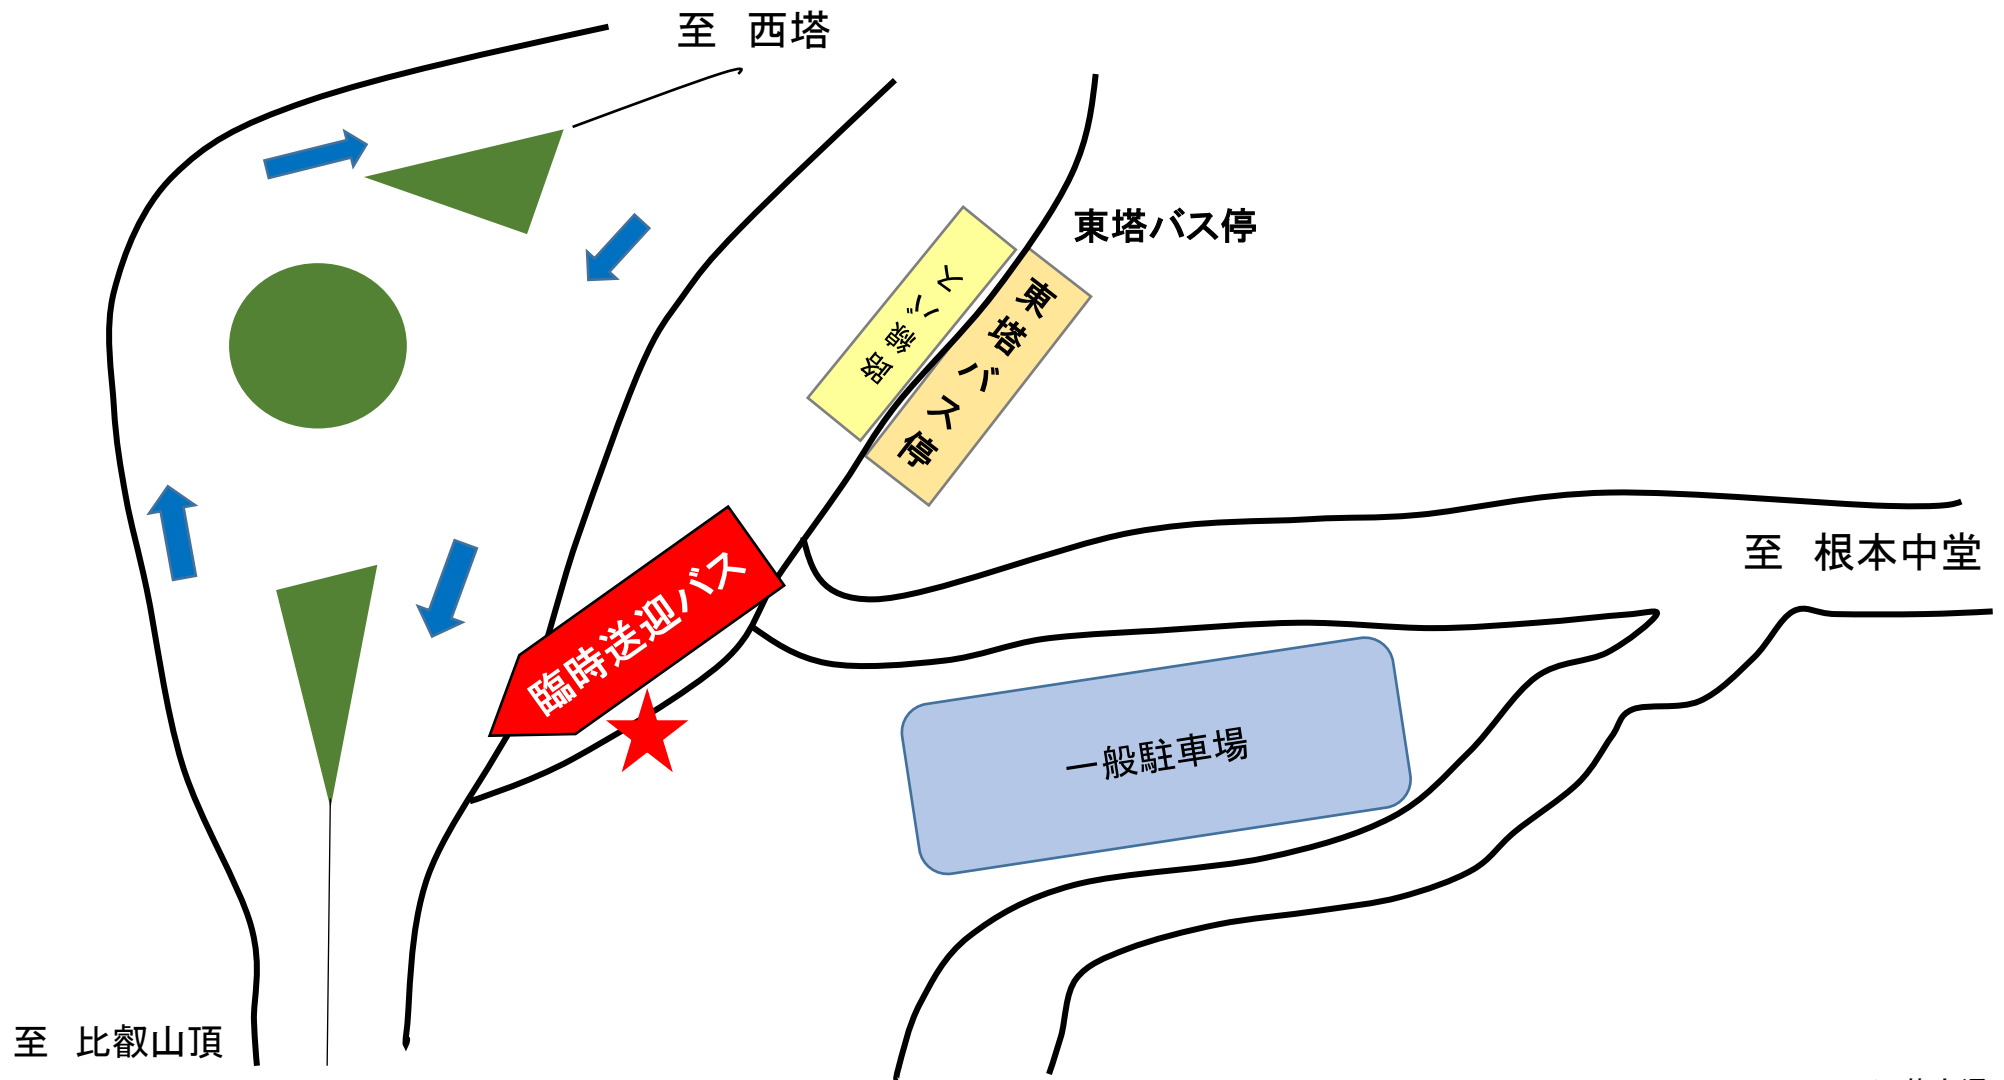

# 釈迦堂内陣特別拝観臨時送迎バス乗場案内図 【比叡山頂】

# 釈迦堂内陣特別拝観臨時送迎バス乗場案内図 【東塔】

# 釈迦堂内陣特別拝観臨時送迎バス乗場案内図 【西塔】