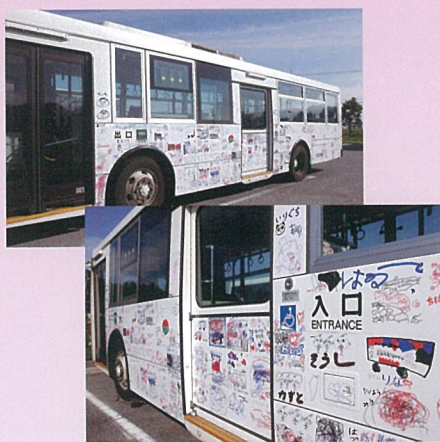

草津市キャラクター「たび丸」

昨年の「お絵かきバス」

けいたくんがくる！