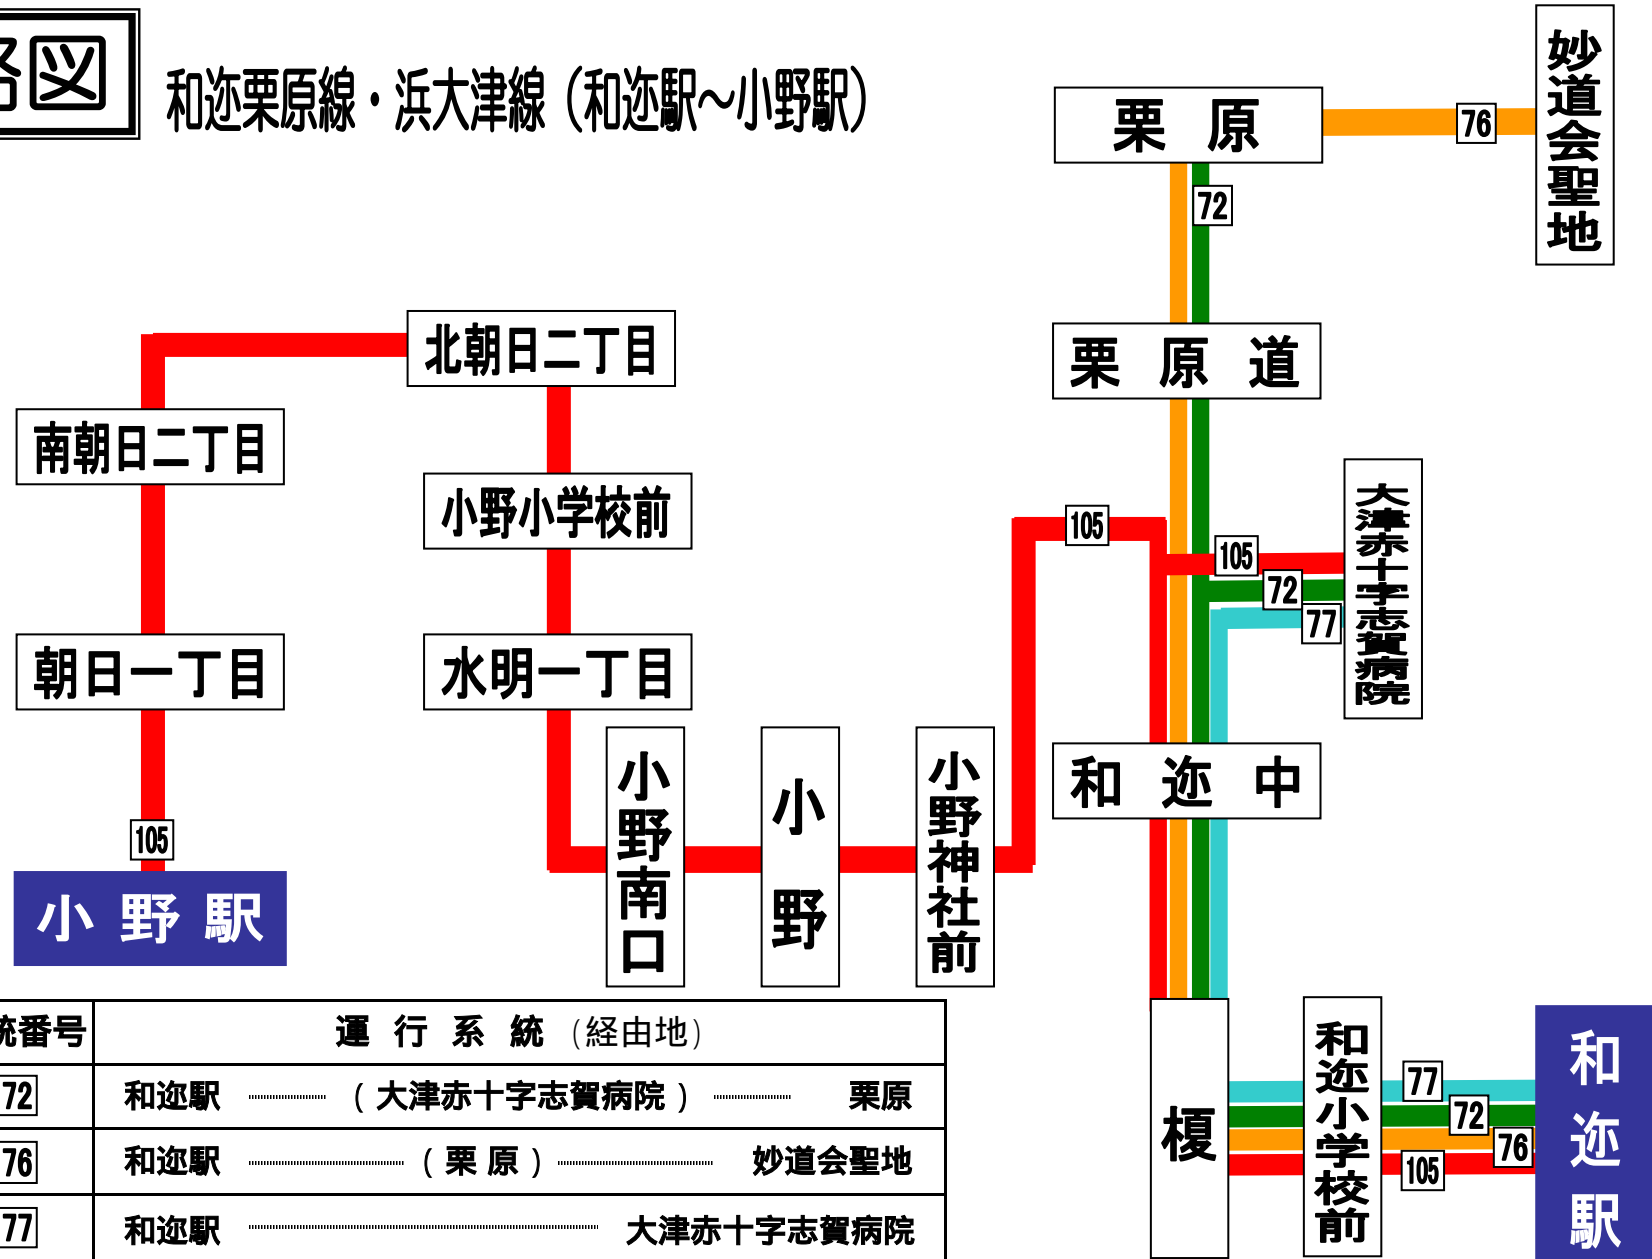

# 経路図

和辻栗原線・浜大津線 (和辻駅~小野駅)

色別	系統番号	運行系統 (經由地)
■	72	和辻駅 ..... (大津赤十字志賀病院) ..... 栗原
■	76	和辻駅 ..... (栗原) ..... 妙道会聖地
■	77	和辻駅 ..... 大津赤十字志賀病院
■	105	和辻駅 ..... (大津赤十字志賀病院) ..... 小野駅