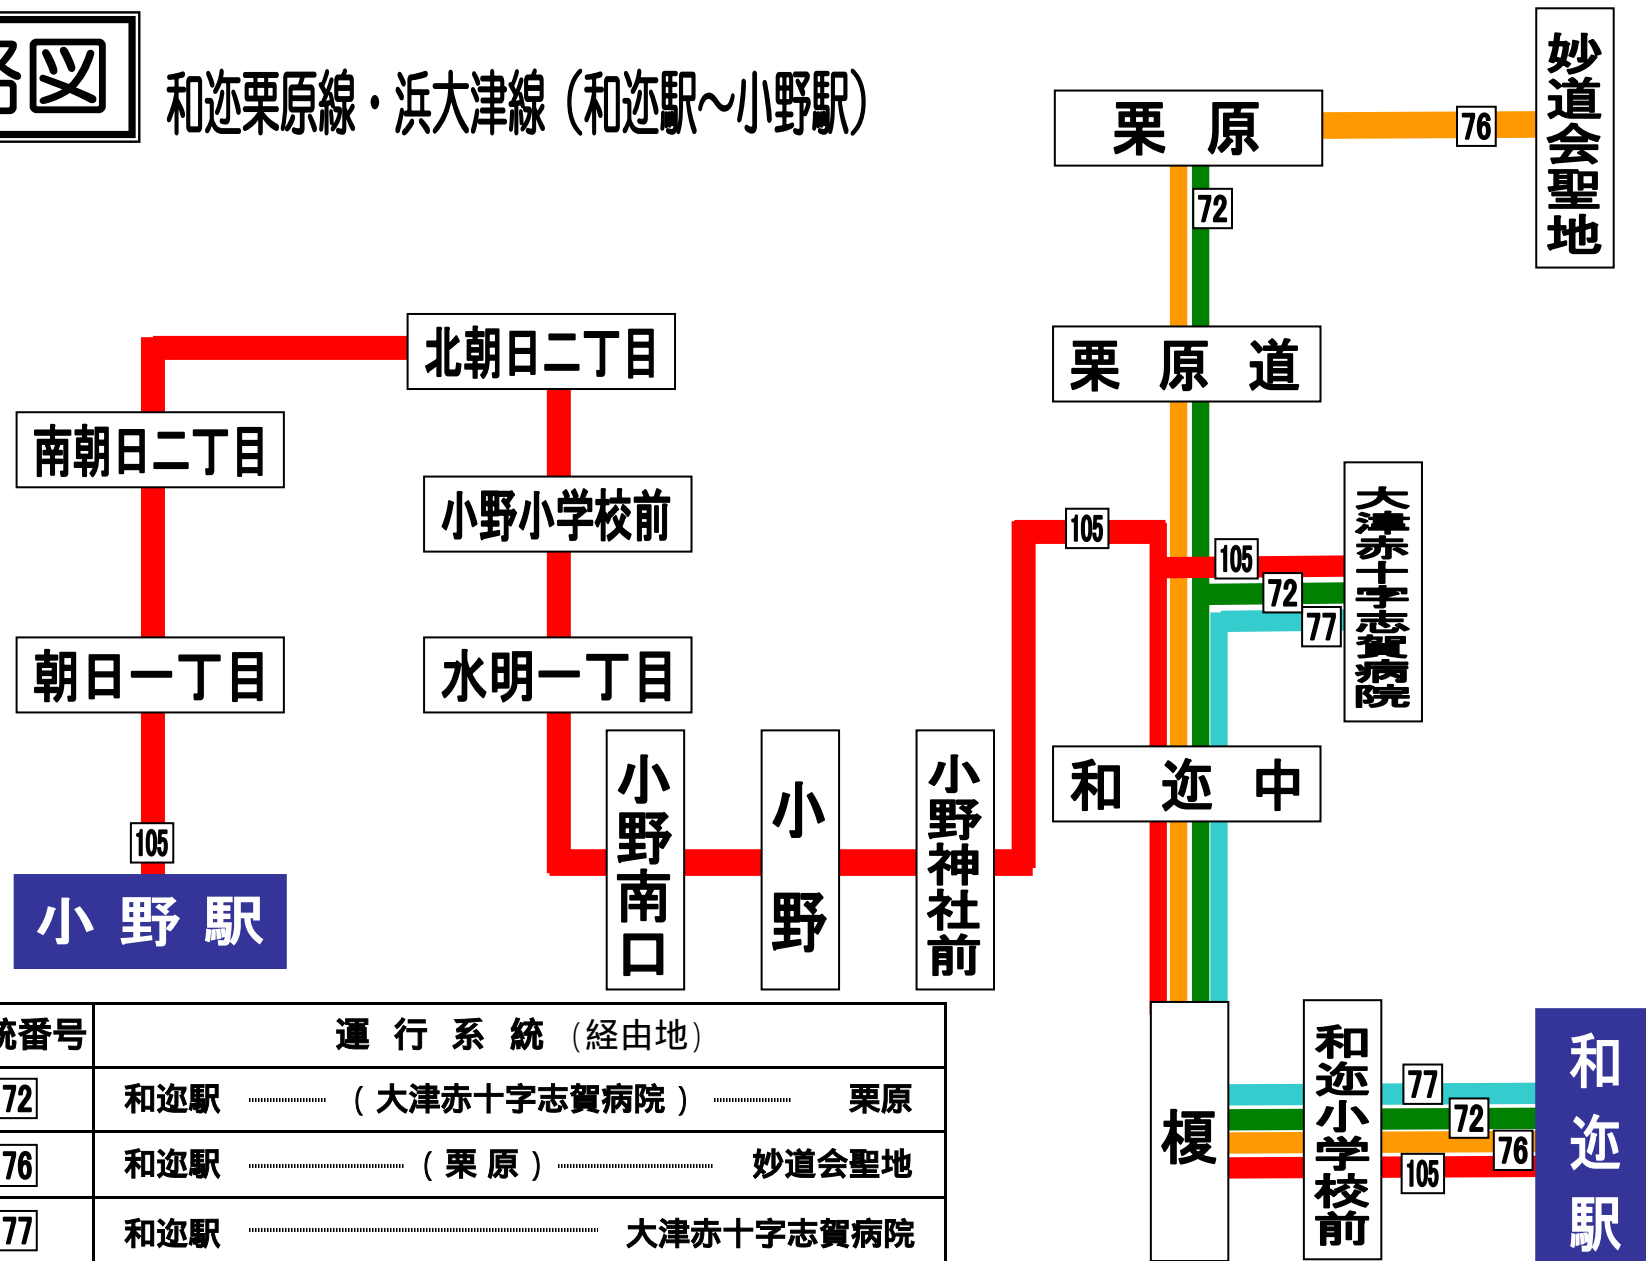

経路図

和辻栗原線・浜大津線 (和辻駅~小野駅)

色別	系統番号	運行系統 (經由地)
■	72	和辻駅 (大津赤十字志賀病院) 粟原
■	76	和辻駅 (粟原) 妙道会聖地
■	77	和辻駅 大津赤十字志賀病院
■	105	和辻駅 (大津赤十字志賀病院) 小野駅