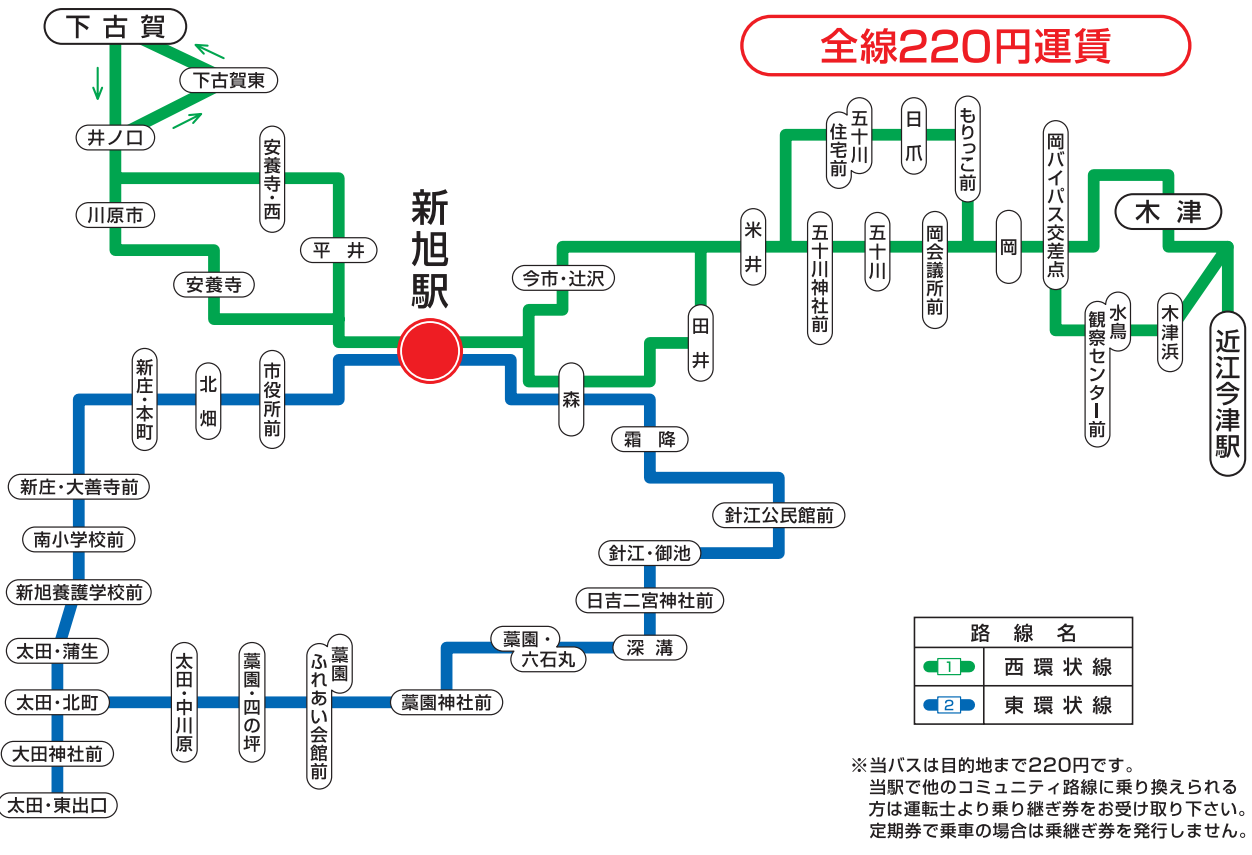

高島市コミュニティバス時刻表

線名	新旭町東環状線		新旭町西環状線				線名
行先	北畑→太田・日光苑→ 深溝→霜降経由	霜降→深溝→ 太田・日光苑→北畑経由	安養寺→井ノ口→平井 経由	平井→井ノ口→ 安養寺経由	今市・辻沢→五十川→ 木津→日爪→田井経由	田井→日爪→木津→ 五十川→今市・辻沢経由	行先
時	新旭駅	新旭駅	新旭駅	新旭駅	新旭駅	新旭駅	時
7	23		20		39		7
8	20		24		43		8
9	20		24		今43		9
10	25						10
11			18		37		11
12		20					12
13				52		今19	13
14		20		51		25	14
15		20				35	15
16		35		01		35	16
17		15		01		36	17
18				02		37	18
19		05 月~金 40		05		月~金 40	19
20				月~金 09			20
備考	月~金：月~金の平日のみ運行 今印は近江今津駅行き						備考

※行先を十分お確かめの上、ご乗車下さい。

路線図

※この時刻表・路線図は平成24年4月1日より使用致します。
 ※年末年始(12月29日~1月3日)及び、お盆(8月14日~16日間)は休日ダイヤで運行します。