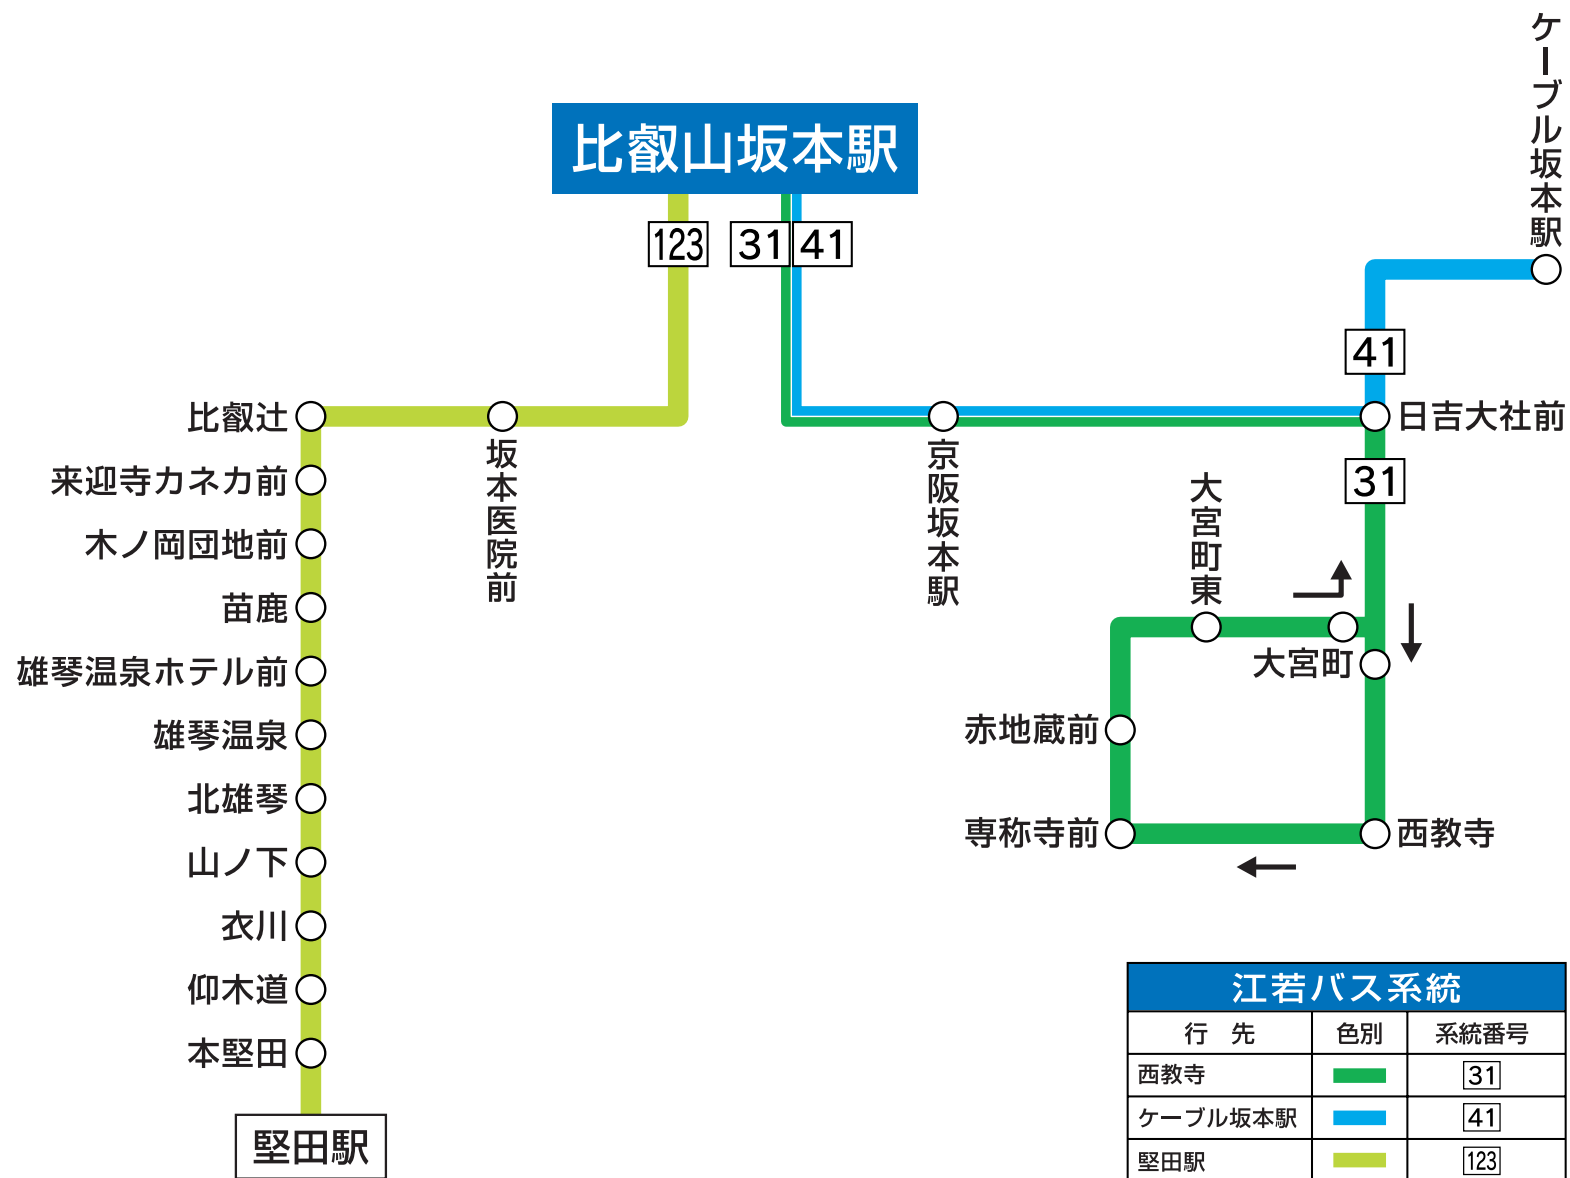

江若バス路線図

江若バス系統		
行先	色別	系統番号
西教寺	■	31
ケーブル坂本駅	■	41
堅田駅	■	123