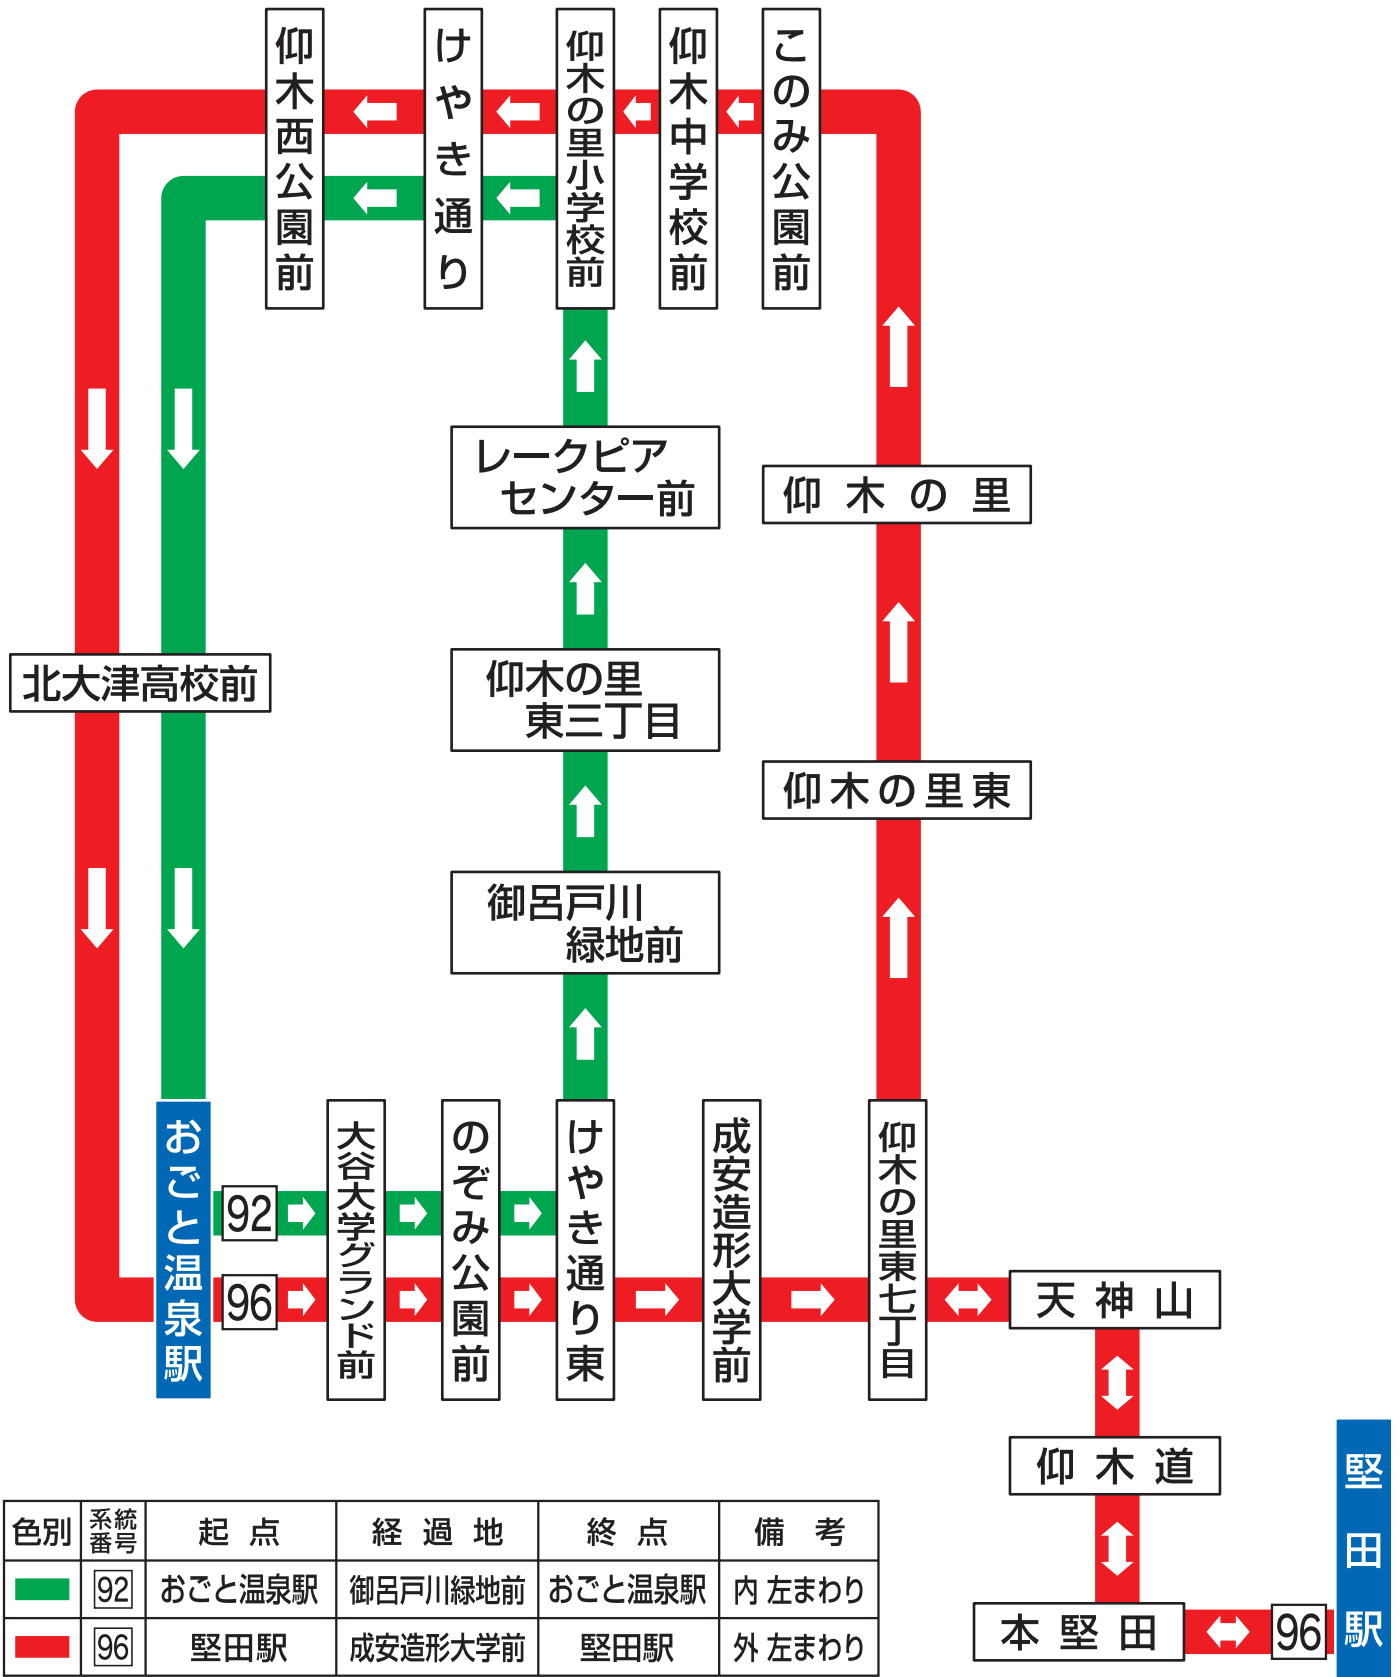

運行系統図

色別	系統番号	起点	経過地	終点	備考
■	92	おごと温泉駅	御呂戸川緑地前	おごと温泉駅	内左まわり
■	96	堅田駅	成安造形大学前	堅田駅	外左まわり