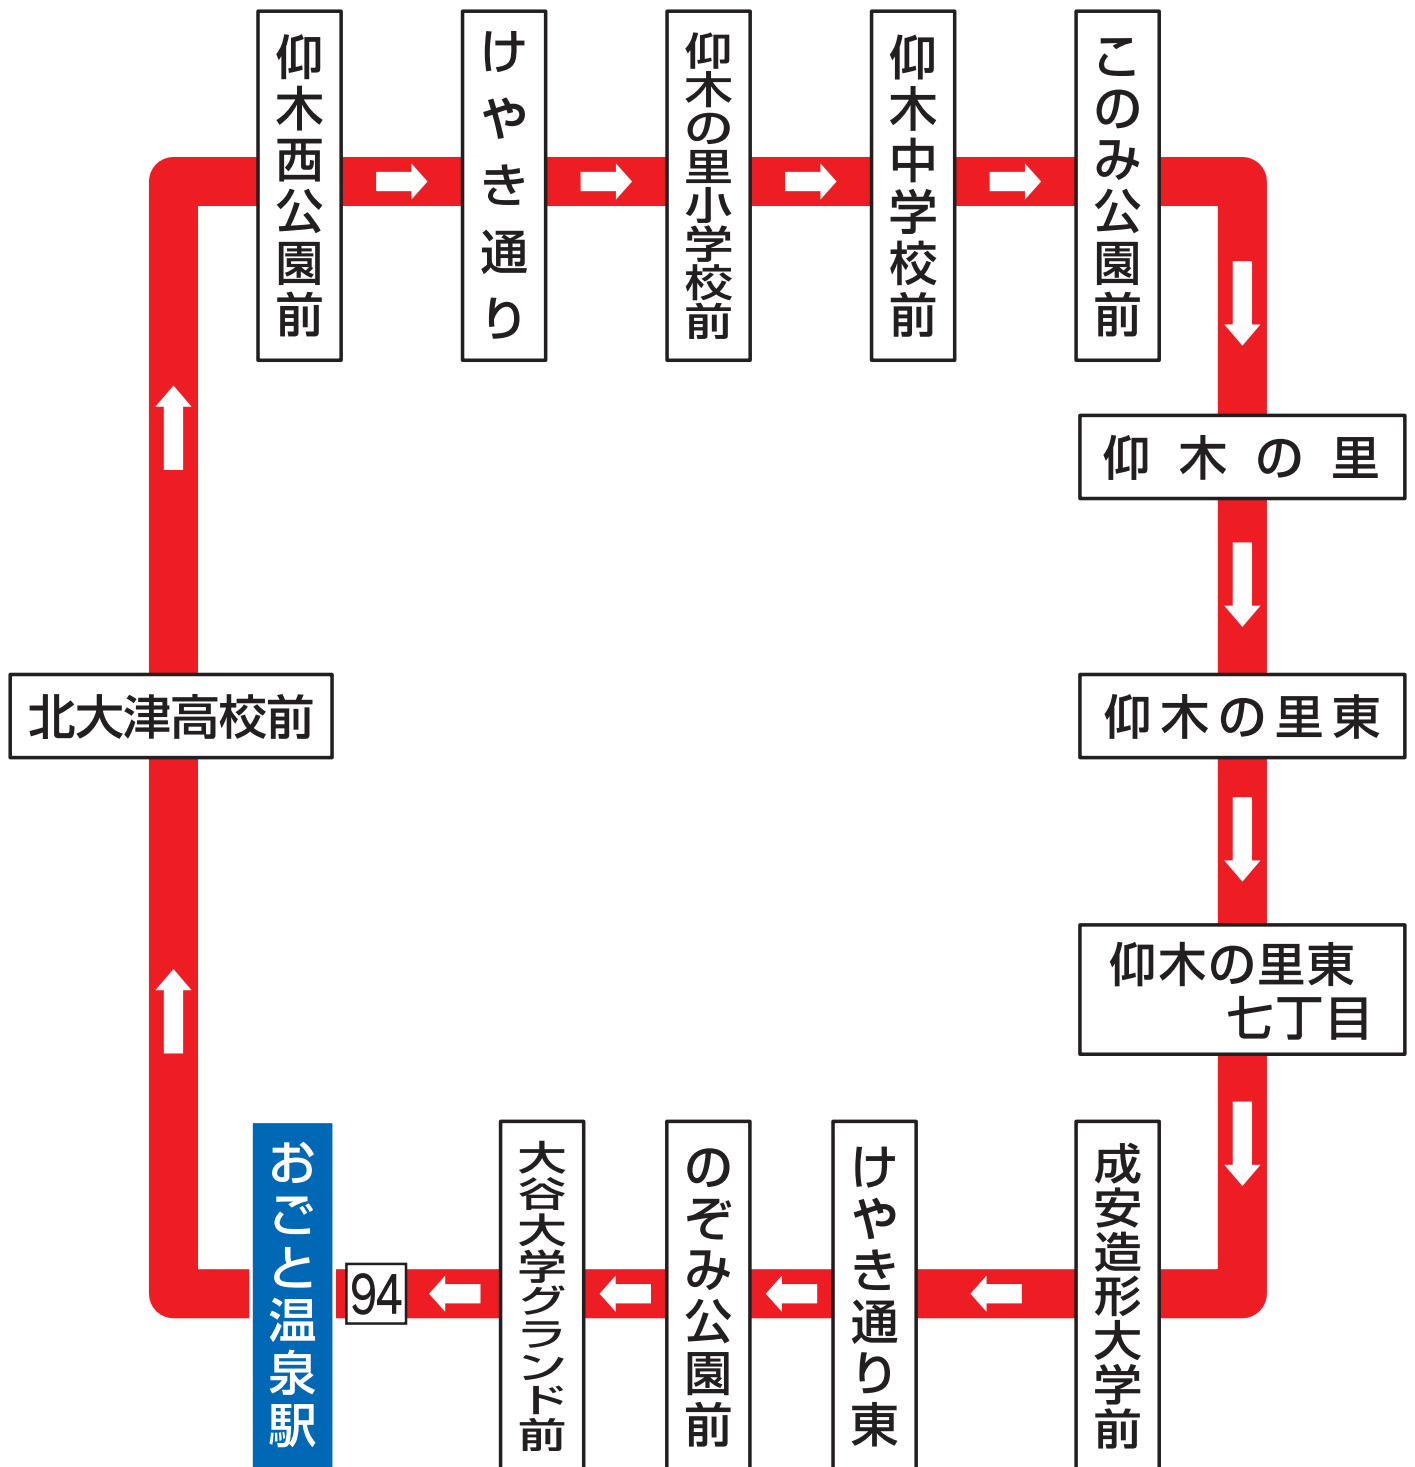

# 運行系統図

色別	系統番号	起点	経過地	終点	備考
■	94	おごと温泉駅	仰木中学校前	おごと温泉駅	外 右まわり