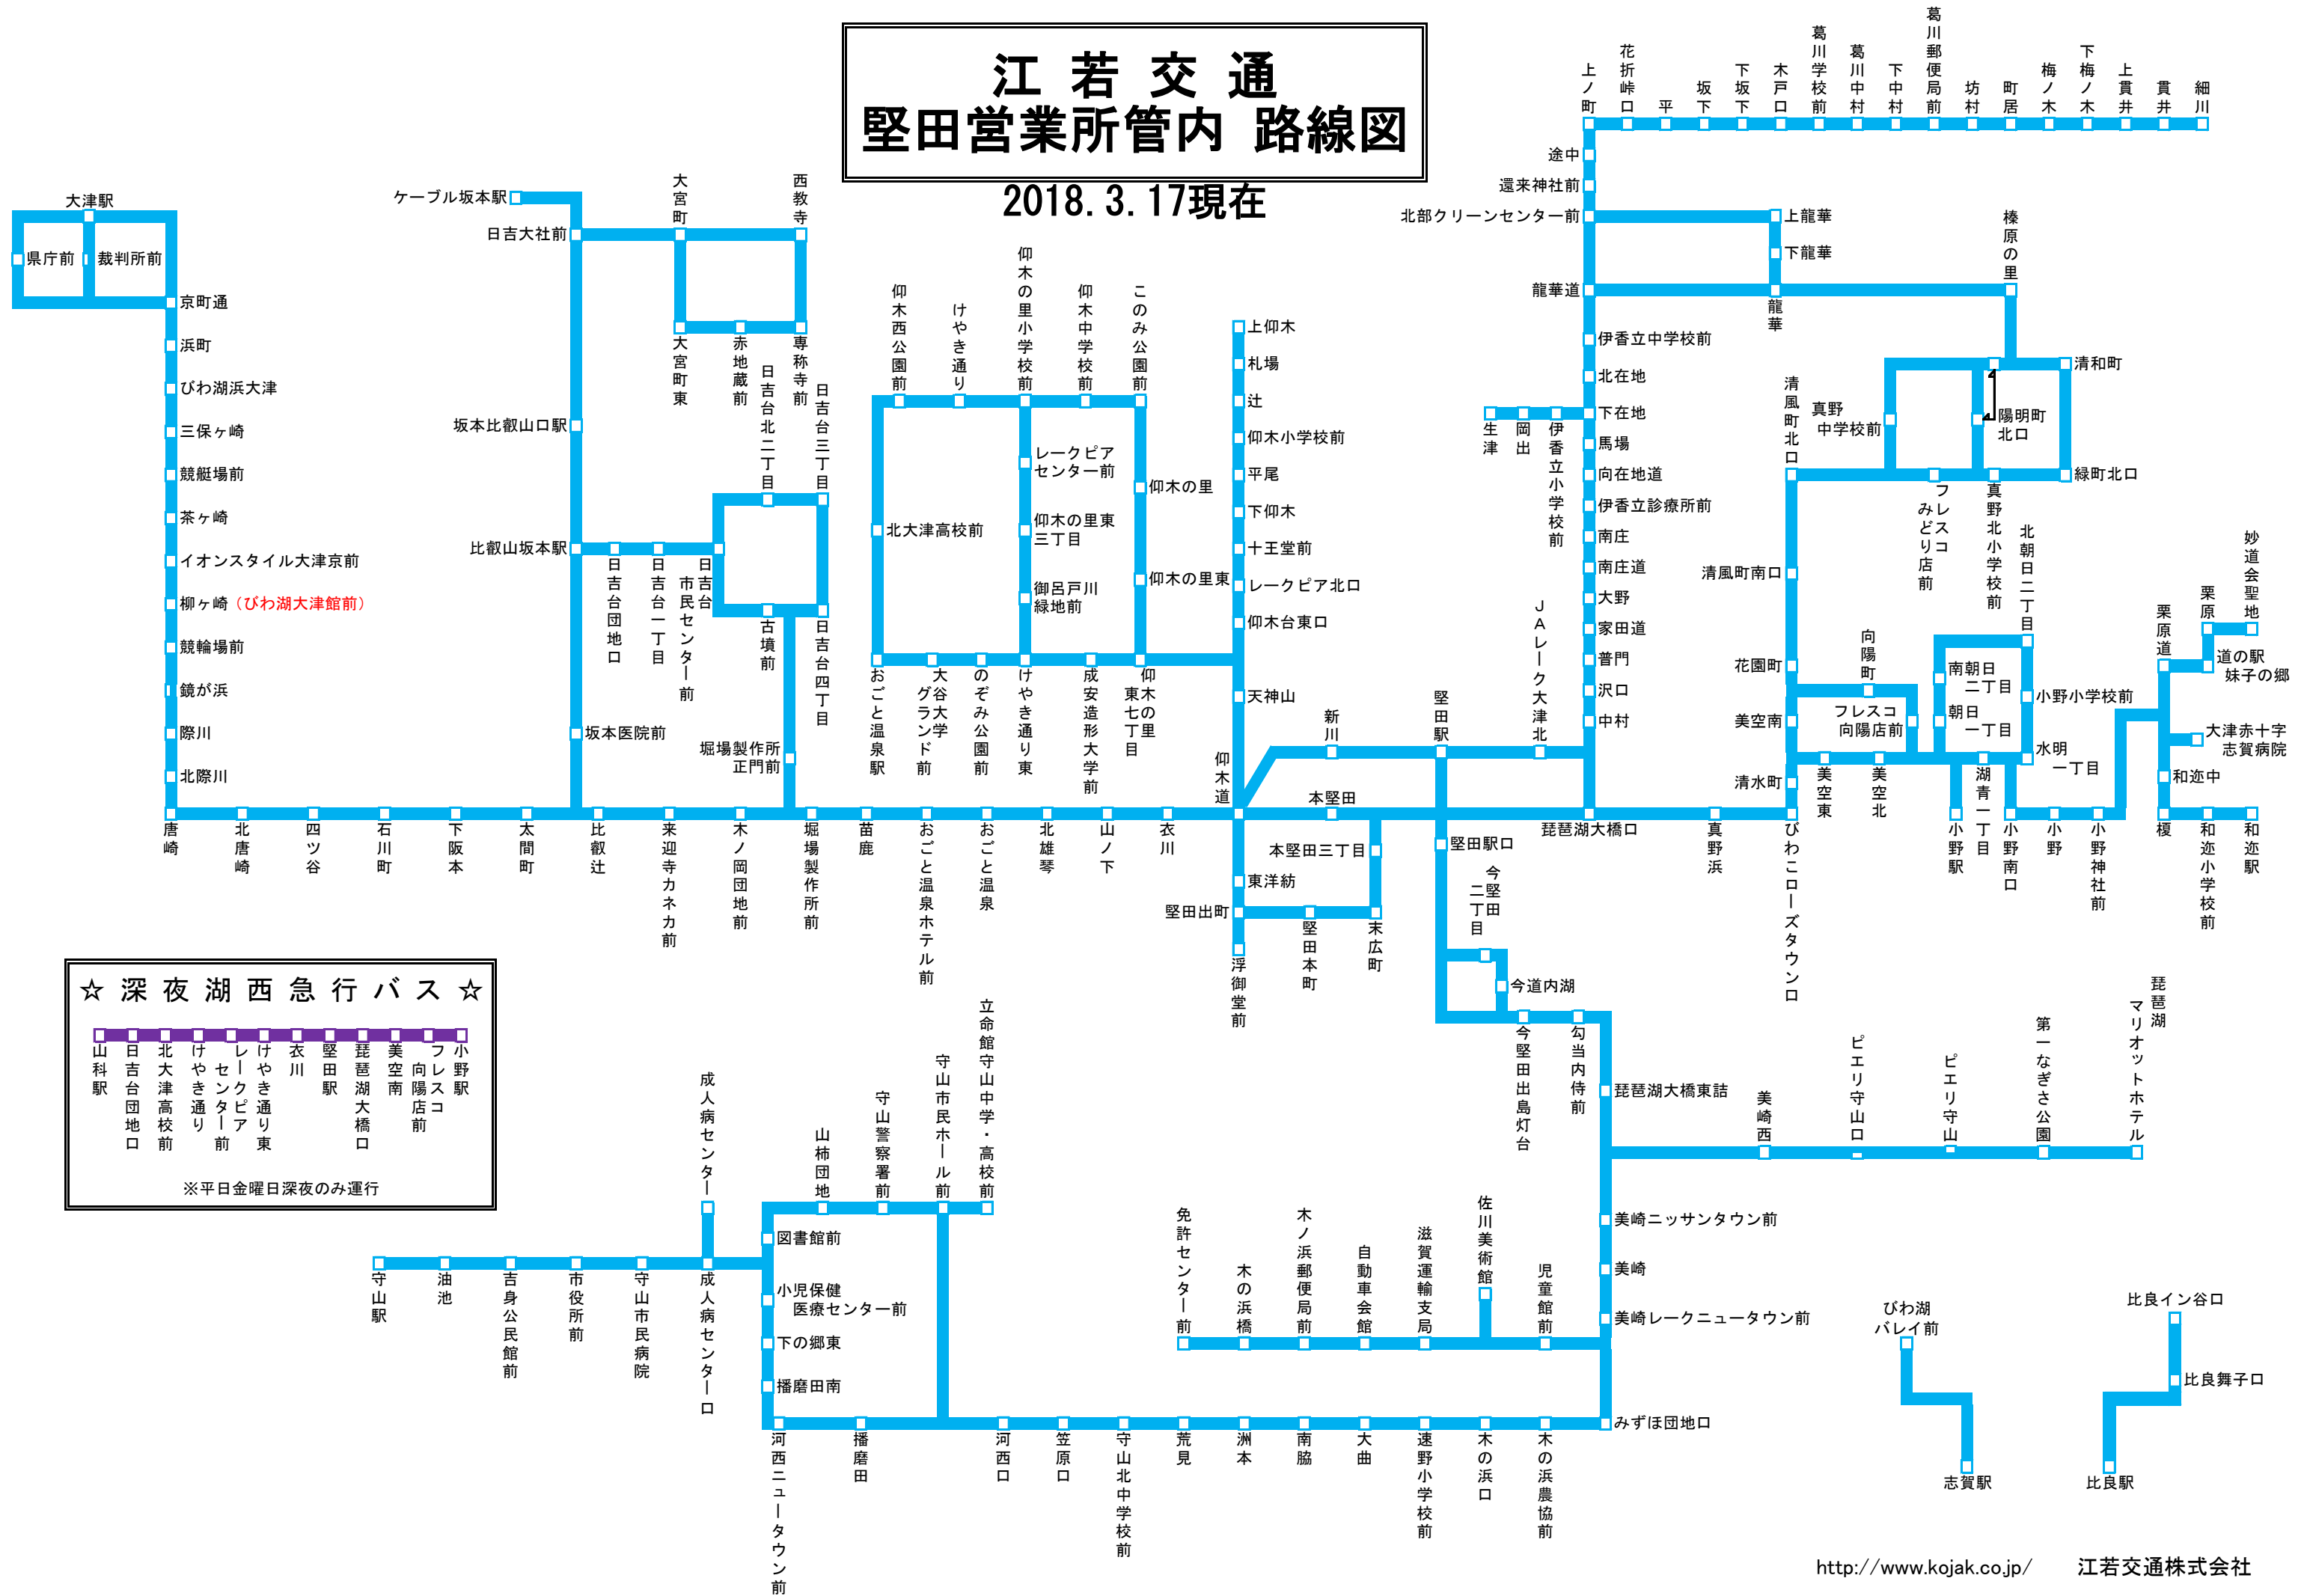

江若交通 堅田営業所管内 路線図

2018. 3. 17現在

☆ 深夜湖西急行バス ☆