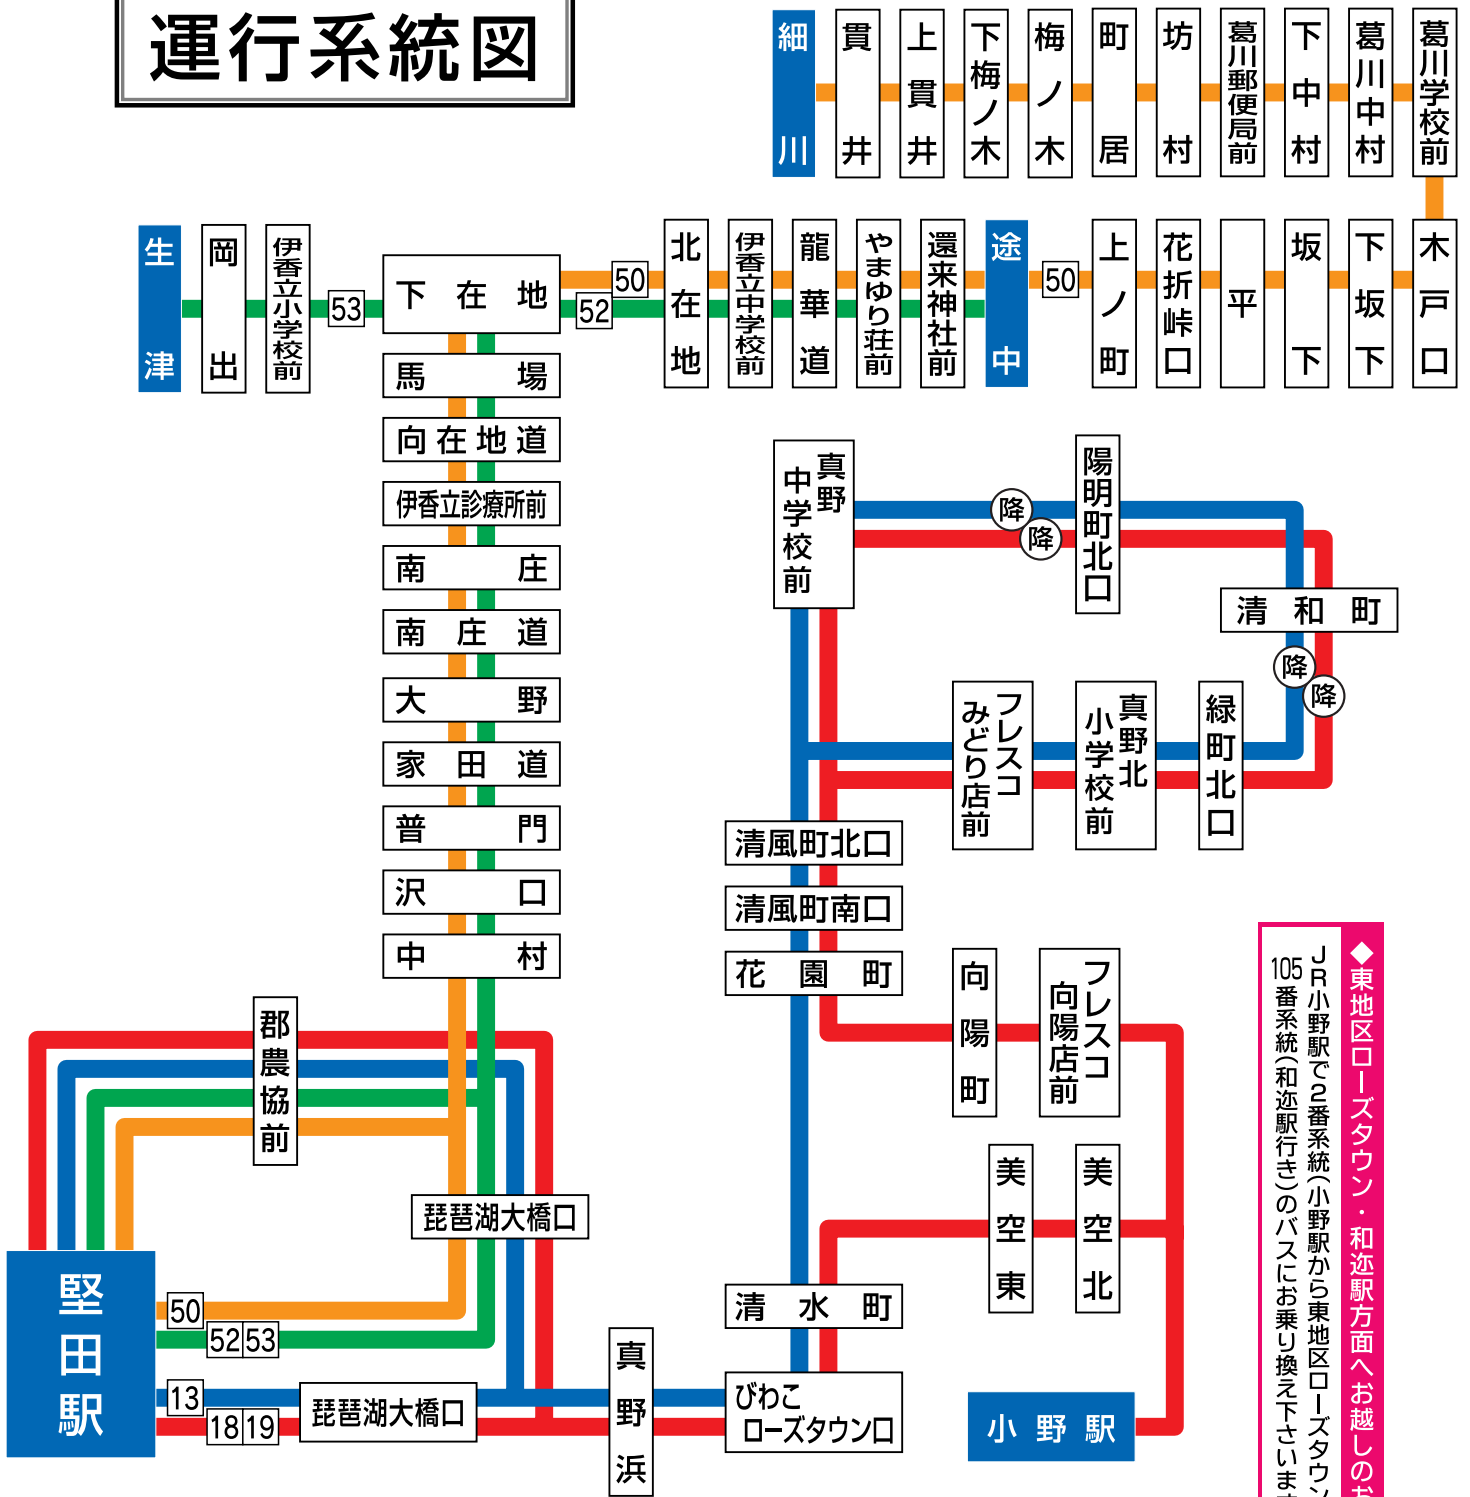

運行系統図

色別	系統番号	運行系統
■	13	堅田駅—美空南—陽明・清和町—美空南—堅田駅
■	18/19	堅田駅—小野駅—花園町—陽明・清和町—花園町—小野駅・堅田駅
■	50	堅田駅→下在地→途中→坊村→細川
■	52/53	堅田駅→下在地→生津・途中

色帯内の(降)は、降車専用停留所です。(降車時間：21時～終便まで)

◆東地区ローズタウン・和辻駅方面へお越しのお客様へ◆
 JR小野駅で2番系統(小野駅から東地区ローズタウン循環)・105番系統(和辻駅行き)のバスにお乗り換え下さいますようお願い致します。