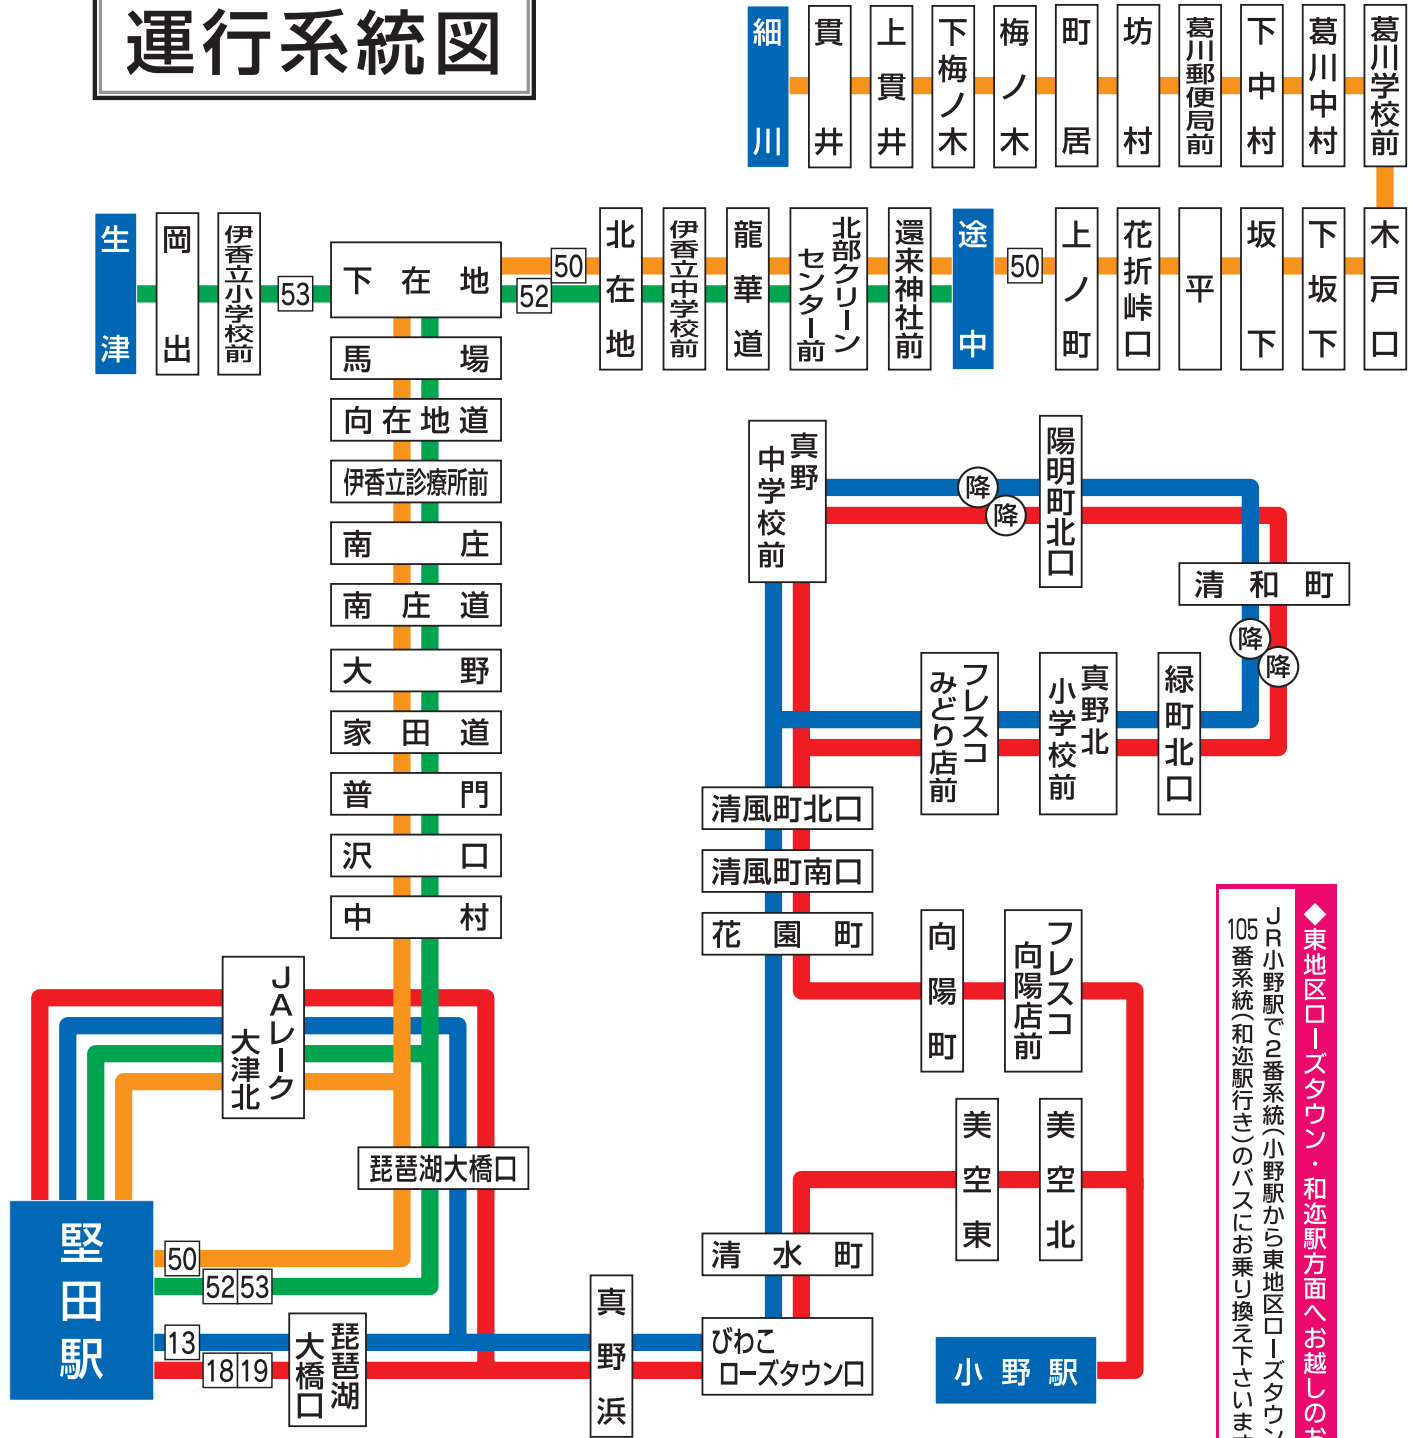

運行系統図

色別	系統番号	運行系統
■	13	堅田駅—美空南—陽明・清和町—美空南—堅田駅
■	18 19	堅田駅—小野駅—花園町—陽明・清和町—花園町—小野駅・堅田駅
■	50	堅田駅→下在地→途中→坊村→細川
■	52 53	堅田駅→下在地→生津・途中

色帯内の(降)は、降車専用停留所です。(降車時間：21時～終便まで)

◆東地区ローズタウン・和辻駅方面へお越しのお客様へ◆
 JR小野駅で2番系統(小野駅から東地区ローズタウン循環)・105番系統(和辻駅行き)のバスにお乗り換え下さいますようお願い致します。