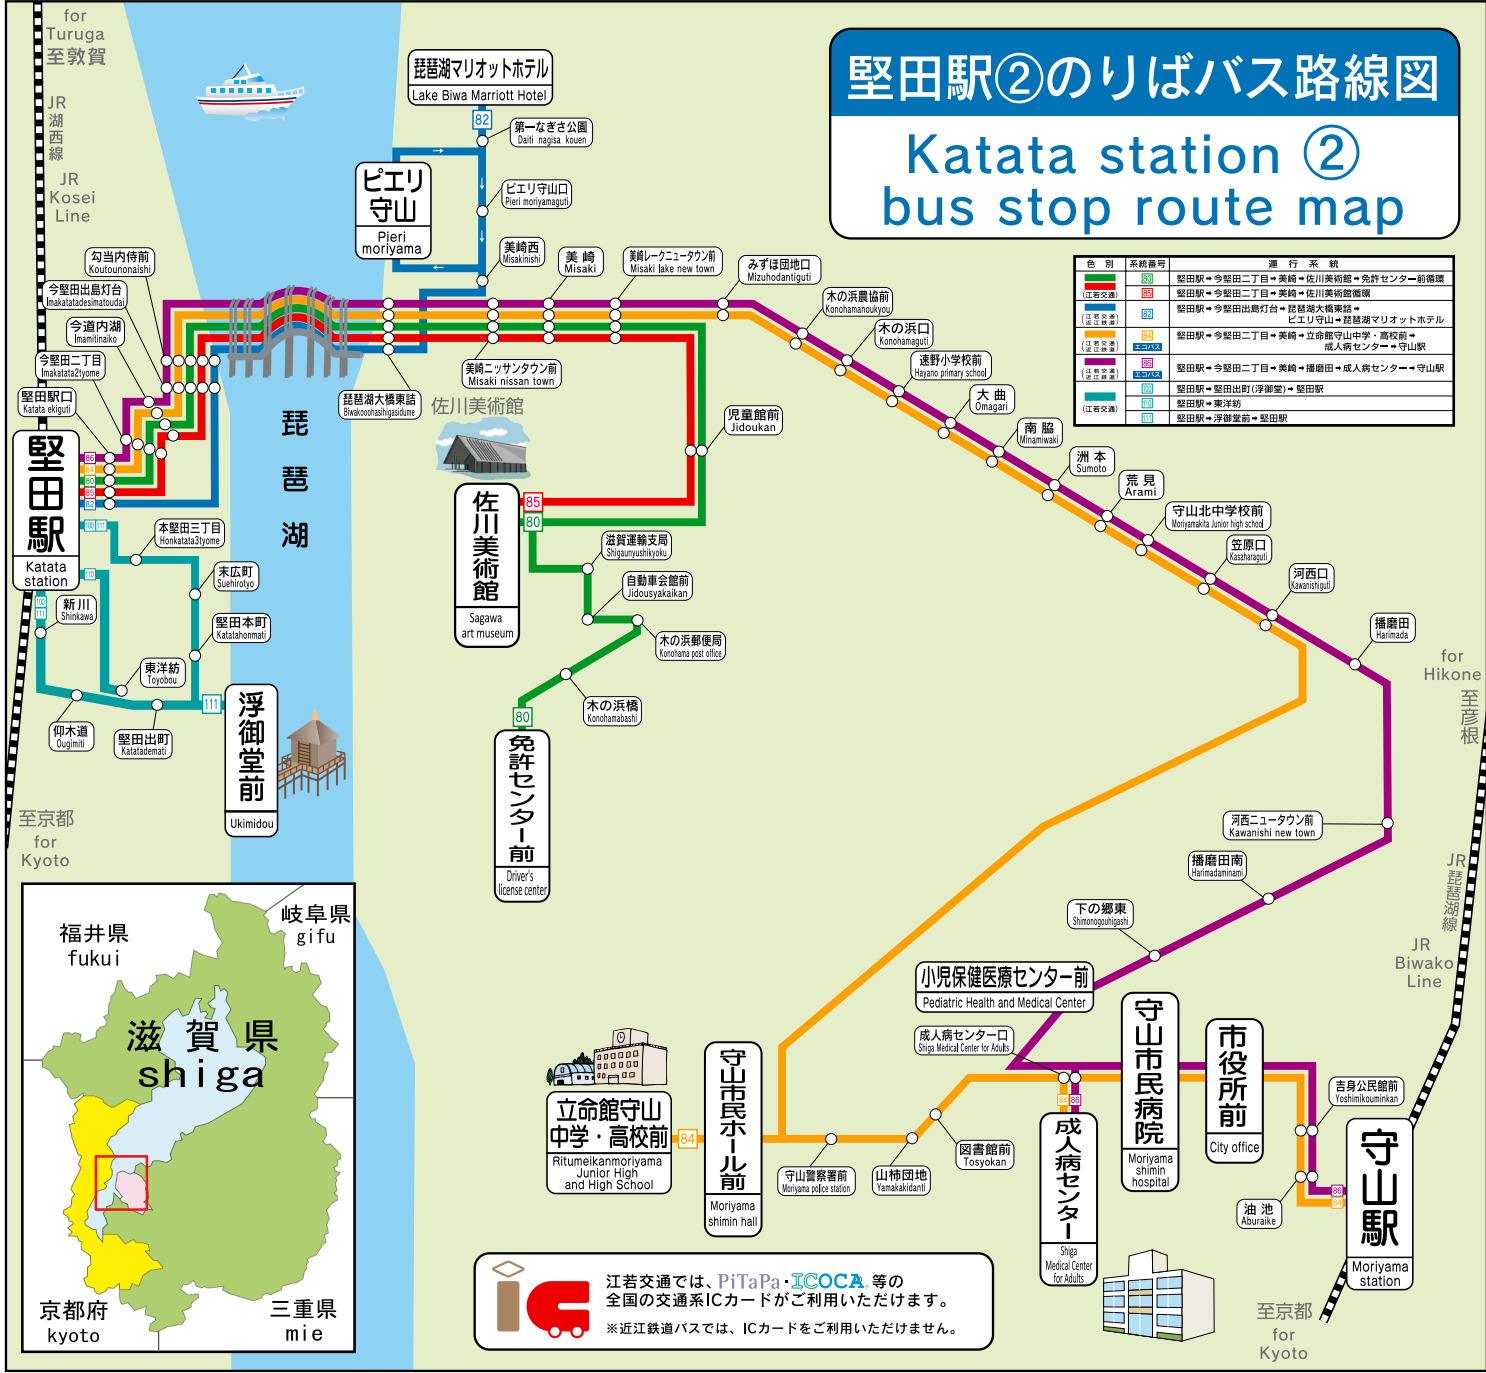

# 堅田駅②のりばバス路線図

## Katata station ② bus stop route map

色別	系統番号	運行系統
(江若交通)	80	堅田駅→今堅田二丁目→美崎→佐川美術館→免許センター前循環
(江若交通)	82	堅田駅→今堅田二丁目→美崎→佐川美術館循環
(江若交通)	83	堅田駅→今堅田二丁目→美崎→琵琶湖大橋東詰→ピエリ守山→琵琶湖マリオットホテル
(江若交通)	84	堅田駅→今堅田二丁目→美崎→立命館守山中学校・高校前→成人病センター→守山駅
(江若交通)	85	堅田駅→今堅田二丁目→美崎→播磨田→成人病センター→守山駅
(江若交通)	86	堅田駅→東洋紡
(江若交通)	87	堅田駅→浮御堂前→堅田駅

**IC** 江若交通では、PiTaPa・ICOCA等の全国の交通系ICカードがご利用いただけます。  
※近江鉄道バスでは、ICカードをご利用いただけません。

for Hikone 至彦根  
JR 琵琶湖線  
for Kyoto 至京都