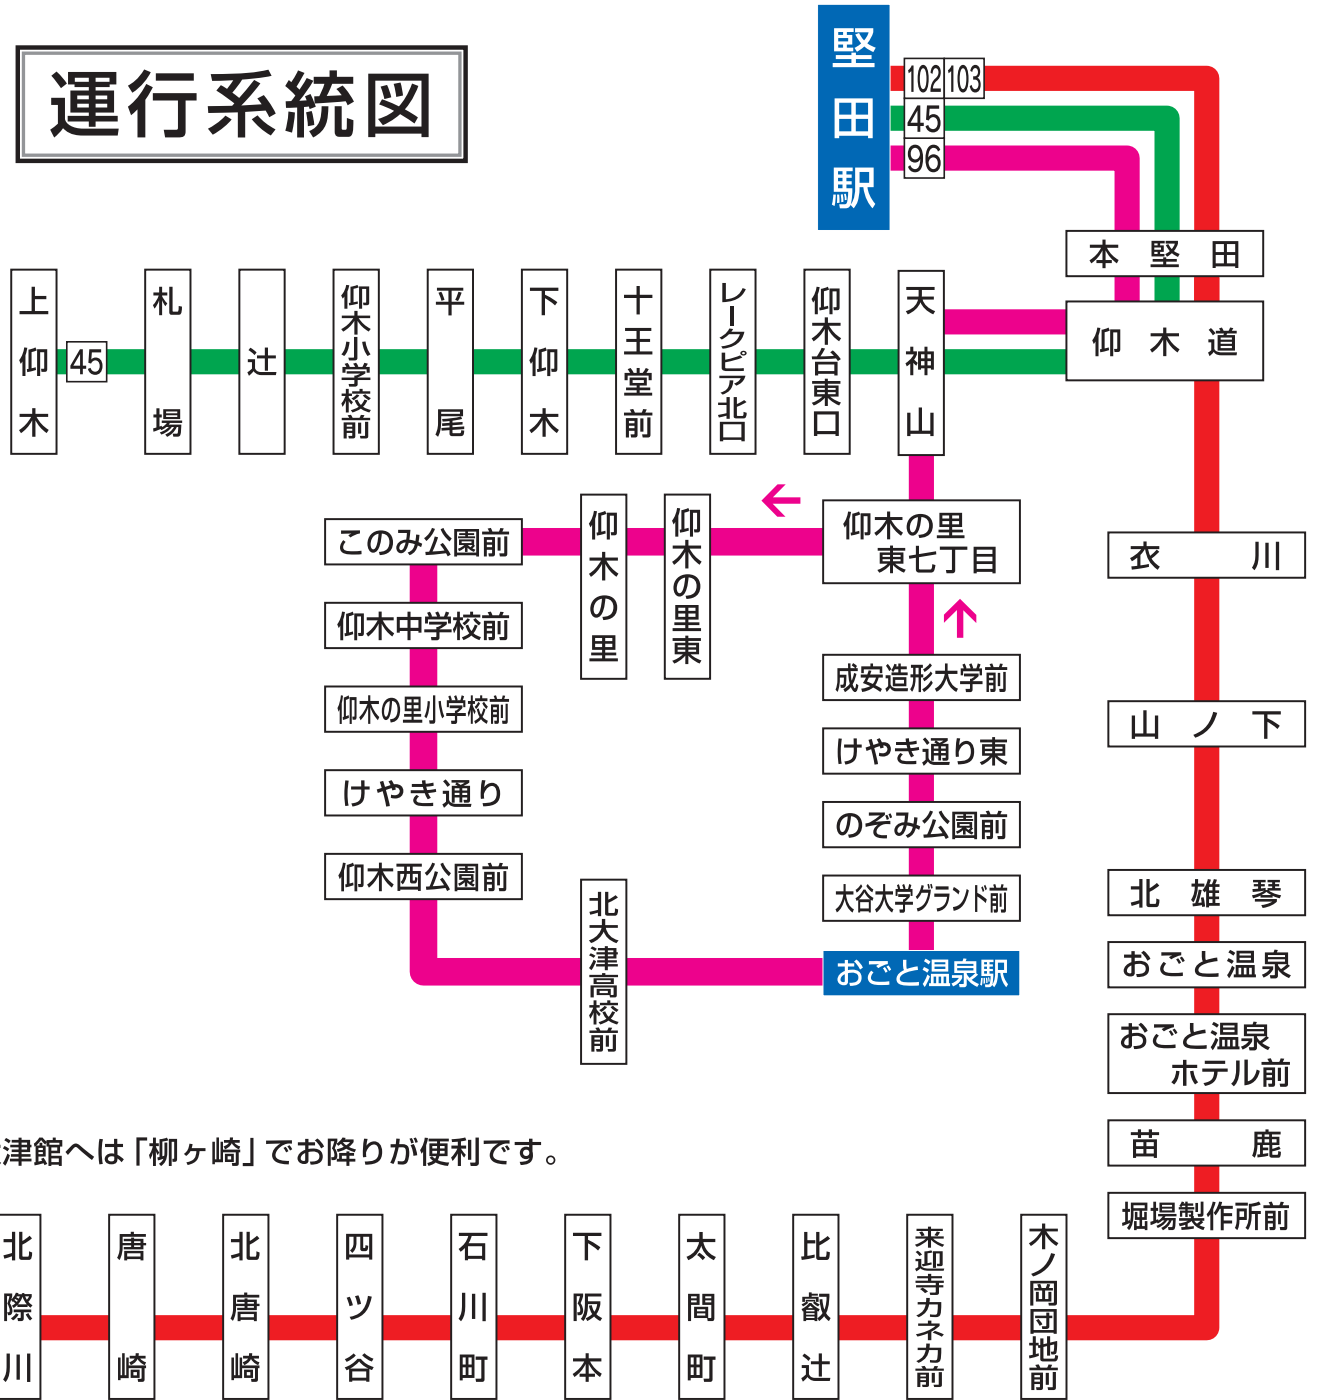

# 運行系統図

びわ湖大津館へは「柳ヶ崎」でお降りが便利です。

色別	系統番号	運行系統	色別	系統番号	運行系統
■	102 103	堅田駅-おごと温泉- びわ湖大津-大津駅・県庁前	■	96	堅田駅-仰木の里団地- おごと温泉駅-堅田駅
■	45	堅田駅-平尾-上仰木			