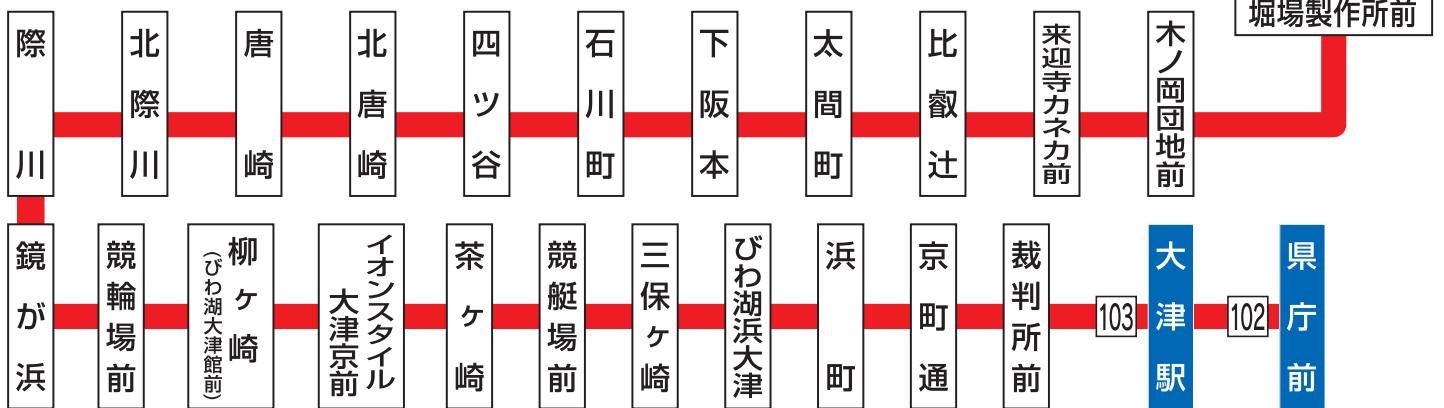

# 運行系統図

びわ湖大津館へは「柳ヶ崎」でお降りが便利です。

色別	系統番号	運行系統	色別	系統番号	運行系統
■	102 103	堅田駅-おごと温泉- びわ湖大津-大津駅・県庁前	■	96	堅田駅-仰木の里団地- おごと温泉駅-堅田駅
■	45	堅田駅-平尾-上仰木			