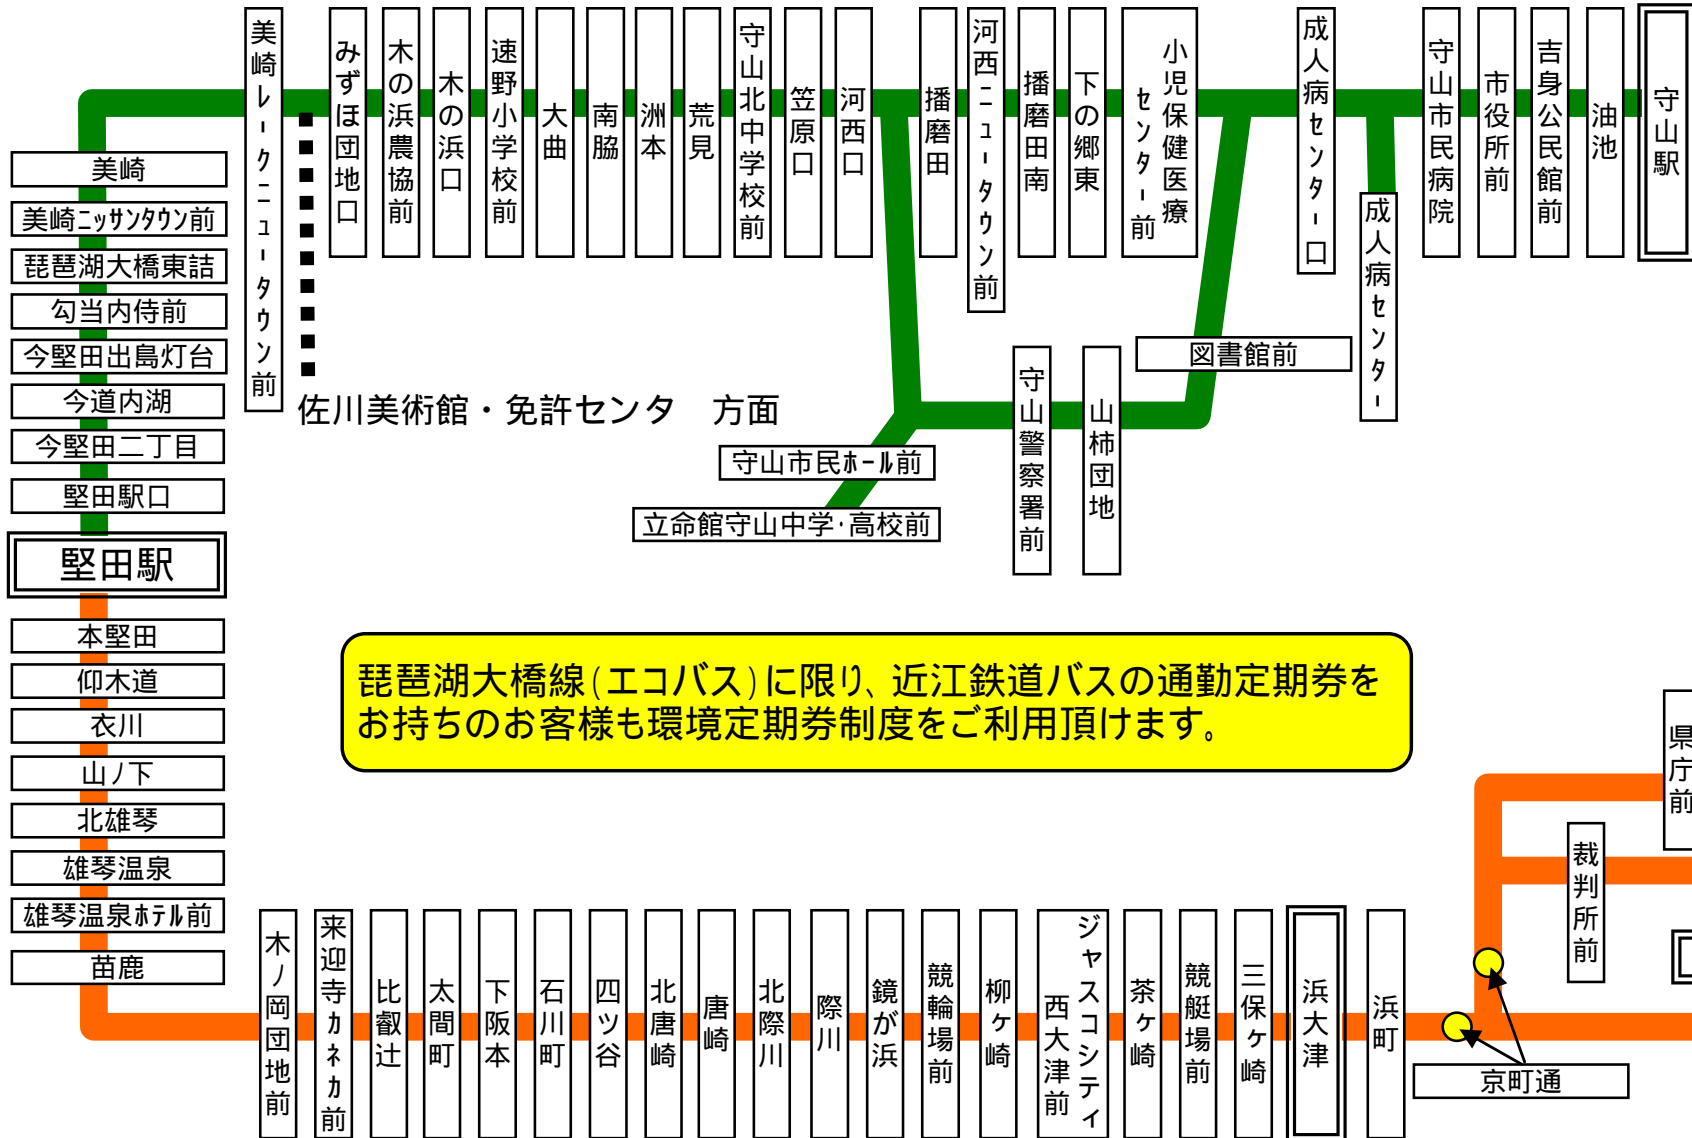

環境定期券制度利用範囲

琵琶湖大橋線(エコバス)に限り、近江鉄道バスの通勤定期券をお持ちのお客様も環境定期券制度をご利用頂けます。