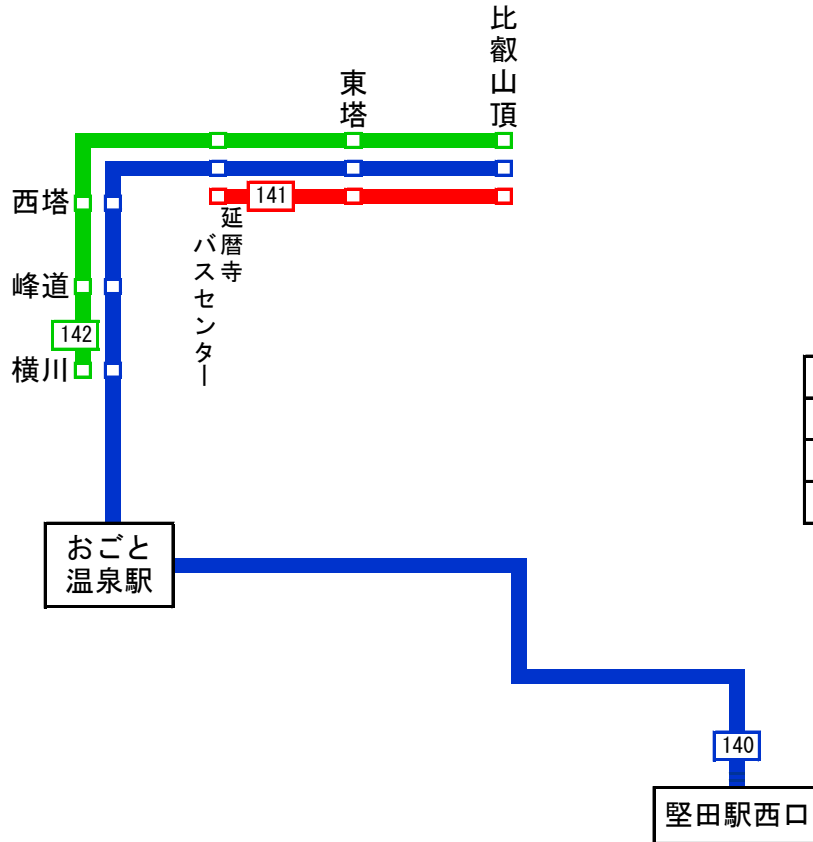

江若交通
堅田営業所管内 路線図

2021. 04. 01現在 No.8

色別	系統番号	運行経路
■	140	堅田駅西口 ⇄ 横川 ⇄ 延暦寺バスセンター ⇄ 比叡山頂
■	141	延暦寺バスセンター ⇄ 比叡山頂
■	142	横川 ⇄ 延暦寺バスセンター ⇄ 比叡山頂