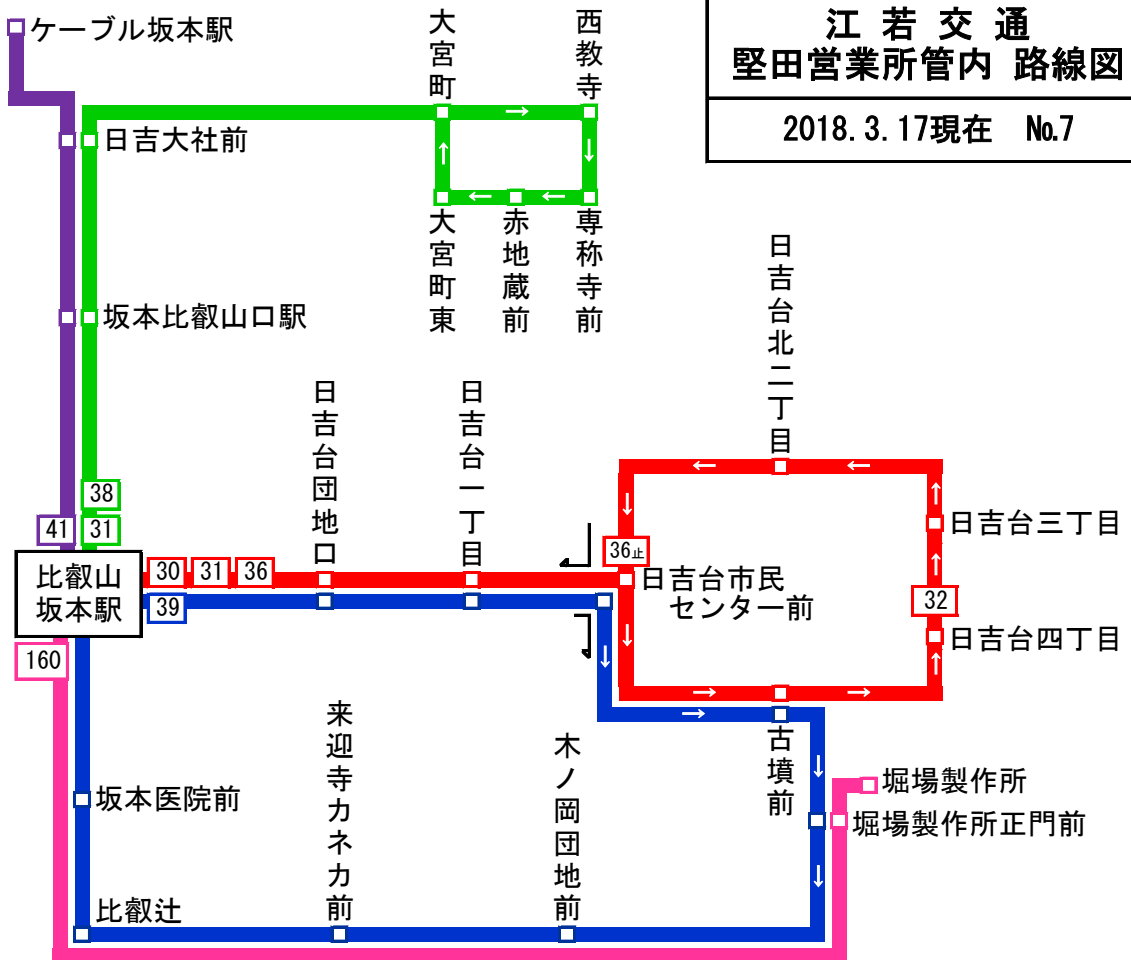

江若交通 堅田営業所管内 路線図

2018. 3. 17現在 No.7

色別	系統番号	運行経路
■	30	比叡山坂本駅⇒日吉台団地⇒比叡山坂本駅
■	31	比叡山坂本駅⇒日吉台団地⇒比叡山坂本駅⇒西教寺⇒ 比叡山坂本駅⇒日吉台団地⇒比叡山坂本駅
■	32	日吉台四丁目⇒比叡山坂本駅
■	36	比叡山坂本駅⇒日吉台団地⇒日吉台市民センター前(止)
■	38	比叡山坂本駅⇒西教寺⇒比叡山坂本駅
■	39	比叡山坂本駅⇒古墳前⇒堀場製作所正門前⇒比叡辻⇒比叡山坂本駅
■	41	比叡山坂本駅⇔ケーブル坂本駅
■	160	比叡山坂本駅⇔堀場製作所(直通)