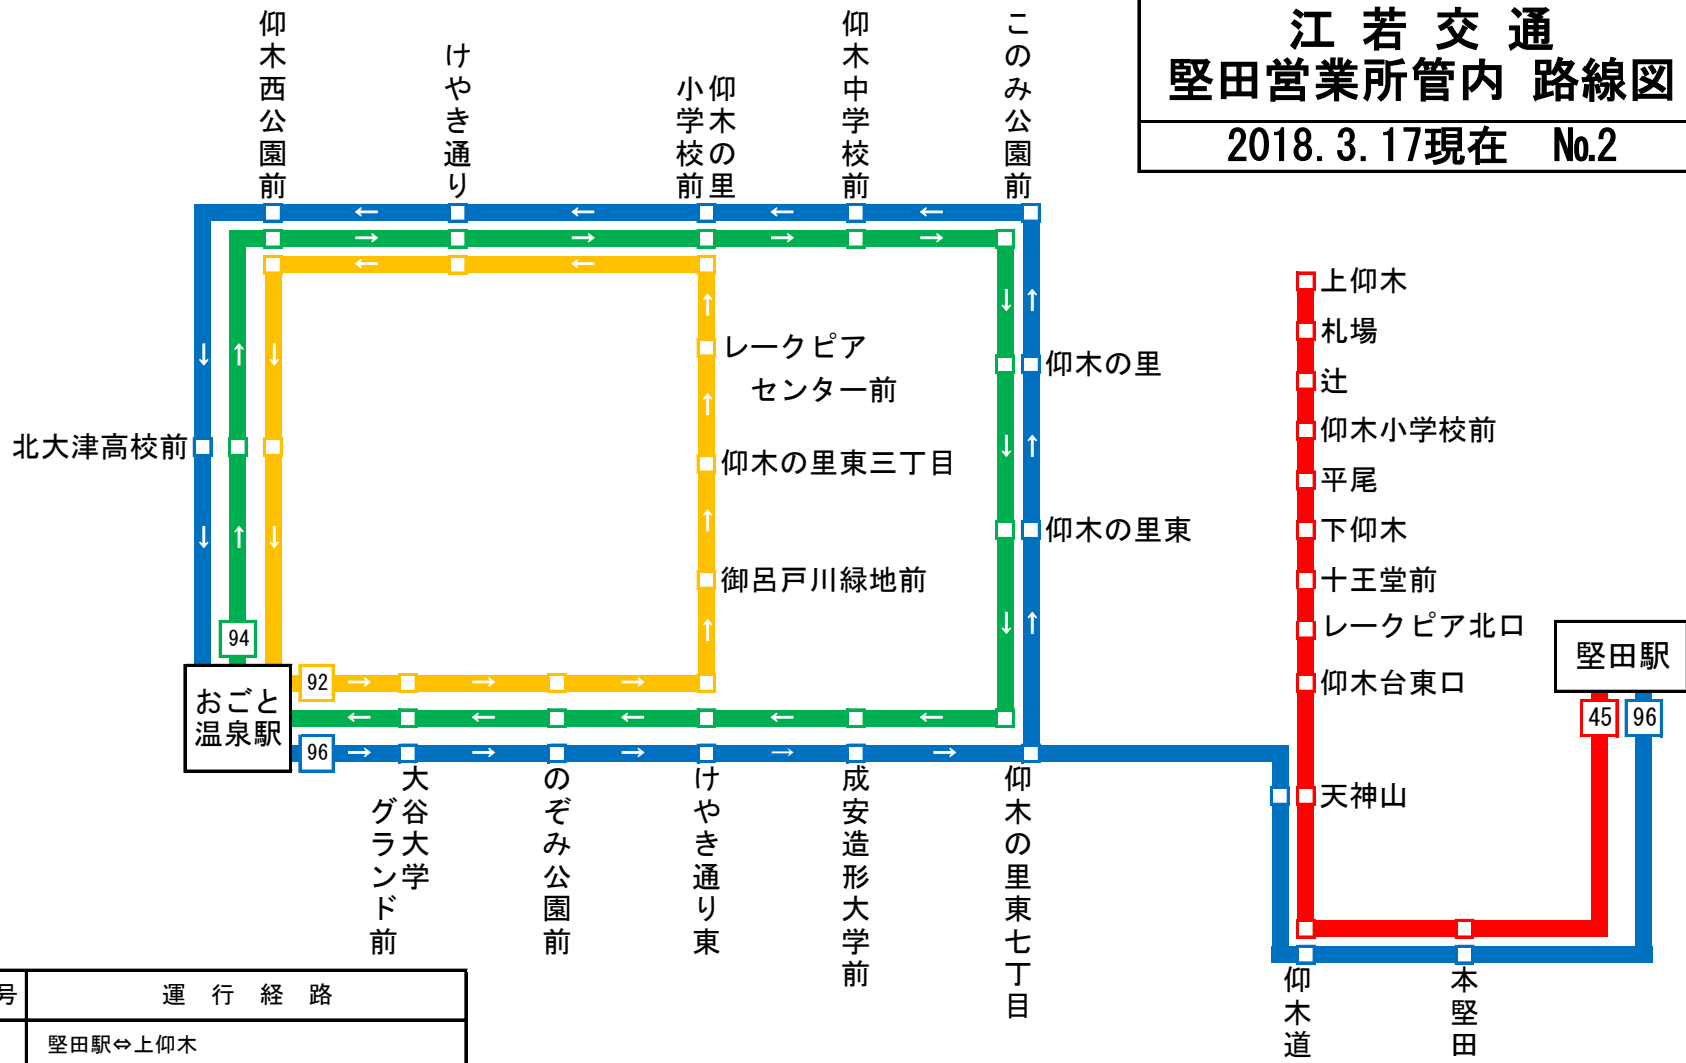

江若交通 堅田営業所管内 路線図

2018.3.17現在 No.2

色別	系統番号	運行経路
■	45	堅田駅⇔上仰木
■	92	おごと温泉駅⇒仰木の里内廻り循環
■	94	おごと温泉駅⇒仰木の里外廻り循環
■	96	堅田駅⇒おごと温泉駅⇒堅田駅 (堅田仰木の里循環)