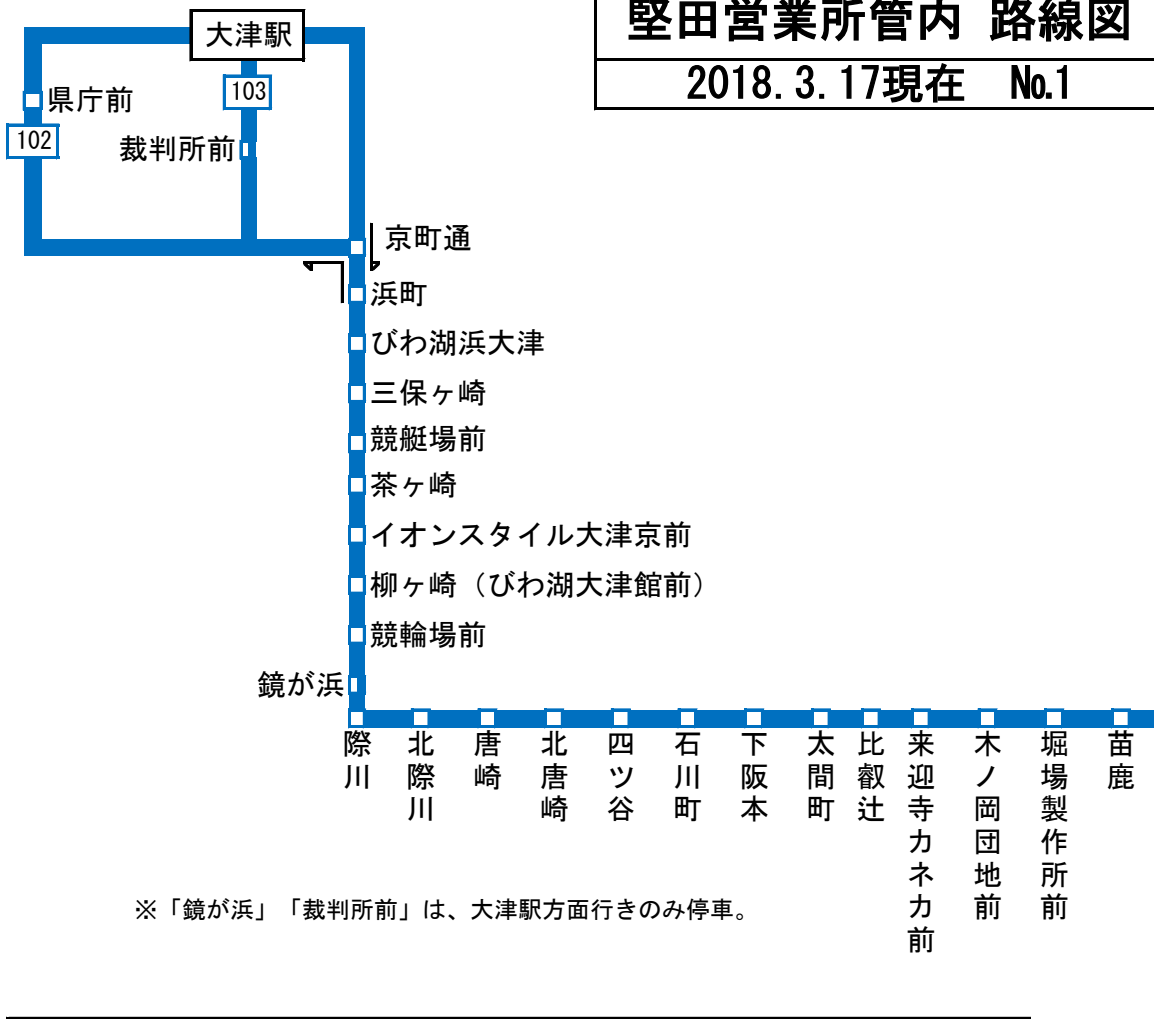

江若交通 堅田営業所管内 路線図

2018. 3. 17現在

☆ 深夜湖西急行バス ☆

江若交通 堅田営業所管内 路線図

2018. 3. 17現在 No.1

※「鏡が浜」「裁判所前」は、大津駅方面行きのみ停車。

色別	系統番号	運行経路
■	102	堅田駅⇔大津駅⇔県庁前
■	103	堅田駅⇔大津駅
■	100	堅田駅⇒堅田町内⇒堅田駅
■	111	堅田駅⇒堅田町内(浮御堂経由)⇒堅田駅
■	110	堅田駅⇔東洋紡(直通)
■	150	山科駅⇒堅田駅⇒小野駅(深夜急行バス)

☆☆深夜湖西急行バス☆☆

注：深夜湖西急行バスは平日金曜日深夜のみ運行

江若交通 堅田営業所管内 路線図

2018.3.17現在 No.2

色別	系統番号	運行経路
■	45	堅田駅⇔上仰木
■	92	おごと温泉駅⇒仰木の里内廻り循環
■	94	おごと温泉駅⇒仰木の里外廻り循環
■	96	堅田駅⇒おごと温泉駅⇒堅田駅 (堅田仰木の里循環)

江若交通
堅田営業所管内 路線図
 2018. 3. 17現在 No.3

色別	系統番号	運行経路
■	50	堅田駅⇄細川
■	52	堅田駅⇄途中
■	53	堅田駅⇄生津
■	54	堅田駅⇄伊香立小学校前
■	55	途中⇒龍華経由⇒伊香立小学校前
■	56	伊香立小学校前⇒途中・龍華経由⇒伊香立小学校前
■	87	小野駅⇄上龍華

色別	系統番号	運行経路
■	2	小野駅⇔東地区ローズタウン
■	105	小野駅⇔和辻駅
■	106	堅田駅⇔小野駅
■	72	和辻駅⇔大津赤十字志賀病院⇔栗原
■	73	和辻駅⇔大津赤十字志賀病院⇔道の駅 妹子の郷⇔栗原
■	76	和辻駅⇔妙道会聖地
■	77	和辻駅⇔大津赤十字志賀病院
■	78	和辻駅⇔大津赤十字志賀病院⇔道の駅 妹子の郷
■	68	志賀駅⇔びわ湖バレイ前 (直通)
■	130	比良駅⇔比良イン谷口