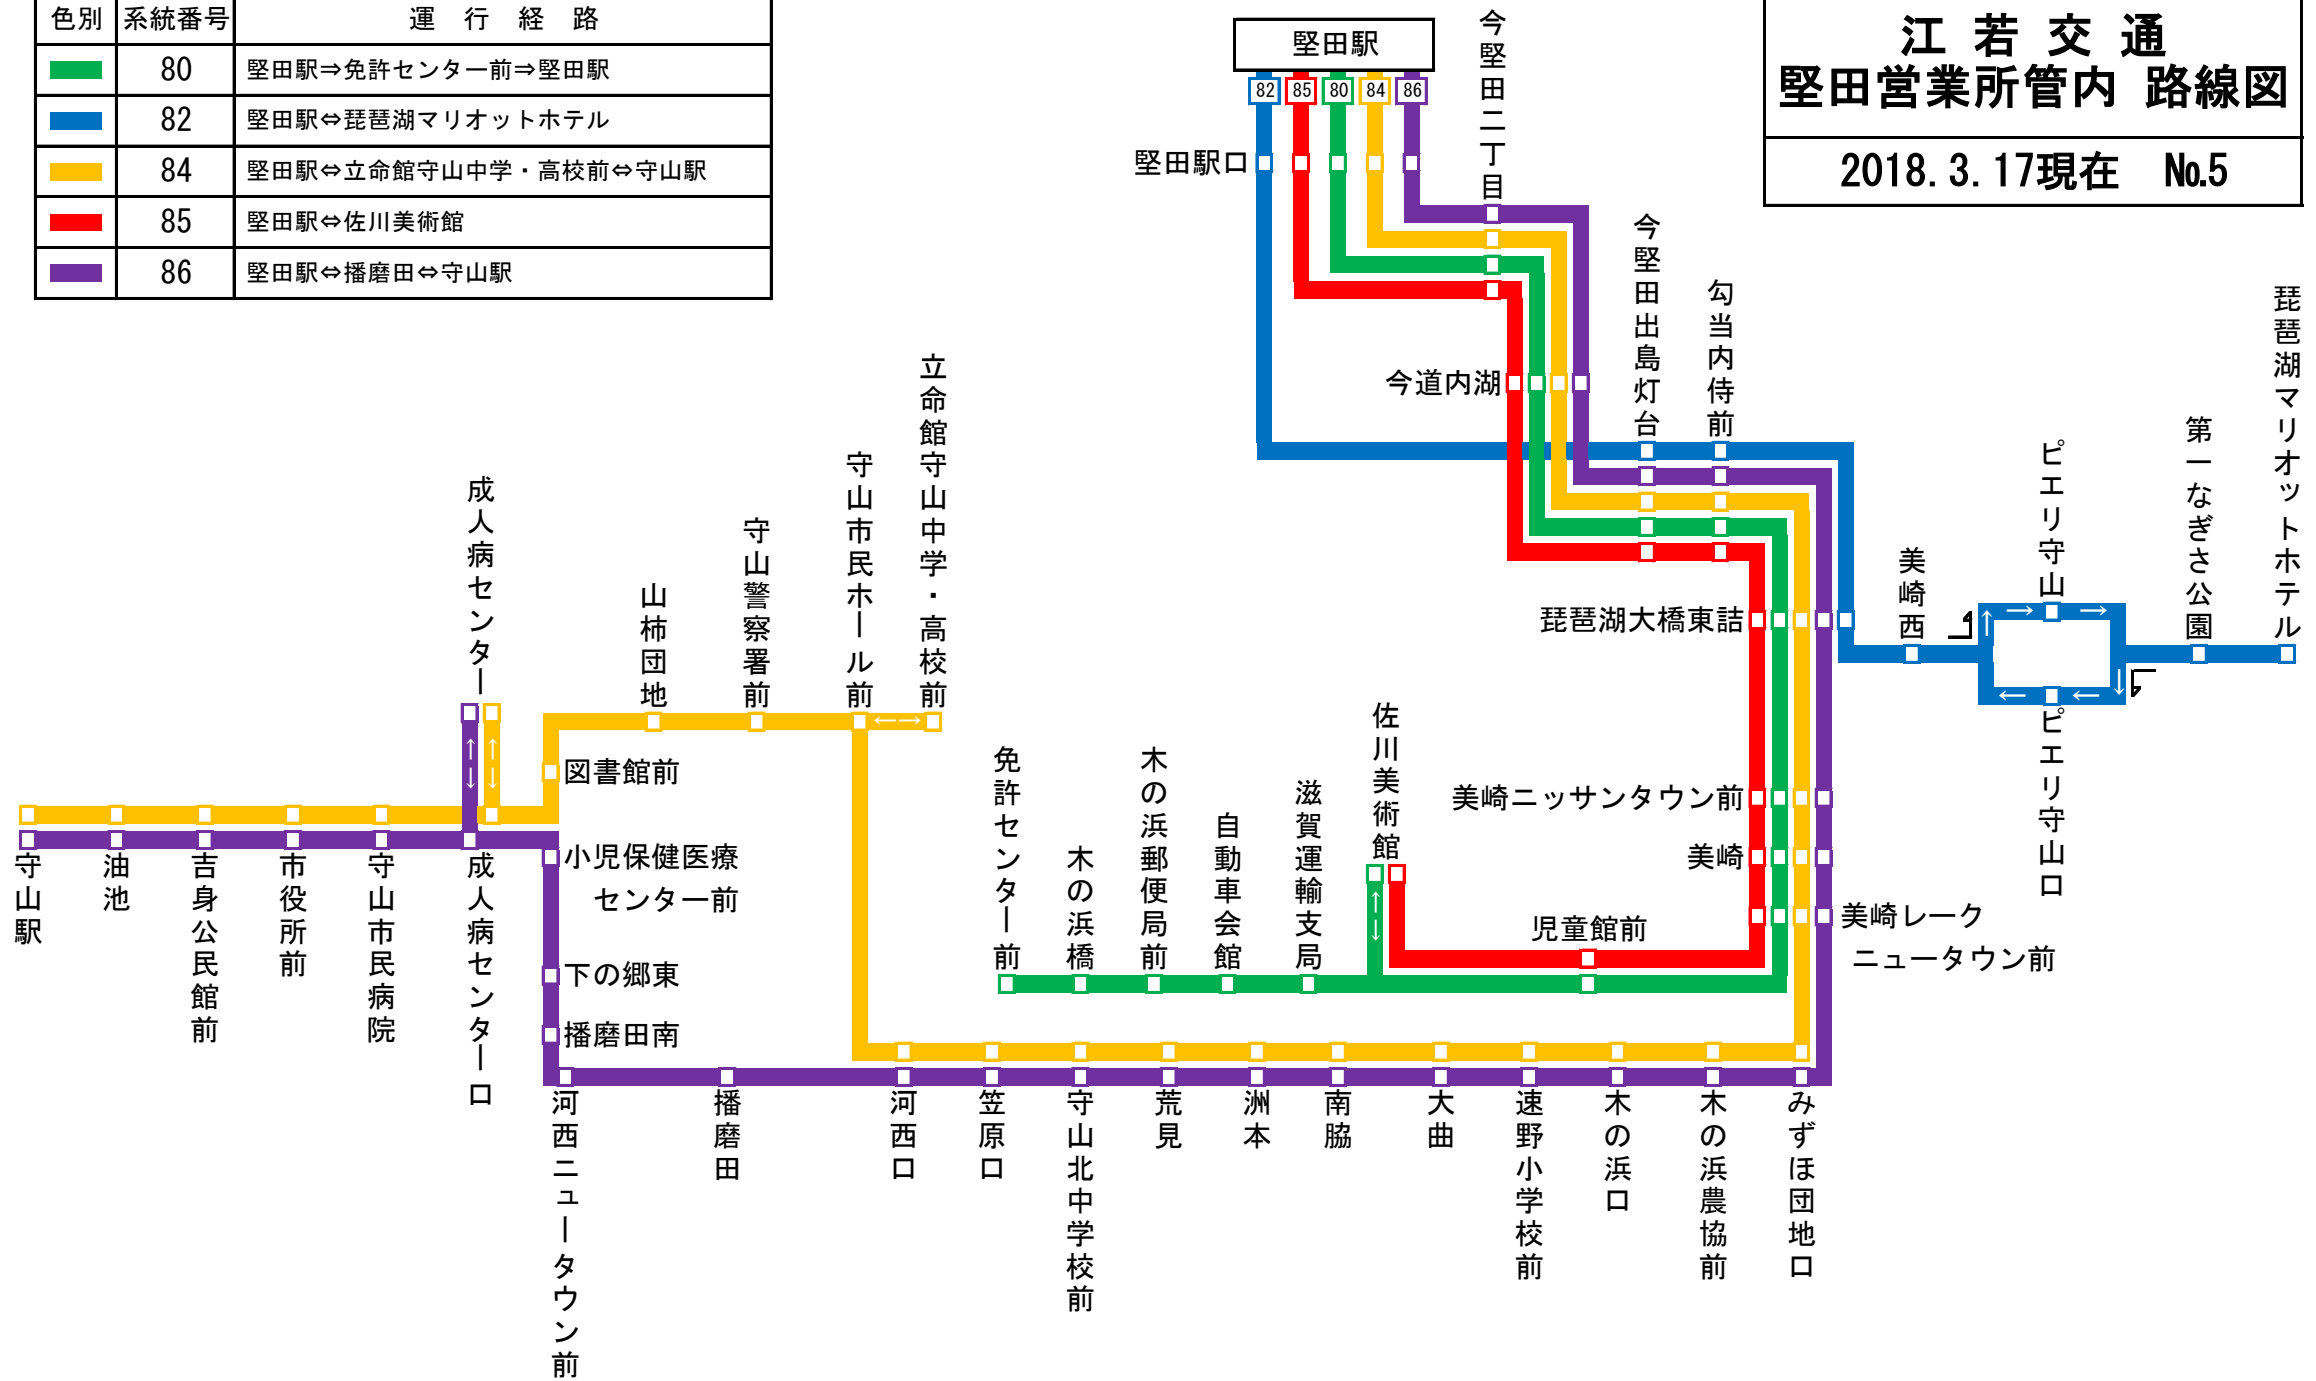

江若交通 堅田営業所管内 路線図

2018. 3. 17現在

☆ 深夜湖西急行バス ☆

江若交通 堅田営業所管内 路線図

2018. 3. 17現在 No.1

※「鏡が浜」「裁判所前」は、大津駅方面行きのみ停車。

色別	系統番号	運行経路
■	102	堅田駅⇔大津駅⇔県庁前
■	103	堅田駅⇔大津駅
■	100	堅田駅⇒堅田町内⇒堅田駅
■	111	堅田駅⇒堅田町内(浮御堂経由)⇒堅田駅
■	110	堅田駅⇔東洋紡(直通)
■	150	山科駅⇒堅田駅⇒小野駅(深夜急行バス)

☆☆深夜湖西急行バス☆☆

注：深夜湖西急行バスは平日金曜日深夜のみ運行

江若交通 堅田営業所管内 路線図

2018.3.17現在 No.2

色別	系統番号	運行経路
■	45	堅田駅⇔上仰木
■	92	おごと温泉駅⇒仰木の里内廻り循環
■	94	おごと温泉駅⇒仰木の里外廻り循環
■	96	堅田駅⇒おごと温泉駅⇒堅田駅 (堅田仰木の里循環)

江若交通
堅田営業所管内 路線図
 2018. 3. 17現在 No.3

色別	系統番号	運行経路
■	50	堅田駅⇄細川
■	52	堅田駅⇄途中
■	53	堅田駅⇄生津
■	54	堅田駅⇄伊香立小学校前
■	55	途中⇒龍華経由⇒伊香立小学校前
■	56	伊香立小学校前⇒途中・龍華経由⇒伊香立小学校前
■	87	小野駅⇄上龍華

色別	系統番号	運行経路
■	2	小野駅⇔東地区ローズタウン
■	105	小野駅⇔和辻駅
■	106	堅田駅⇔小野駅
■	72	和辻駅⇔大津赤十字志賀病院⇔栗原
■	73	和辻駅⇔大津赤十字志賀病院⇔道の駅 妹子の郷⇔栗原
■	76	和辻駅⇔妙道会聖地
■	77	和辻駅⇔大津赤十字志賀病院
■	78	和辻駅⇔大津赤十字志賀病院⇔道の駅 妹子の郷
■	68	志賀駅⇔びわ湖バレイ前 (直通)
■	130	比良駅⇔比良イン谷口

**江若交通
堅田営業所管内 路線図**
2018. 3. 17現在 No.4

色別	系統番号	運行経路
■	80	堅田駅⇒免許センター前⇒堅田駅
■	82	堅田駅⇔琵琶湖マリオットホテル
■	84	堅田駅⇔立命館守山中学・高校前⇔守山駅
■	85	堅田駅⇔佐川美術館
■	86	堅田駅⇔播磨田⇔守山駅

江若交通
堅田営業所管内 路線図
 2018. 3. 17現在 No.5

江若交通 堅田営業所管内 路線図