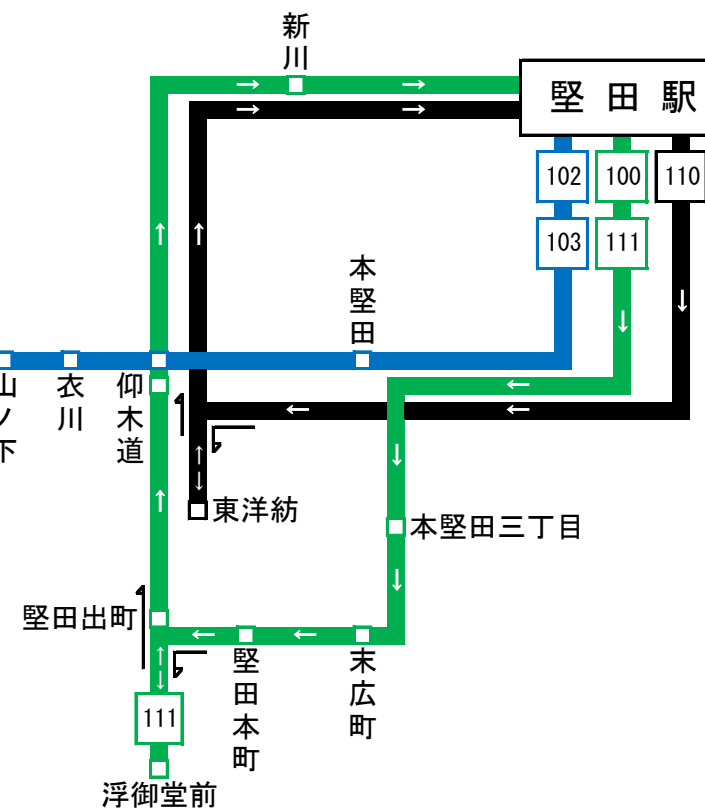

江若交通 堅田営業所管内 路線図

2018. 3. 17現在

☆ 深夜湖西急行バス ☆

江若交通 堅田営業所管内 路線図

2018. 3. 17現在 No.1

※「鏡が浜」「裁判所前」は、大津駅方面行きのみ停車。

色別	系統番号	運行経路
■	102	堅田駅⇔大津駅⇔県庁前
■	103	堅田駅⇔大津駅
■	100	堅田駅⇒堅田町内⇒堅田駅
■	111	堅田駅⇒堅田町内(浮御堂経由)⇒堅田駅
■	110	堅田駅⇔東洋紡(直通)
■	150	山科駅⇒堅田駅⇒小野駅(深夜急行バス)

☆☆深夜湖西急行バス☆☆

注：深夜湖西急行バスは平日金曜日深夜のみ運行

江若交通 堅田営業所管内 路線図

2018.3.17現在 No.2

色別	系統番号	運行経路
■	45	堅田駅⇔上仰木
■	92	おごと温泉駅⇒仰木の里内廻り循環
■	94	おごと温泉駅⇒仰木の里外廻り循環
■	96	堅田駅⇒おごと温泉駅⇒堅田駅 (堅田仰木の里循環)

江若交通
堅田営業所管内 路線図
 2018. 3. 17現在 No.3

色別	系統番号	運行経路
■	50	堅田駅⇄細川
■	52	堅田駅⇄途中
■	53	堅田駅⇄生津
■	54	堅田駅⇄伊香立小学校前
■	55	途中⇒龍華経由⇒伊香立小学校前
■	56	伊香立小学校前⇒途中・龍華経由⇒伊香立小学校前
■	87	小野駅⇄上龍華

色別	系統番号	運行経路
■	2	小野駅⇔東地区ローズタウン
■	105	小野駅⇔和辻駅
■	106	堅田駅⇔小野駅
■	72	和辻駅⇔大津赤十字志賀病院⇔栗原
■	73	和辻駅⇔大津赤十字志賀病院⇔道の駅 妹子の郷⇔栗原
■	76	和辻駅⇔妙道会聖地
■	77	和辻駅⇔大津赤十字志賀病院
■	78	和辻駅⇔大津赤十字志賀病院⇔道の駅 妹子の郷
■	68	志賀駅⇔びわ湖バレイ前 (直通)
■	130	比良駅⇔比良イン谷口

2018. 3. 17現在 No.6

色別	系統番号	運行経路
■	12	小野駅⇒フレスコみどり店前(止)
■	13	堅田駅⇒美空南⇒西地区ローズタウン⇒美空南⇒堅田駅
■	16	真野中学校前⇒小野駅
■	17	小野駅⇒西地区ローズタウン⇒小野駅
■	18	堅田駅⇒小野駅⇒西地区ローズタウン⇒小野駅⇒堅田駅
■	19	堅田駅⇒小野駅⇒西地区ローズタウン⇒小野駅
■	20	小野駅⇒西地区ローズタウン⇒小野駅⇒堅田駅