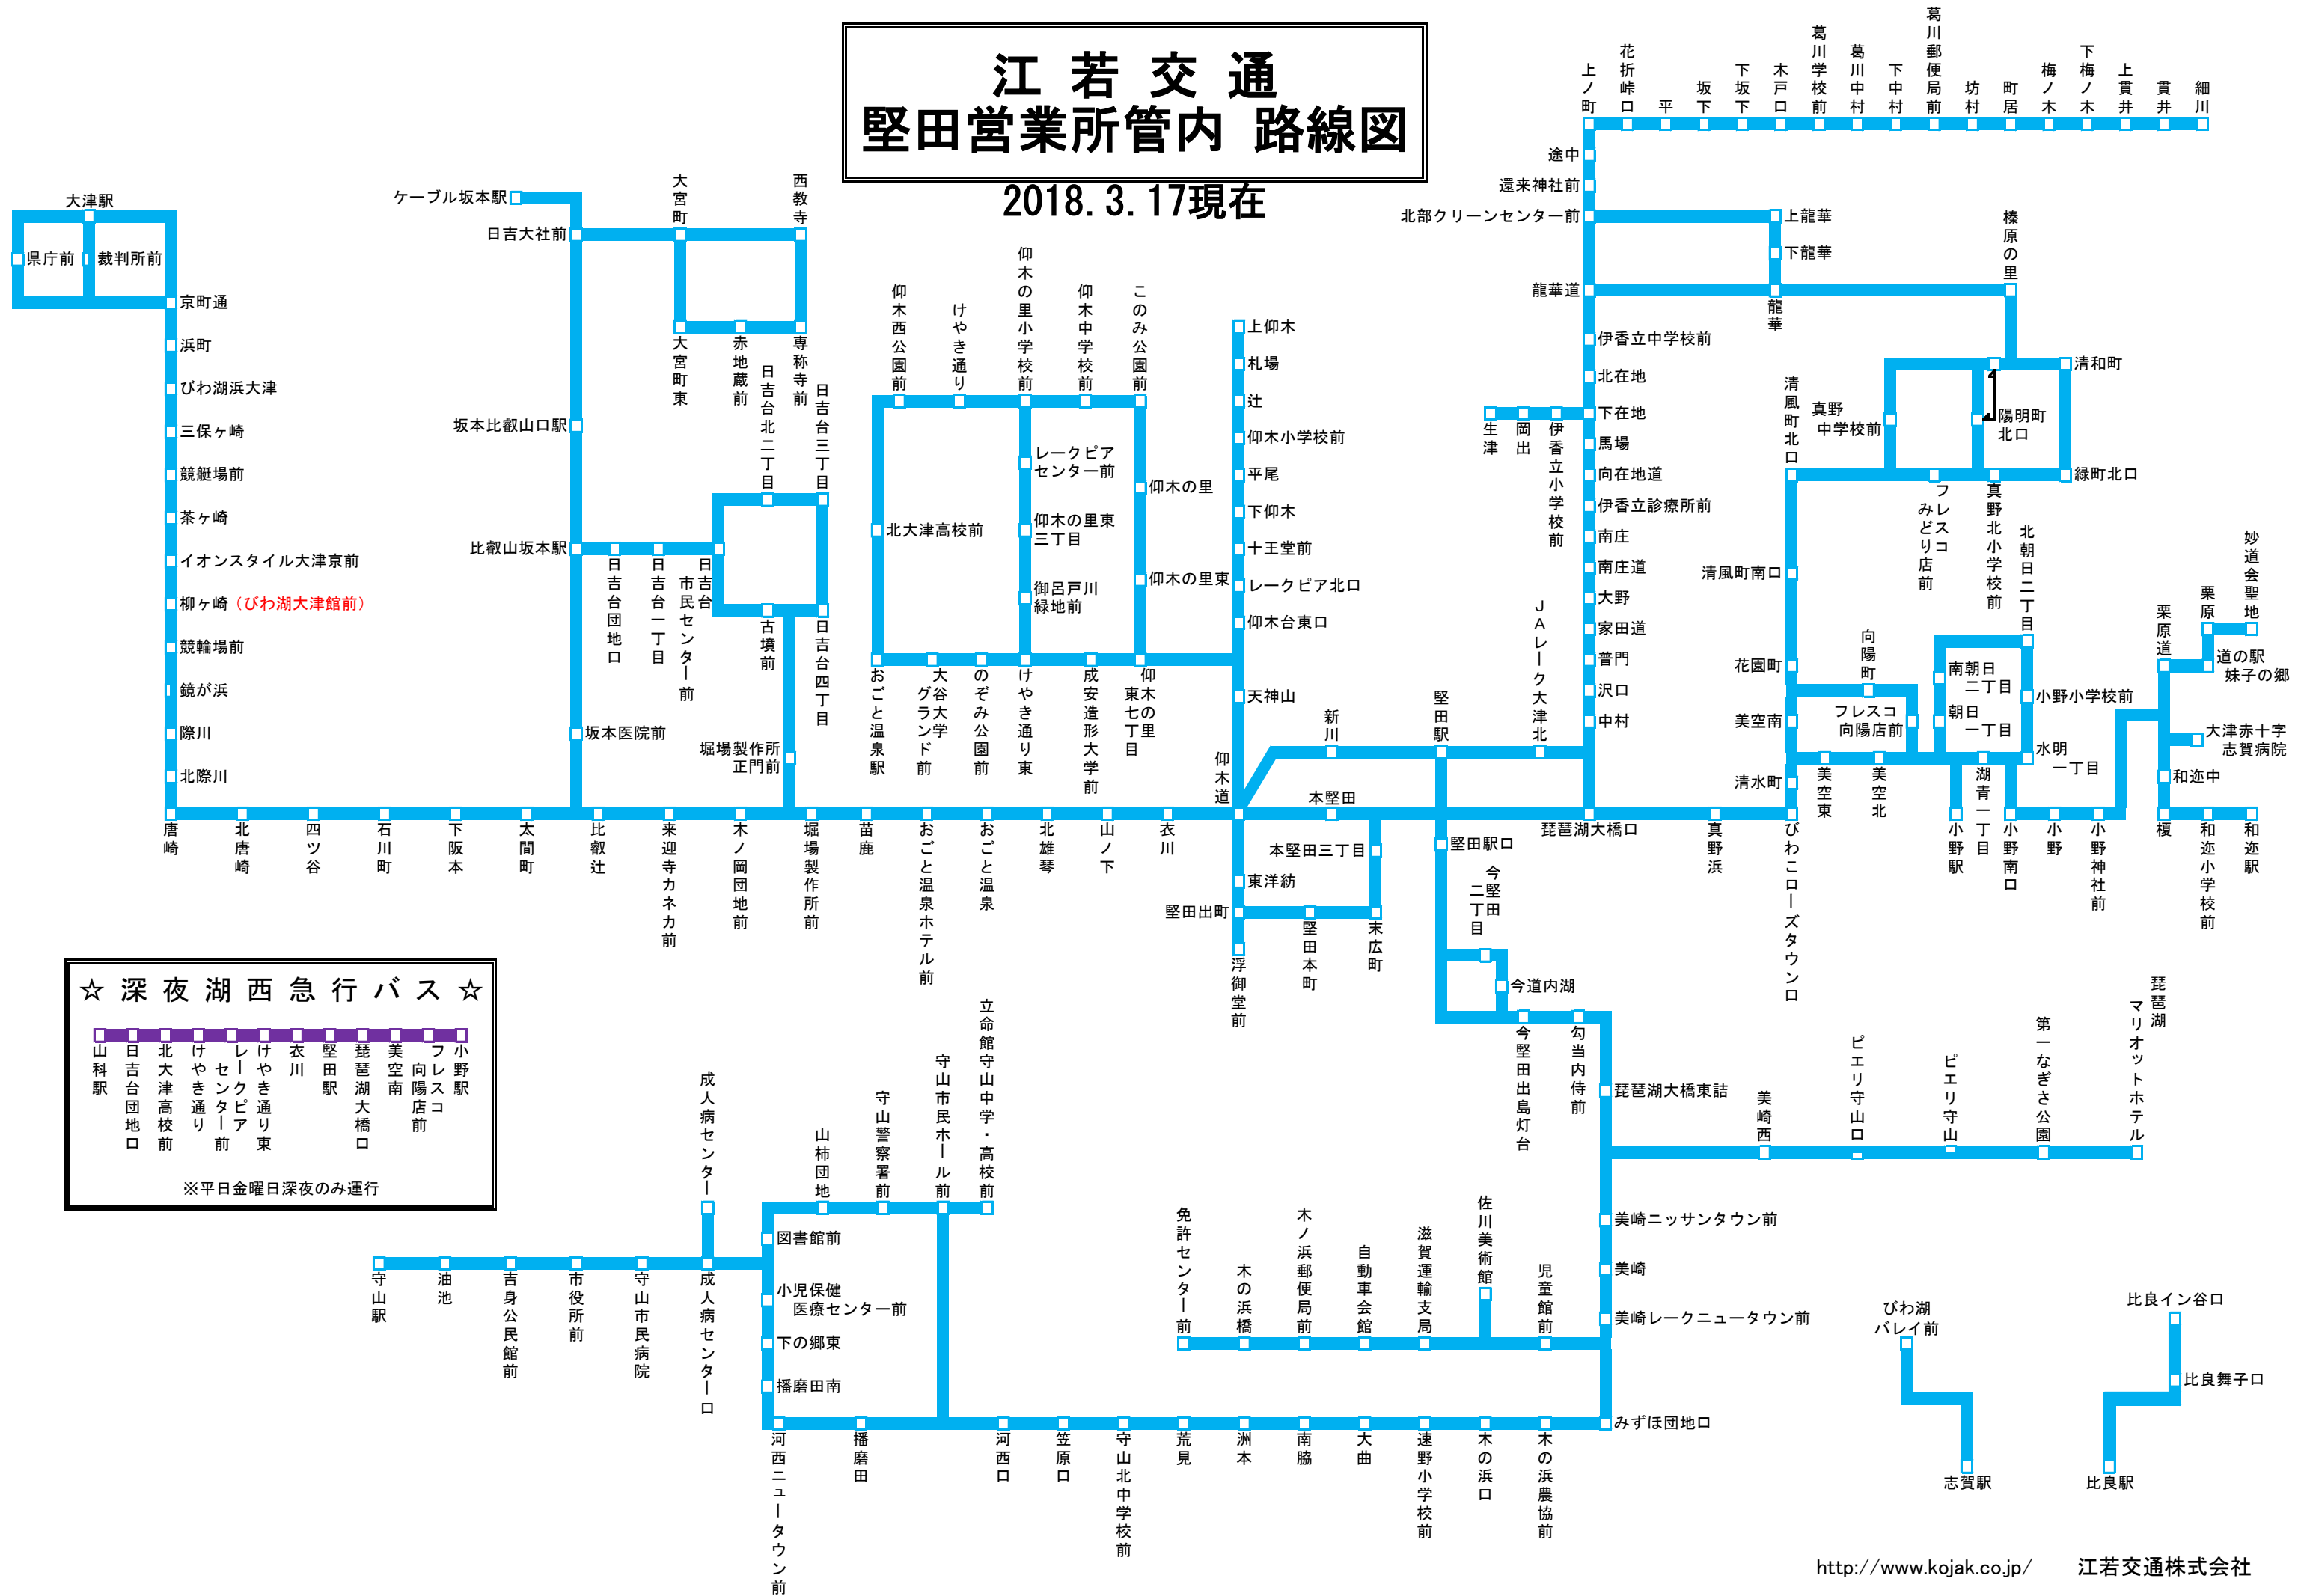

江若交通 堅田営業所管内 路線図

2018. 3. 17現在

☆ 深夜湖西急行バス ☆

江若交通 堅田営業所管内 路線図

2018. 3. 17現在 No.1

※「鏡が浜」「裁判所前」は、大津駅方面行きのみ停車。

色別	系統番号	運行経路
■	102	堅田駅⇔大津駅⇔県庁前
■	103	堅田駅⇔大津駅
■	100	堅田駅⇒堅田町内⇒堅田駅
■	111	堅田駅⇒堅田町内(浮御堂経由)⇒堅田駅
■	110	堅田駅⇔東洋紡(直通)
■	150	山科駅⇒堅田駅⇒小野駅(深夜急行バス)

☆☆深夜湖西急行バス☆☆

注：深夜湖西急行バスは平日金曜日深夜のみ運行

江若交通 堅田営業所管内 路線図

2018.3.17現在 No.2

色別	系統番号	運行経路
■	45	堅田駅⇔上仰木
■	92	おごと温泉駅⇒仰木の里内廻り循環
■	94	おごと温泉駅⇒仰木の里外廻り循環
■	96	堅田駅⇒おごと温泉駅⇒堅田駅 (堅田仰木の里循環)

江若交通
堅田営業所管内 路線図
 2018. 3. 17現在 No.3

色別	系統番号	運行経路
■	50	堅田駅⇄細川
■	52	堅田駅⇄途中
■	53	堅田駅⇄生津
■	54	堅田駅⇄伊香立小学校前
■	55	途中⇒龍華経由⇒伊香立小学校前
■	56	伊香立小学校前⇒途中・龍華経由⇒伊香立小学校前
■	87	小野駅⇄上龍華

色別	系統番号	運行経路
■	2	小野駅⇔東地区ローズタウン
■	105	小野駅⇔和辻駅
■	106	堅田駅⇔小野駅
■	72	和辻駅⇔大津赤十字志賀病院⇔栗原
■	73	和辻駅⇔大津赤十字志賀病院⇔道の駅 妹子の郷⇔栗原
■	76	和辻駅⇔妙道会聖地
■	77	和辻駅⇔大津赤十字志賀病院
■	78	和辻駅⇔大津赤十字志賀病院⇔道の駅 妹子の郷
■	68	志賀駅⇔びわ湖バレイ前 (直通)
■	130	比良駅⇔比良イン谷口

2018. 3. 17現在 No.6

色別	系統番号	運行経路
■	12	小野駅⇒フレスコみどり店前(止)
■	13	堅田駅⇒美空南⇒西地区ローズタウン⇒美空南⇒堅田駅
■	16	真野中学校前⇒小野駅
■	17	小野駅⇒西地区ローズタウン⇒小野駅
■	18	堅田駅⇒小野駅⇒西地区ローズタウン⇒小野駅⇒堅田駅
■	19	堅田駅⇒小野駅⇒西地区ローズタウン⇒小野駅
■	20	小野駅⇒西地区ローズタウン⇒小野駅⇒堅田駅