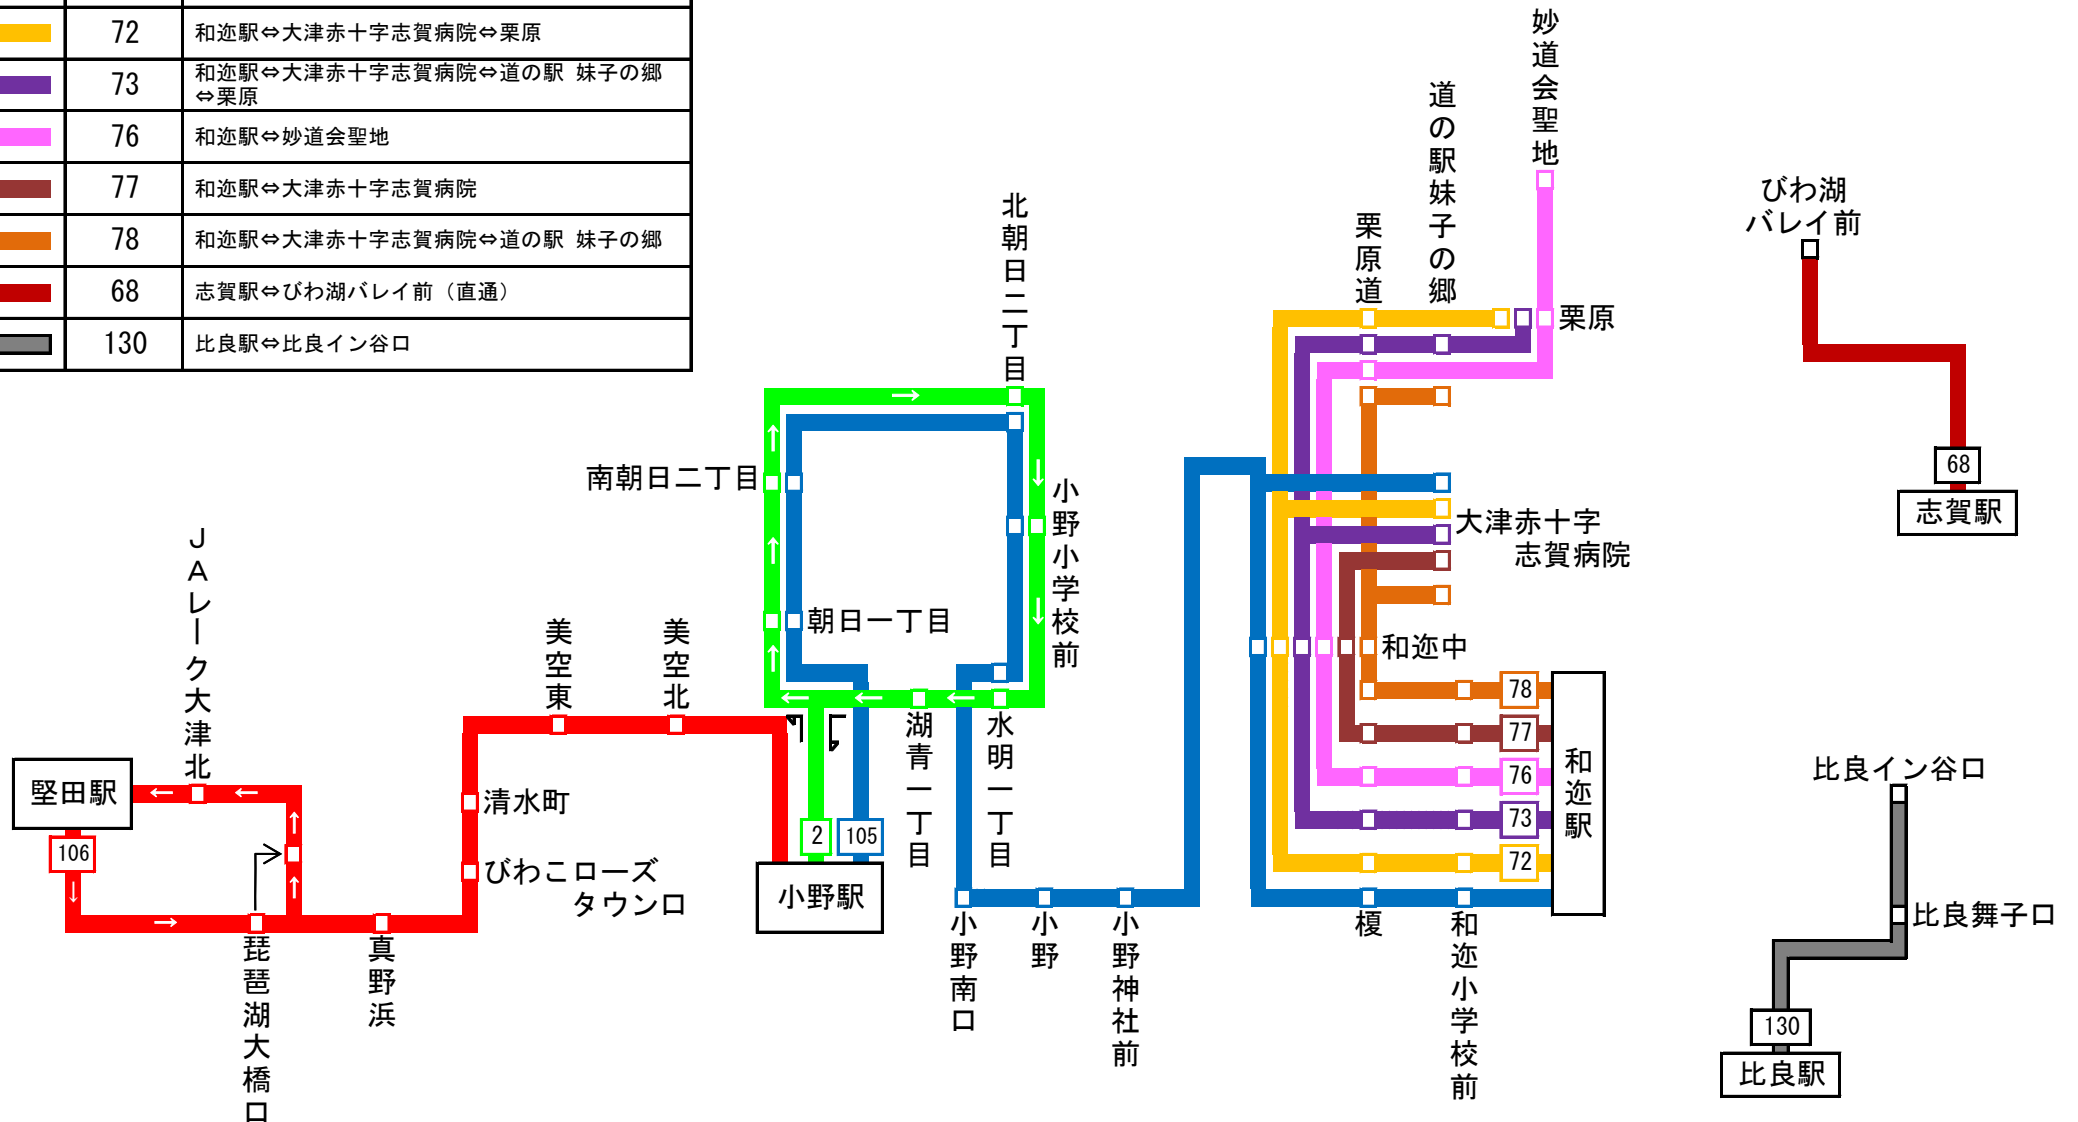

色別	系統番号	運行経路
■	2	小野駅⇔東地区ローズタウン
■	105	小野駅⇔和辻駅
■	106	堅田駅⇔小野駅
■	72	和辻駅⇔大津赤十字志賀病院⇔栗原
■	73	和辻駅⇔大津赤十字志賀病院⇔道の駅 妹子の郷⇔栗原
■	76	和辻駅⇔妙道会聖地
■	77	和辻駅⇔大津赤十字志賀病院
■	78	和辻駅⇔大津赤十字志賀病院⇔道の駅 妹子の郷
■	68	志賀駅⇔びわ湖バレイ前 (直通)
■	130	比良駅⇔比良イン谷口

**江若交通
堅田営業所管内 路線図**
2018. 3. 17現在 No.4