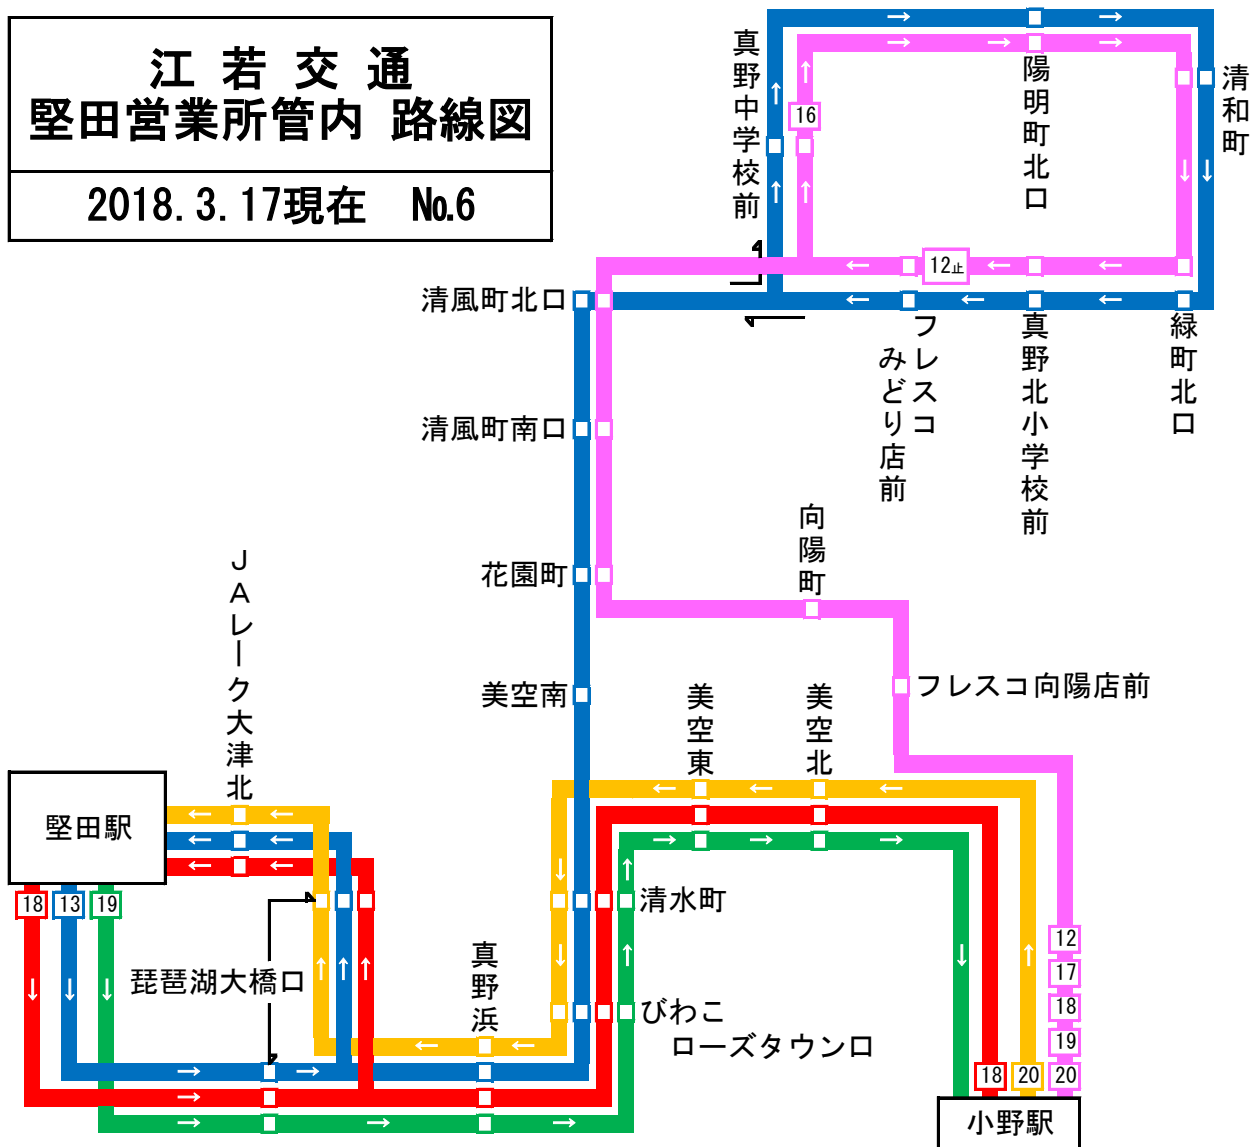

☆☆深夜湖西急行バス☆☆

注：深夜湖西急行バスは平日金曜日深夜のみ運行

江若交通 堅田営業所管内 路線図

2018.3.17現在 No.2

色別	系統番号	運行経路
■	45	堅田駅⇔上仰木
■	92	おごと温泉駅⇒仰木の里内廻り循環
■	94	おごと温泉駅⇒仰木の里外廻り循環
■	96	堅田駅⇒おごと温泉駅⇒堅田駅 (堅田仰木の里循環)

江若交通
堅田営業所管内 路線図
 2018. 3. 17現在 No.3

色別	系統番号	運行経路
■	50	堅田駅⇄細川
■	52	堅田駅⇄途中
■	53	堅田駅⇄生津
■	54	堅田駅⇄伊香立小学校前
■	55	途中⇒龍華経由⇒伊香立小学校前
■	56	伊香立小学校前⇒途中・龍華経由⇒伊香立小学校前
■	87	小野駅⇄上龍華

色別	系統番号	運行経路
■	2	小野駅⇔東地区ローズタウン
■	105	小野駅⇔和辻駅
■	106	堅田駅⇔小野駅
■	72	和辻駅⇔大津赤十字志賀病院⇔栗原
■	73	和辻駅⇔大津赤十字志賀病院⇔道の駅 妹子の郷⇔栗原
■	76	和辻駅⇔妙道会聖地
■	77	和辻駅⇔大津赤十字志賀病院
■	78	和辻駅⇔大津赤十字志賀病院⇔道の駅 妹子の郷
■	68	志賀駅⇔びわ湖バレイ前 (直通)
■	130	比良駅⇔比良イン谷口

**江若交通
堅田営業所管内 路線図**
2018. 3. 17現在 No.4

色別	系統番号	運行経路
■	80	堅田駅⇒免許センター前⇒堅田駅
■	82	堅田駅⇔琵琶湖マリオットホテル
■	84	堅田駅⇔立命館守山中学・高校前⇔守山駅
■	85	堅田駅⇔佐川美術館
■	86	堅田駅⇔播磨田⇔守山駅

江若交通
堅田営業所管内 路線図
 2018. 3. 17現在 No.5

江若交通 堅田営業所管内 路線図

2018. 3. 17現在 No.6

色別	系統番号	運行経路
■	12	小野駅⇒フレスコみどり店前(止)
■	13	堅田駅⇒美空南⇒西地区ローズタウン⇒美空南⇒堅田駅
■	16	真野中学校前⇒小野駅
■	17	小野駅⇒西地区ローズタウン⇒小野駅
■	18	堅田駅⇒小野駅⇒西地区ローズタウン⇒小野駅⇒堅田駅
■	19	堅田駅⇒小野駅⇒西地区ローズタウン⇒小野駅
■	20	小野駅⇒西地区ローズタウン⇒小野駅⇒堅田駅