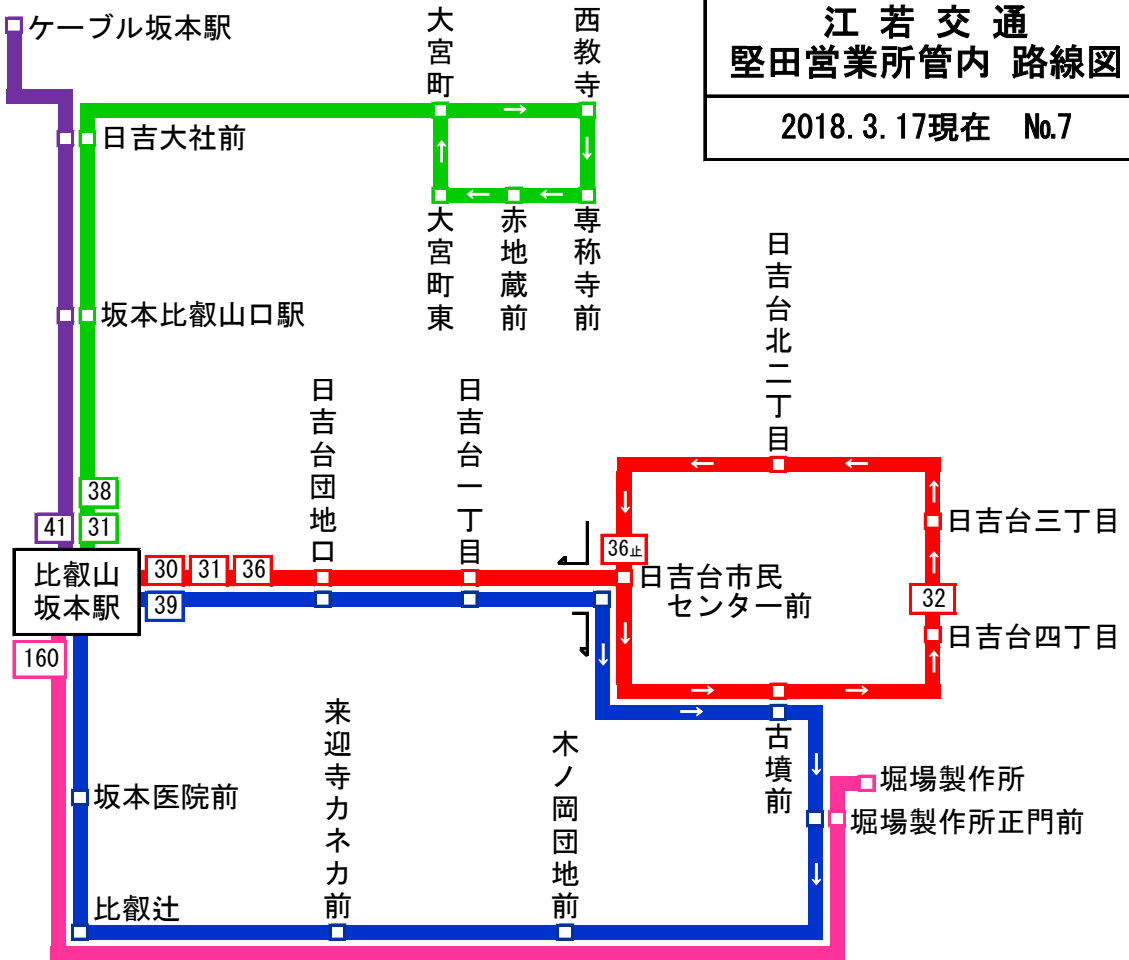

江若交通 堅田営業所管内 路線図

2018. 3. 17現在 No.7

色別	系統番号	運行経路
■	30	比叡山坂本駅⇒日吉台団地⇒比叡山坂本駅
■	31	比叡山坂本駅⇒日吉台団地⇒比叡山坂本駅⇒西教寺⇒ 比叡山坂本駅⇒日吉台団地⇒比叡山坂本駅
■	32	日吉台四丁目⇒比叡山坂本駅
■	36	比叡山坂本駅⇒日吉台団地⇒日吉台市民センター前(止)
■	38	比叡山坂本駅⇒西教寺⇒比叡山坂本駅
■	39	比叡山坂本駅⇒古墳前⇒堀場製作所正門前⇒比叡辻⇒比叡山坂本駅
■	41	比叡山坂本駅⇔ケーブル坂本駅
■	160	比叡山坂本駅⇔堀場製作所(直通)