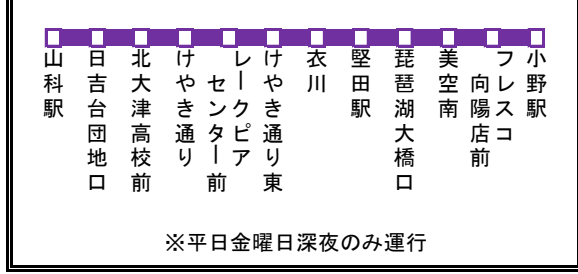

江若交通 堅田営業所管内 路線図

2018. 3. 17現在

☆ 深夜湖西急行バス ☆

江若交通 堅田営業所管内 路線図

2018. 3. 17現在 No.1

※「鏡が浜」「裁判所前」は、大津駅方面行きのみ停車。

色別	系統番号	運行経路
■	102	堅田駅⇔大津駅⇔県庁前
■	103	堅田駅⇔大津駅
■	100	堅田駅⇒堅田町内⇒堅田駅
■	111	堅田駅⇒堅田町内(浮御堂経由)⇒堅田駅
■	110	堅田駅⇔東洋紡(直通)
■	150	山科駅⇒堅田駅⇒小野駅(深夜急行バス)

☆☆深夜湖西急行バス☆☆

注：深夜湖西急行バスは平日金曜日深夜のみ運行

江若交通 堅田営業所管内 路線図

2018.3.17現在 No.2

色別	系統番号	運行経路
■	45	堅田駅⇔上仰木
■	92	おごと温泉駅⇒仰木の里内廻り循環
■	94	おごと温泉駅⇒仰木の里外廻り循環
■	96	堅田駅⇒おごと温泉駅⇒堅田駅 (堅田仰木の里循環)

江若交通
堅田営業所管内 路線図
 2018. 3. 17現在 No.3