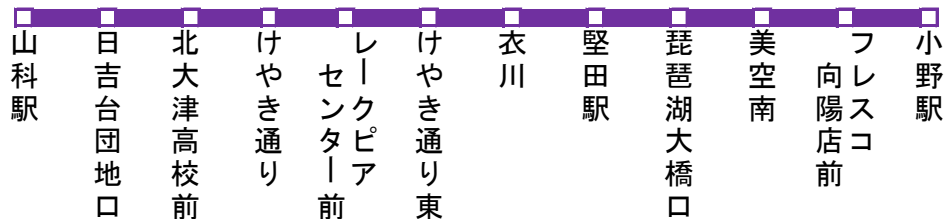

江若交通 堅田営業所管内 路線図

2018. 3. 17現在

☆ 深夜湖西急行バス ☆

江若交通 堅田営業所管内 路線図

2018. 3. 17現在 No.1

※「鏡が浜」「裁判所前」は、大津駅方面行きのみ停車。

色別	系統番号	運行経路
■	102	堅田駅⇔大津駅⇔県庁前
■	103	堅田駅⇔大津駅
■	100	堅田駅⇒堅田町内⇒堅田駅
■	111	堅田駅⇒堅田町内(浮御堂経由)⇒堅田駅
■	110	堅田駅⇔東洋紡(直通)
■	150	山科駅⇒堅田駅⇒小野駅(深夜急行バス)

☆☆深夜湖西急行バス☆☆

注：深夜湖西急行バスは平日金曜日深夜のみ運行

江若交通 堅田営業所管内 路線図

2018.3.17現在 No.2

色別	系統番号	運行経路
■	45	堅田駅⇔上仰木
■	92	おごと温泉駅⇒仰木の里内廻り循環
■	94	おごと温泉駅⇒仰木の里外廻り循環
■	96	堅田駅⇒おごと温泉駅⇒堅田駅 (堅田仰木の里循環)

江若交通
堅田営業所管内 路線図
 2018. 3. 17現在 No.3