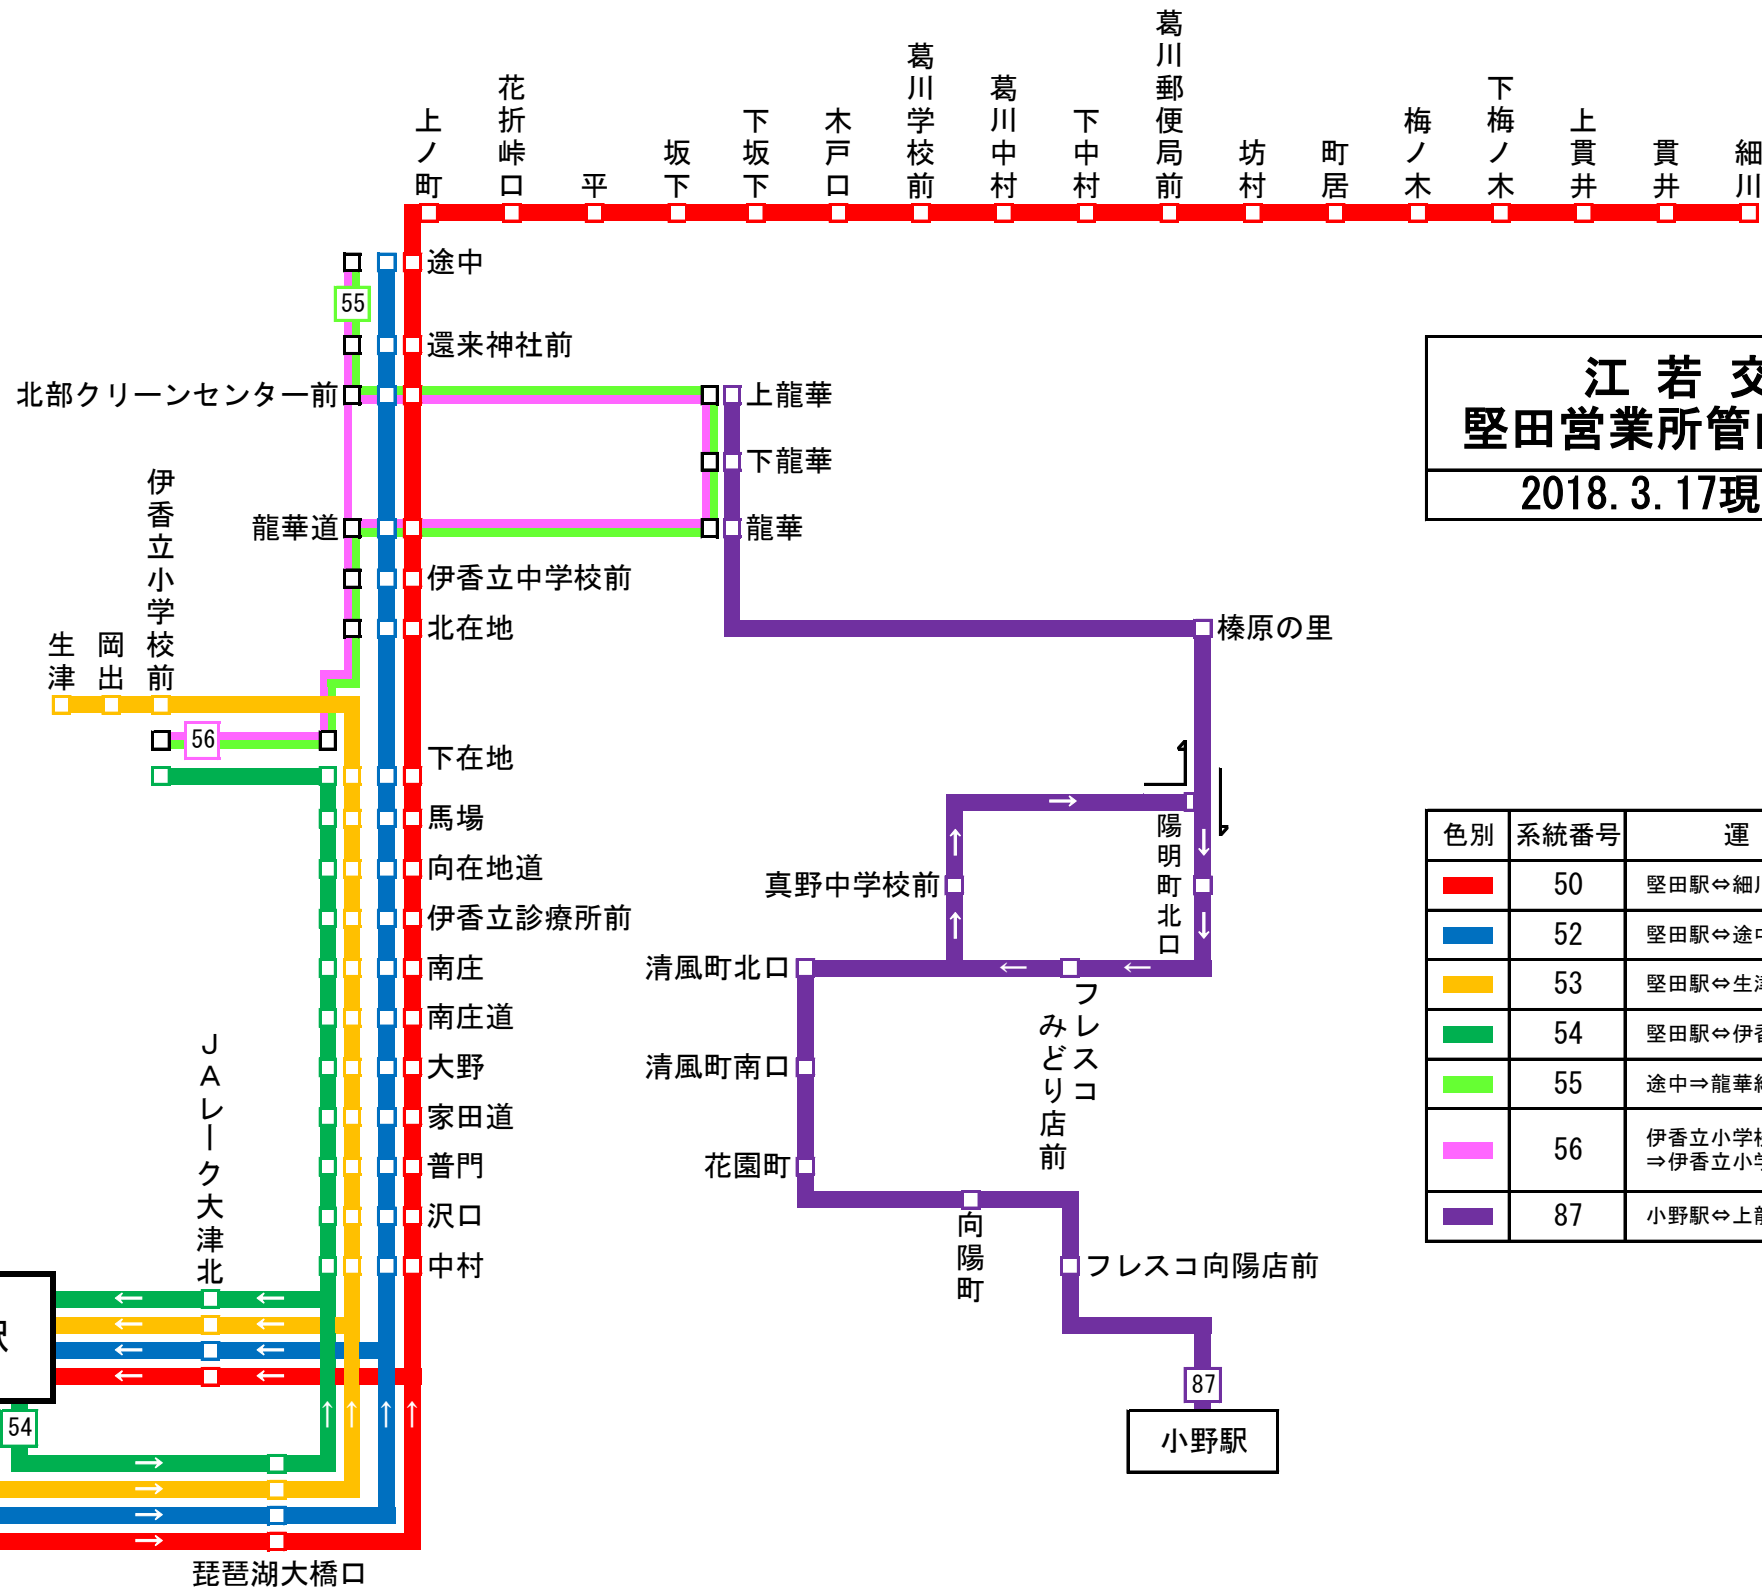

江若交通 堅田営業所管内 路線図

2018. 3. 17現在

☆ 深夜湖西急行バス ☆

江若交通 堅田営業所管内 路線図

2018. 3. 17現在 No.1

※「鏡が浜」「裁判所前」は、大津駅方面行きのみ停車。

色別	系統番号	運行経路
■	102	堅田駅⇔大津駅⇔県庁前
■	103	堅田駅⇔大津駅
■	100	堅田駅⇒堅田町内⇒堅田駅
■	111	堅田駅⇒堅田町内(浮御堂経由)⇒堅田駅
■	110	堅田駅⇔東洋紡(直通)
■	150	山科駅⇒堅田駅⇒小野駅(深夜急行バス)

☆☆深夜湖西急行バス☆☆

注：深夜湖西急行バスは平日金曜日深夜のみ運行

江若交通 堅田営業所管内 路線図

2018.3.17現在 No.2

色別	系統番号	運行経路
■	45	堅田駅⇔上仰木
■	92	おごと温泉駅⇒仰木の里内廻り循環
■	94	おごと温泉駅⇒仰木の里外廻り循環
■	96	堅田駅⇒おごと温泉駅⇒堅田駅 (堅田仰木の里循環)

江若交通
堅田営業所管内 路線図
 2018. 3. 17現在 No.3

色別	系統番号	運行経路
■	50	堅田駅⇄細川
■	52	堅田駅⇄途中
■	53	堅田駅⇄生津
■	54	堅田駅⇄伊香立小学校前
■	55	途中⇒龍華経由⇒伊香立小学校前
■	56	伊香立小学校前⇒途中・龍華経由⇒伊香立小学校前
■	87	小野駅⇄上龍華

色別	系統番号	運行経路
■	2	小野駅⇔東地区ローズタウン
■	105	小野駅⇔和辻駅
■	106	堅田駅⇔小野駅
■	72	和辻駅⇔大津赤十字志賀病院⇔栗原
■	73	和辻駅⇔大津赤十字志賀病院⇔道の駅 妹子の郷⇔栗原
■	76	和辻駅⇔妙道会聖地
■	77	和辻駅⇔大津赤十字志賀病院
■	78	和辻駅⇔大津赤十字志賀病院⇔道の駅 妹子の郷
■	68	志賀駅⇔びわ湖バレイ前 (直通)
■	130	比良駅⇔比良イン谷口

2018. 3. 17現在 No.6

色別	系統番号	運行経路
■	12	小野駅⇒フレスコみどり店前(止)
■	13	堅田駅⇒美空南⇒西地区ローズタウン⇒美空南⇒堅田駅
■	16	真野中学校前⇒小野駅
■	17	小野駅⇒西地区ローズタウン⇒小野駅
■	18	堅田駅⇒小野駅⇒西地区ローズタウン⇒小野駅⇒堅田駅
■	19	堅田駅⇒小野駅⇒西地区ローズタウン⇒小野駅
■	20	小野駅⇒西地区ローズタウン⇒小野駅⇒堅田駅