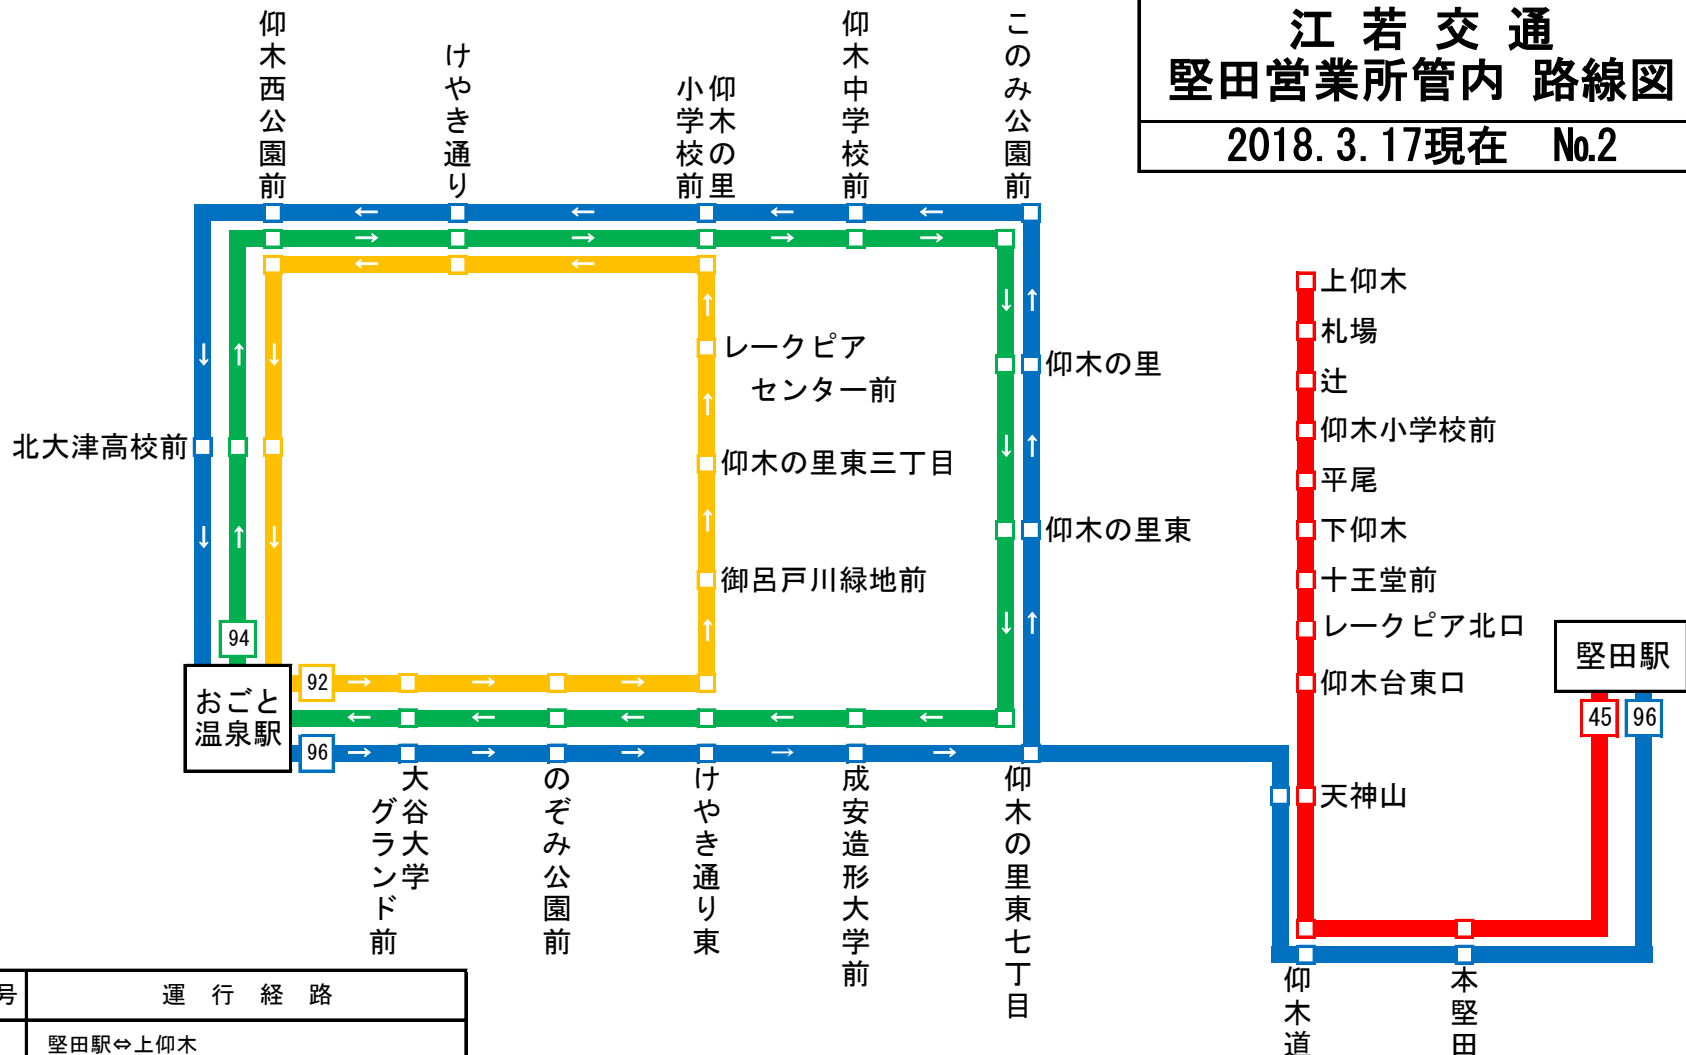

江若交通 堅田営業所管内 路線図

2018. 3. 17現在

☆ 深夜湖西急行バス ☆

江若交通 堅田営業所管内 路線図

2018. 3. 17現在 No.1

※「鏡が浜」「裁判所前」は、大津駅方面行きのみ停車。

色別	系統番号	運行経路
■	102	堅田駅⇔大津駅⇔県庁前
■	103	堅田駅⇔大津駅
■	100	堅田駅⇒堅田町内⇒堅田駅
■	111	堅田駅⇒堅田町内(浮御堂経由)⇒堅田駅
■	110	堅田駅⇔東洋紡(直通)
■	150	山科駅⇒堅田駅⇒小野駅(深夜急行バス)

☆☆深夜湖西急行バス☆☆

注：深夜湖西急行バスは平日金曜日深夜のみ運行

江若交通 堅田営業所管内 路線図

2018.3.17現在 No.2

色別	系統番号	運行経路
■	45	堅田駅⇔上仰木
■	92	おごと温泉駅⇒仰木の里内廻り循環
■	94	おごと温泉駅⇒仰木の里外廻り循環
■	96	堅田駅⇒おごと温泉駅⇒堅田駅 (堅田仰木の里循環)

江若交通
堅田営業所管内 路線図
 2018. 3. 17現在 No.3

色別	系統番号	運行経路
■	50	堅田駅⇄細川
■	52	堅田駅⇄途中
■	53	堅田駅⇄生津
■	54	堅田駅⇄伊香立小学校前
■	55	途中⇒龍華経由⇒伊香立小学校前
■	56	伊香立小学校前⇒途中・龍華経由⇒伊香立小学校前
■	87	小野駅⇄上龍華

色別	系統番号	運行経路
■	2	小野駅⇔東地区ローズタウン
■	105	小野駅⇔和辻駅
■	106	堅田駅⇔小野駅
■	72	和辻駅⇔大津赤十字志賀病院⇔栗原
■	73	和辻駅⇔大津赤十字志賀病院⇔道の駅 妹子の郷⇔栗原
■	76	和辻駅⇔妙道会聖地
■	77	和辻駅⇔大津赤十字志賀病院
■	78	和辻駅⇔大津赤十字志賀病院⇔道の駅 妹子の郷
■	68	志賀駅⇔びわ湖バレイ前 (直通)
■	130	比良駅⇔比良イン谷口

2018. 3. 17現在 No.6

色別	系統番号	運行経路
■	12	小野駅⇒フレスコみどり店前(止)
■	13	堅田駅⇒美空南⇒西地区ローズタウン⇒美空南⇒堅田駅
■	16	真野中学校前⇒小野駅
■	17	小野駅⇒西地区ローズタウン⇒小野駅
■	18	堅田駅⇒小野駅⇒西地区ローズタウン⇒小野駅⇒堅田駅
■	19	堅田駅⇒小野駅⇒西地区ローズタウン⇒小野駅
■	20	小野駅⇒西地区ローズタウン⇒小野駅⇒堅田駅