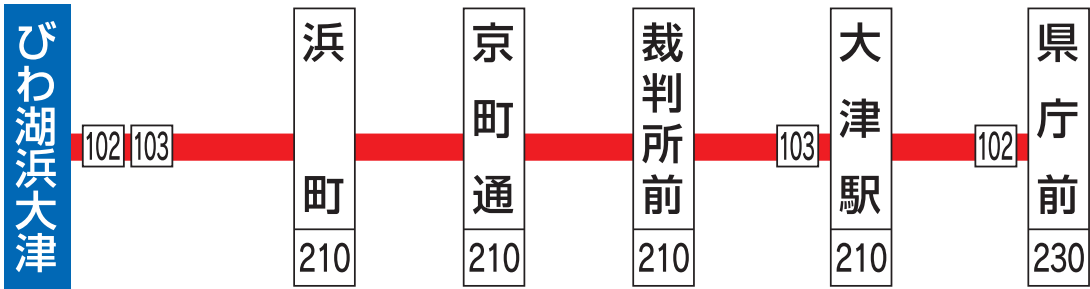

# 江 若 交 通

## 大津駅・県庁前 ゆき

系統番号	102	103	系統番号	103
時	平 日 (月曜日～金曜日)		土 曜 日 ・ 休 日	
6	県 42			
7	県 12	県 46	03	43
8	県 16	県 46	23	
9	13	43	03	43
10	47		47	
11	47		47	
12	47		47	
13	47		47	
14	47		47	
15	47		47	
16	47		47	
17	22	52	37	
18	22	52	27	
19	43		15	
20	43		05	
21				
22				
備 考	県印…県庁前ゆき 無印…大津駅ゆき ・ 年末年始 (12月29日～1月3日) 及び、 お盆 (8月14日～16日) は休日ダイヤで運行します。			

### 運行経路と当所からの運賃

小児運賃は半額但し10円未満切上げ

(浜大津から大津駅間の運賃は現金でのご利用に限り) 大人100円 小児50円です。

バスの方向幕に系統番号を表示しております。