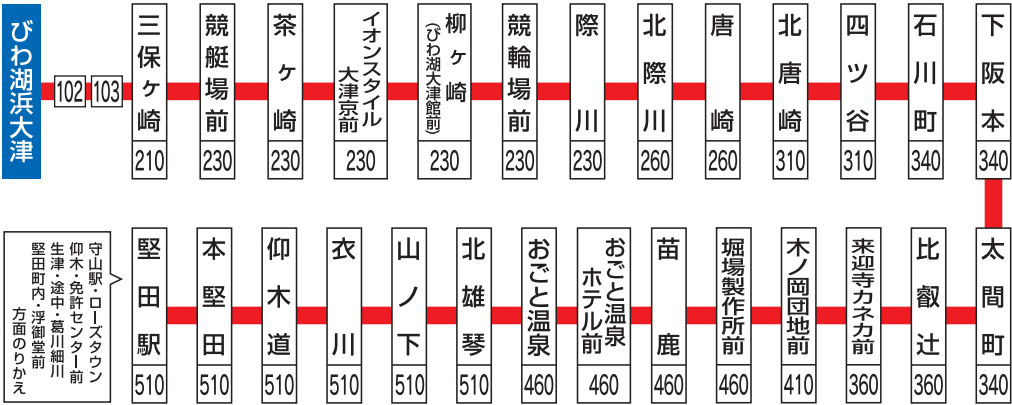

# 江 若 交 通

## 堅 田 駅 ゆき

系統番号		102	103	系統番号		102	103
時	平 日 (月曜日～金曜日)			土 曜 日 ・ 休 日			
6							
7	11	41		28			
8	11	41		08	48		
9	11	41		26			
10	11			11			
11	11			11			
12	11			11			
13	11			11			
14	11			11			
15	11			11			
16	11			11			
17	11	51		11			
18	21	51		01	51		
19	21			41			
20	11			31			
21	11						
22							
備 考	<ul style="list-style-type: none"> <li>・ 年末年始(12月29日～1月3日)及び、お盆(8月14日～16日)は休日ダイヤで運行します。</li> </ul>						

### 運行経路と当所からの運賃

小児運賃は半額但し10円未満切上げ

びわ湖大津館へは「柳ヶ崎」でお降りが便利です。