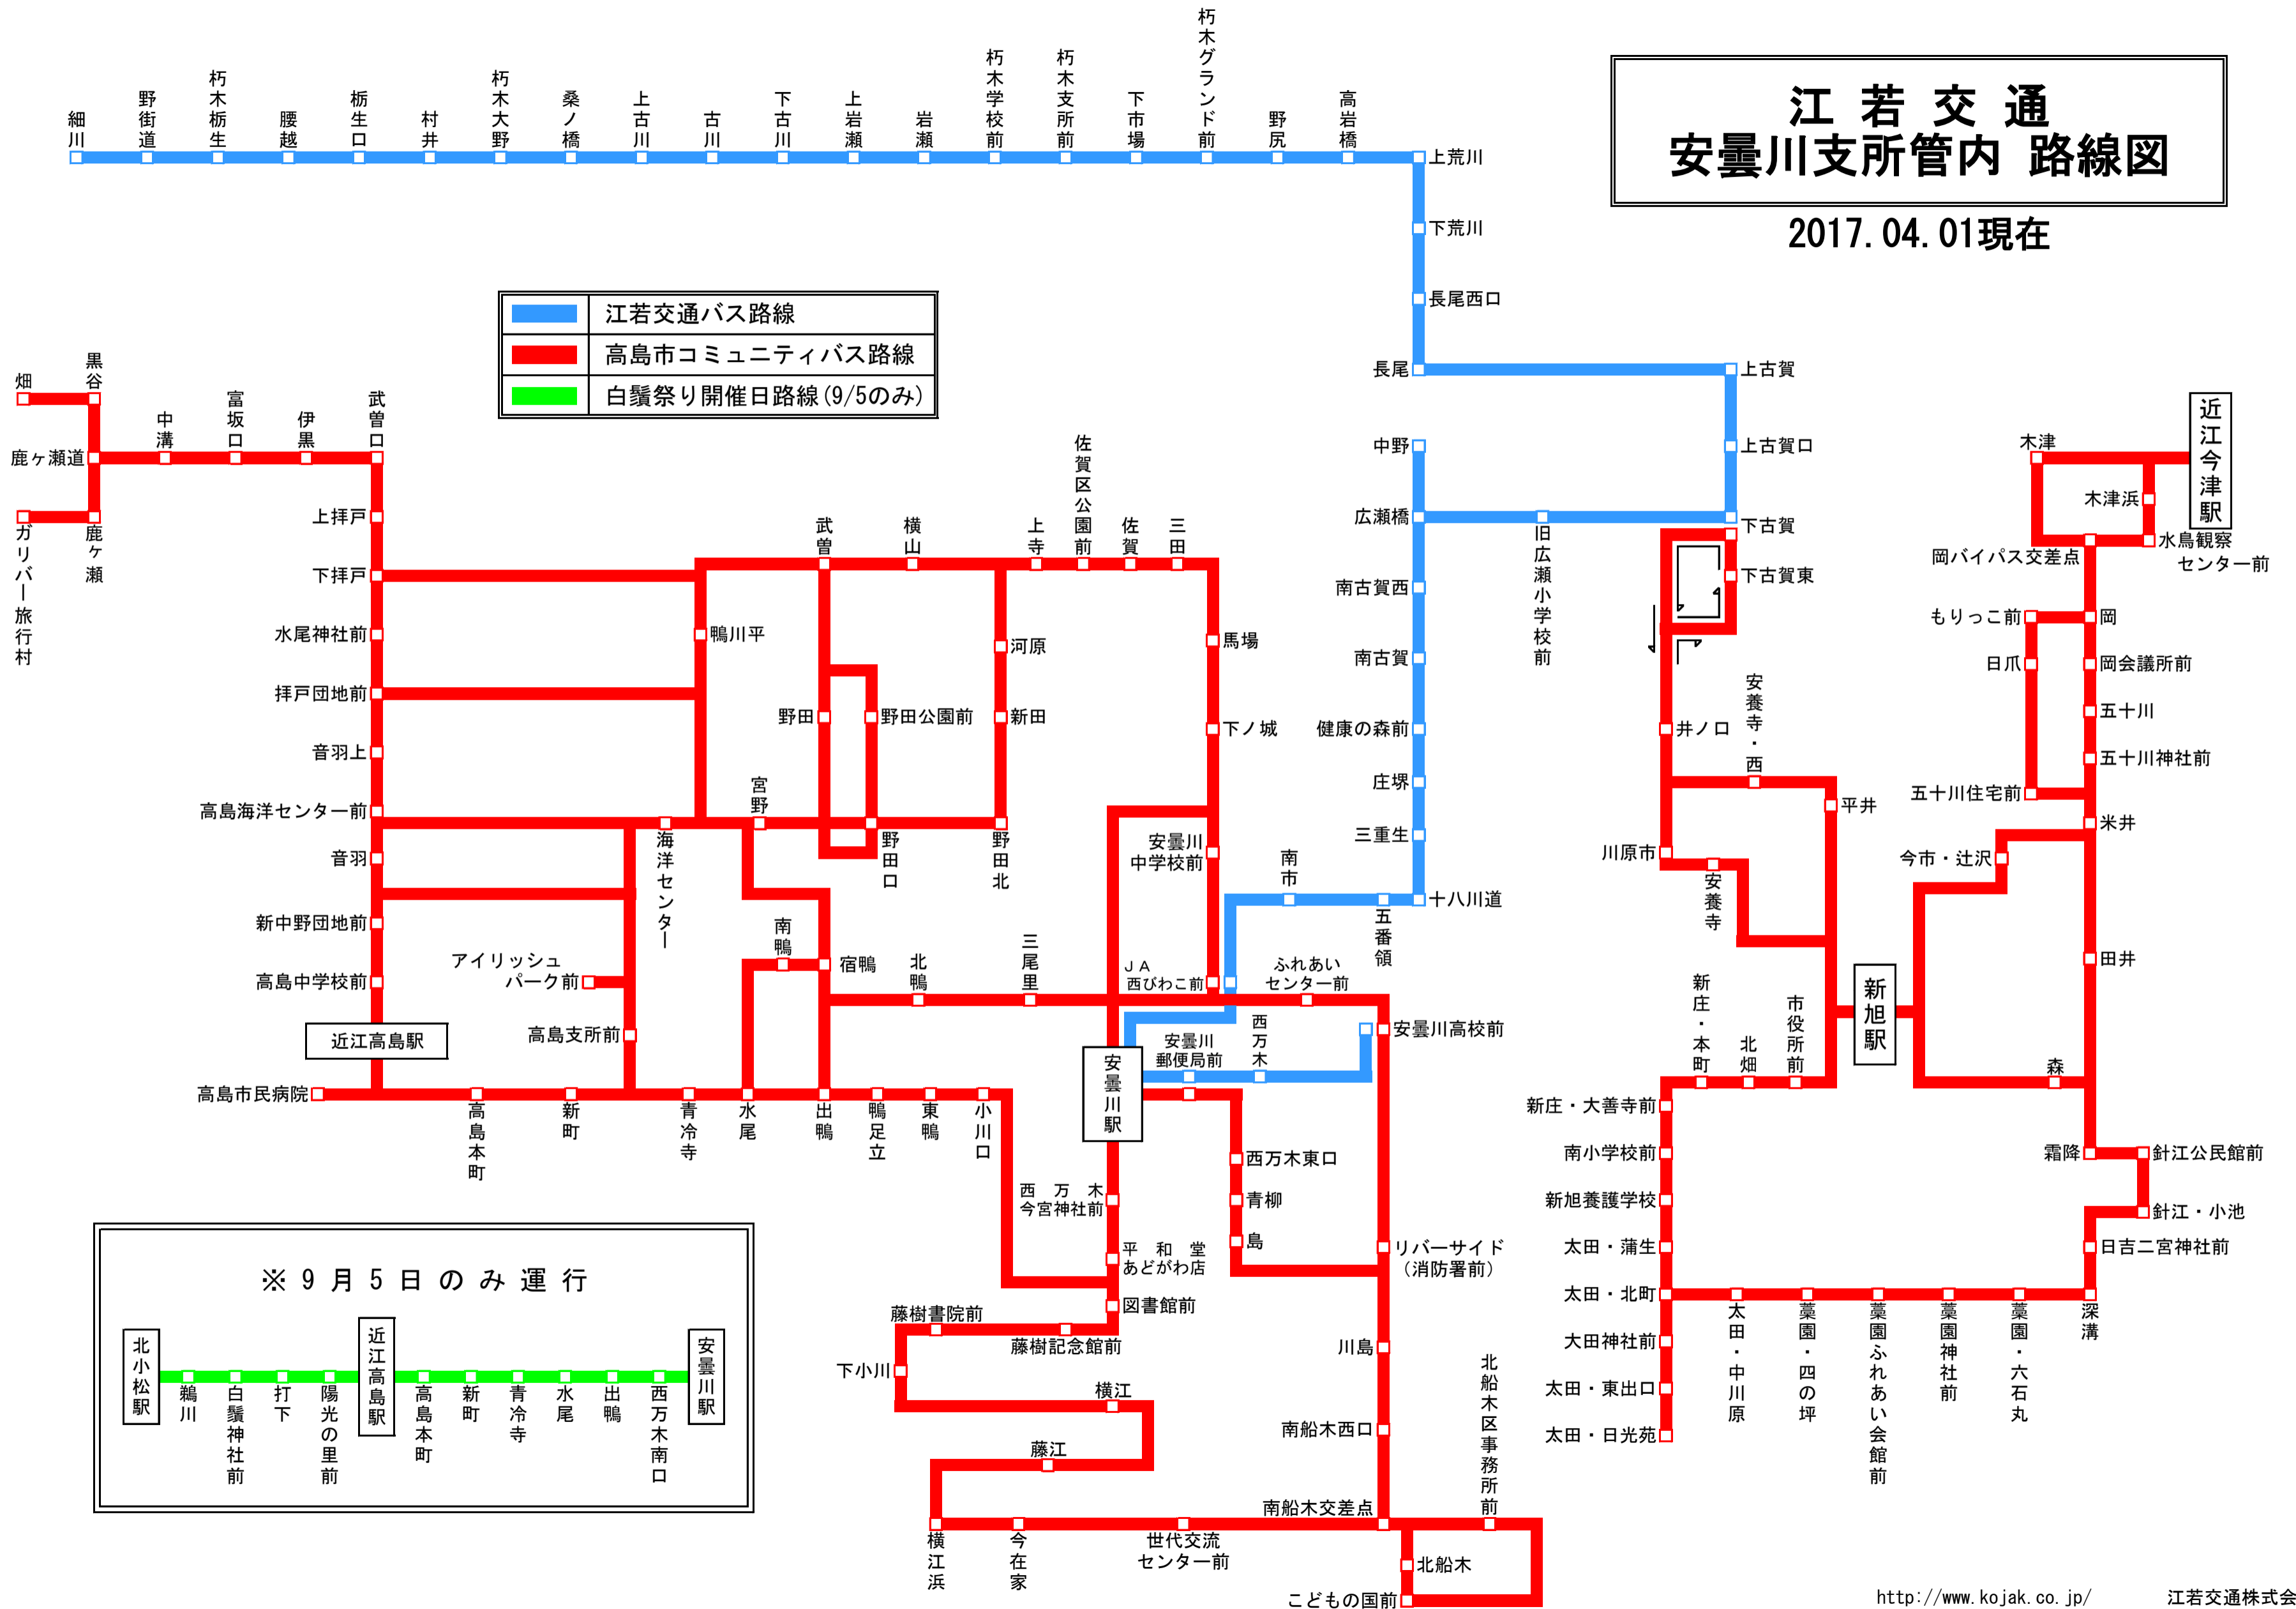

江若交通 安曇川支所管内 路線図

2017. 04. 01現在

	江若交通バス路線
	高島市コミュニティバス路線
	白鬚祭り開催日路線(9/5のみ)

※ 9月5日のみ運行