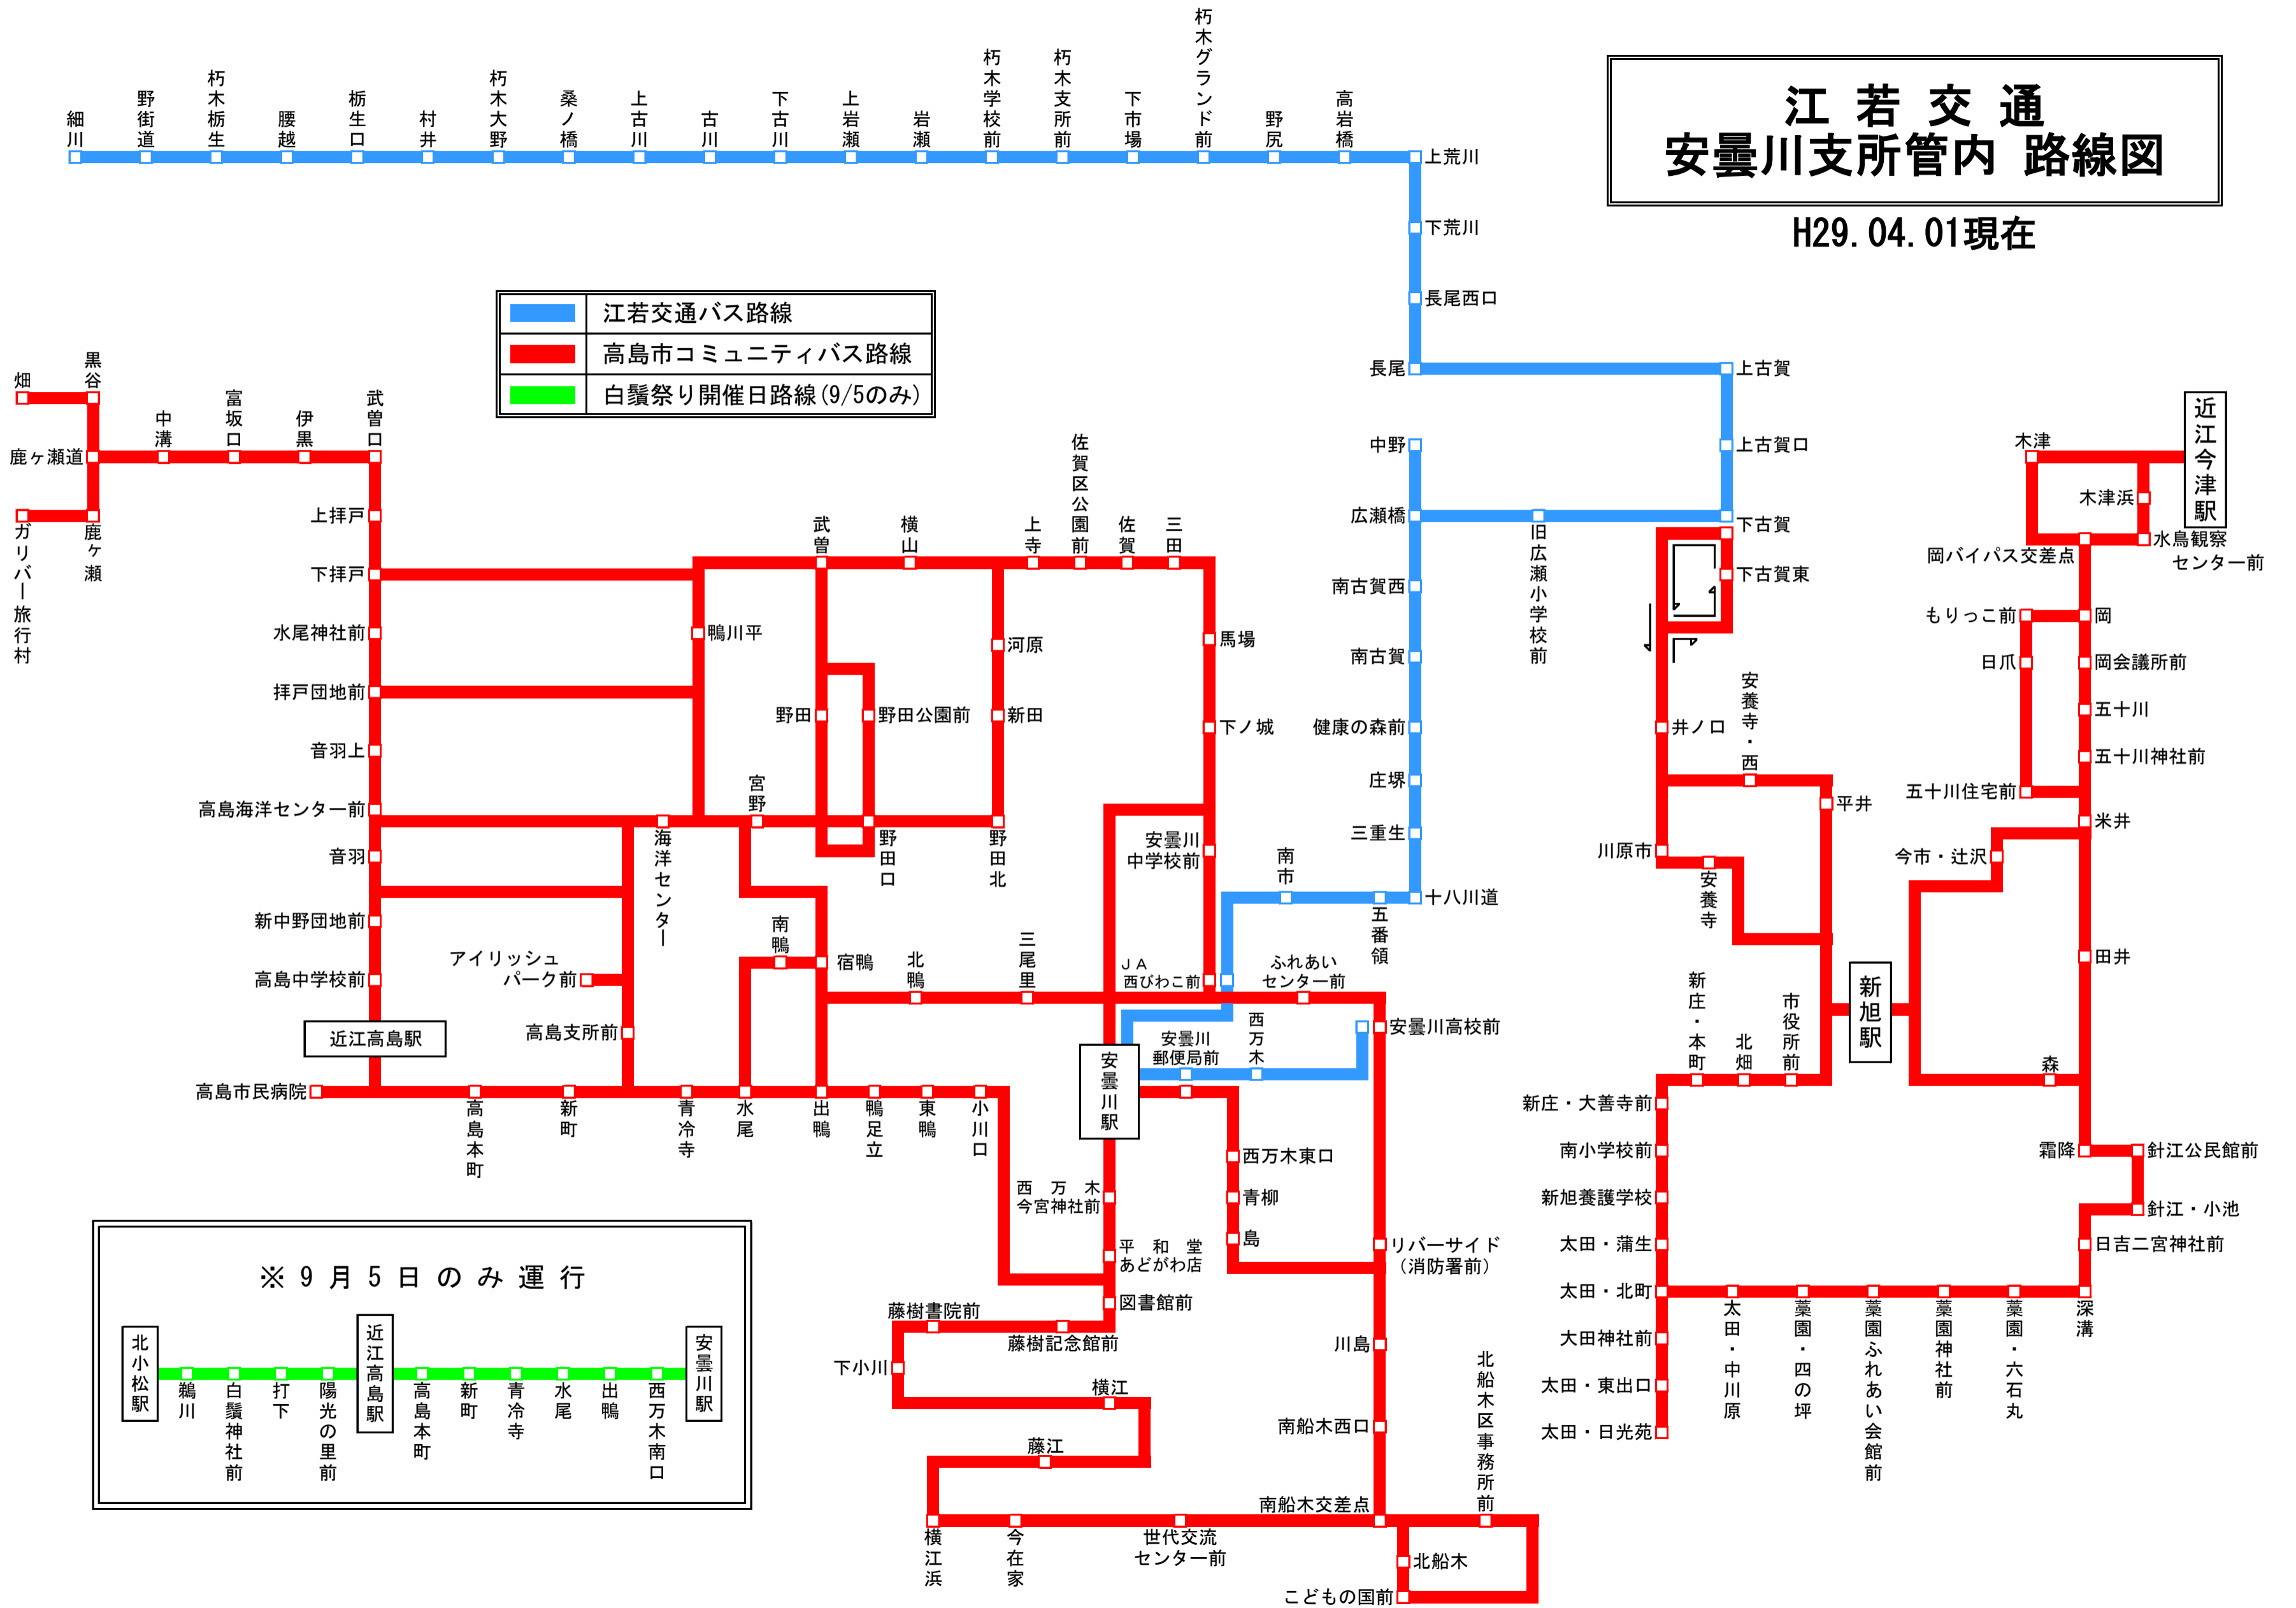

江若交通 安曇川支所管内 路線図

H29.04.01現在

	江若交通バス路線
	高島市コミュニティバス路線
	白鬚祭り開催日路線(9/5のみ)

※ 9月5日のみ運行