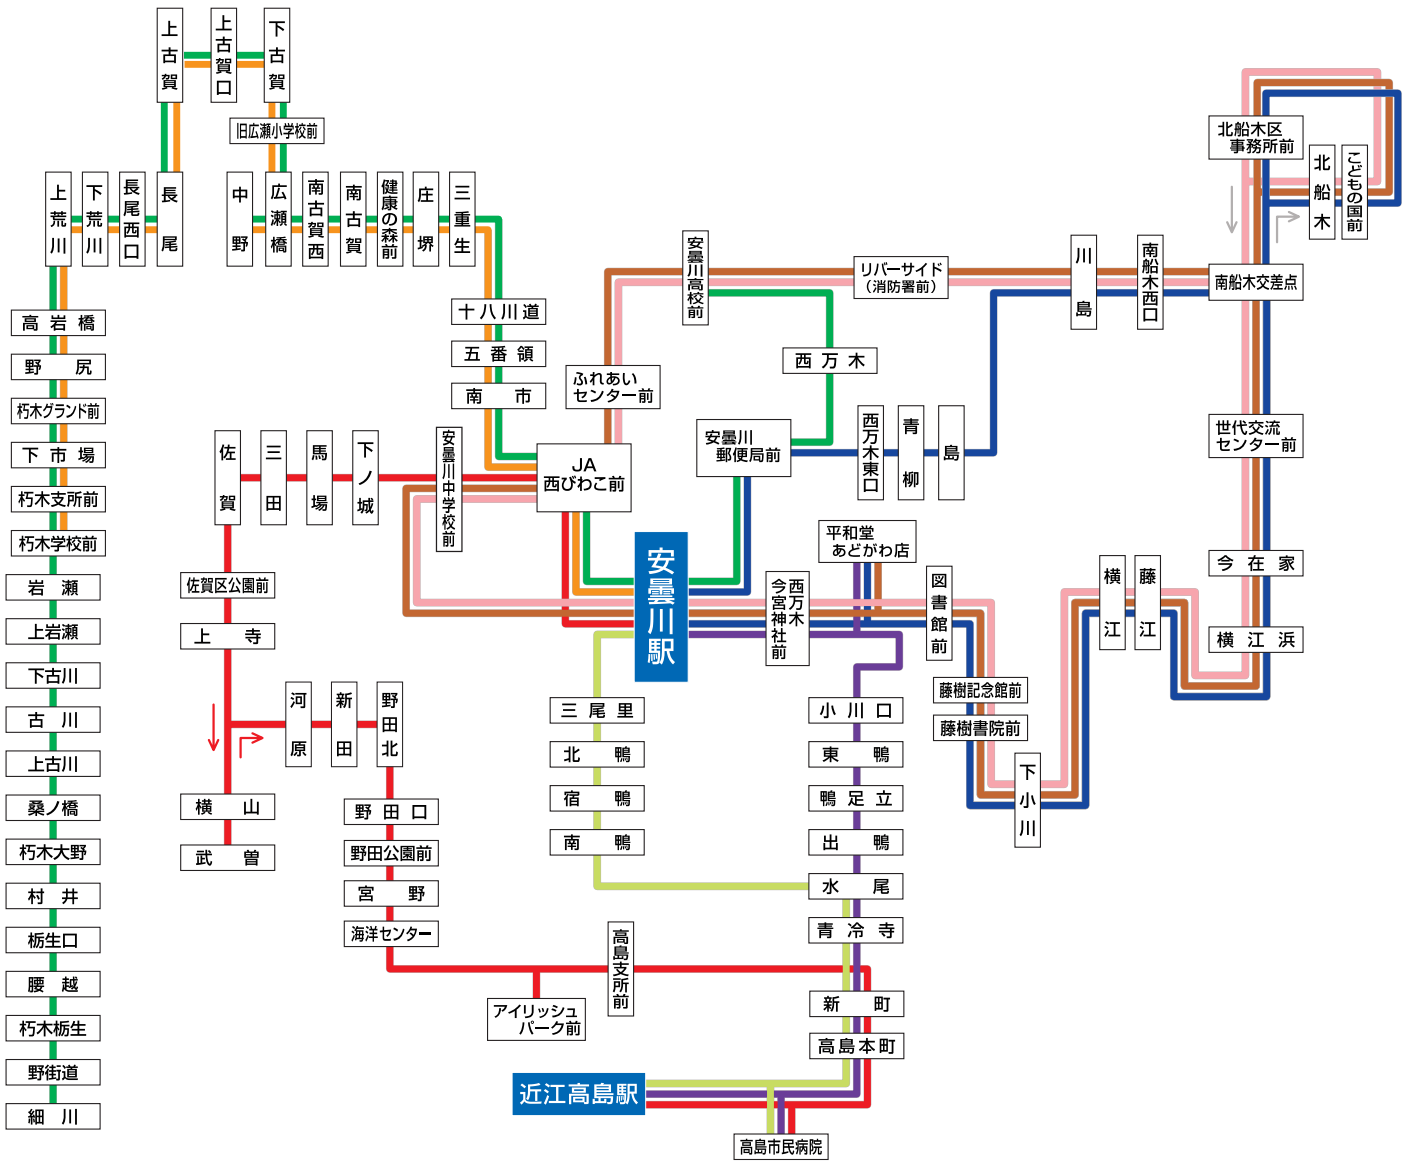

運行系統図

凡例

[朽木線]

- 安曇川駅～朽木学校前
- 安曇川駅～細川・西万木経由安曇川高校前
- 安曇川駅～西万木経由～安曇川高校前

[船木線]

- 安曇川駅～今在家経由～北船木～川島経由 安曇川駅(左廻り)
※「平和堂あどがわ店」には停車しません。
- 安曇川駅～川島経由～北船木～今在家経由 安曇川駅(右廻り)
- 安曇川駅～今在家経由～北船木～青柳経由 安曇川駅

[高島線]

- 安曇川駅～武曾～高島市民病院・近江高島駅
- 安曇川駅～南鴨～高島市民病院・近江高島駅
- 安曇川駅～出鴨～高島市民病院・近江高島駅