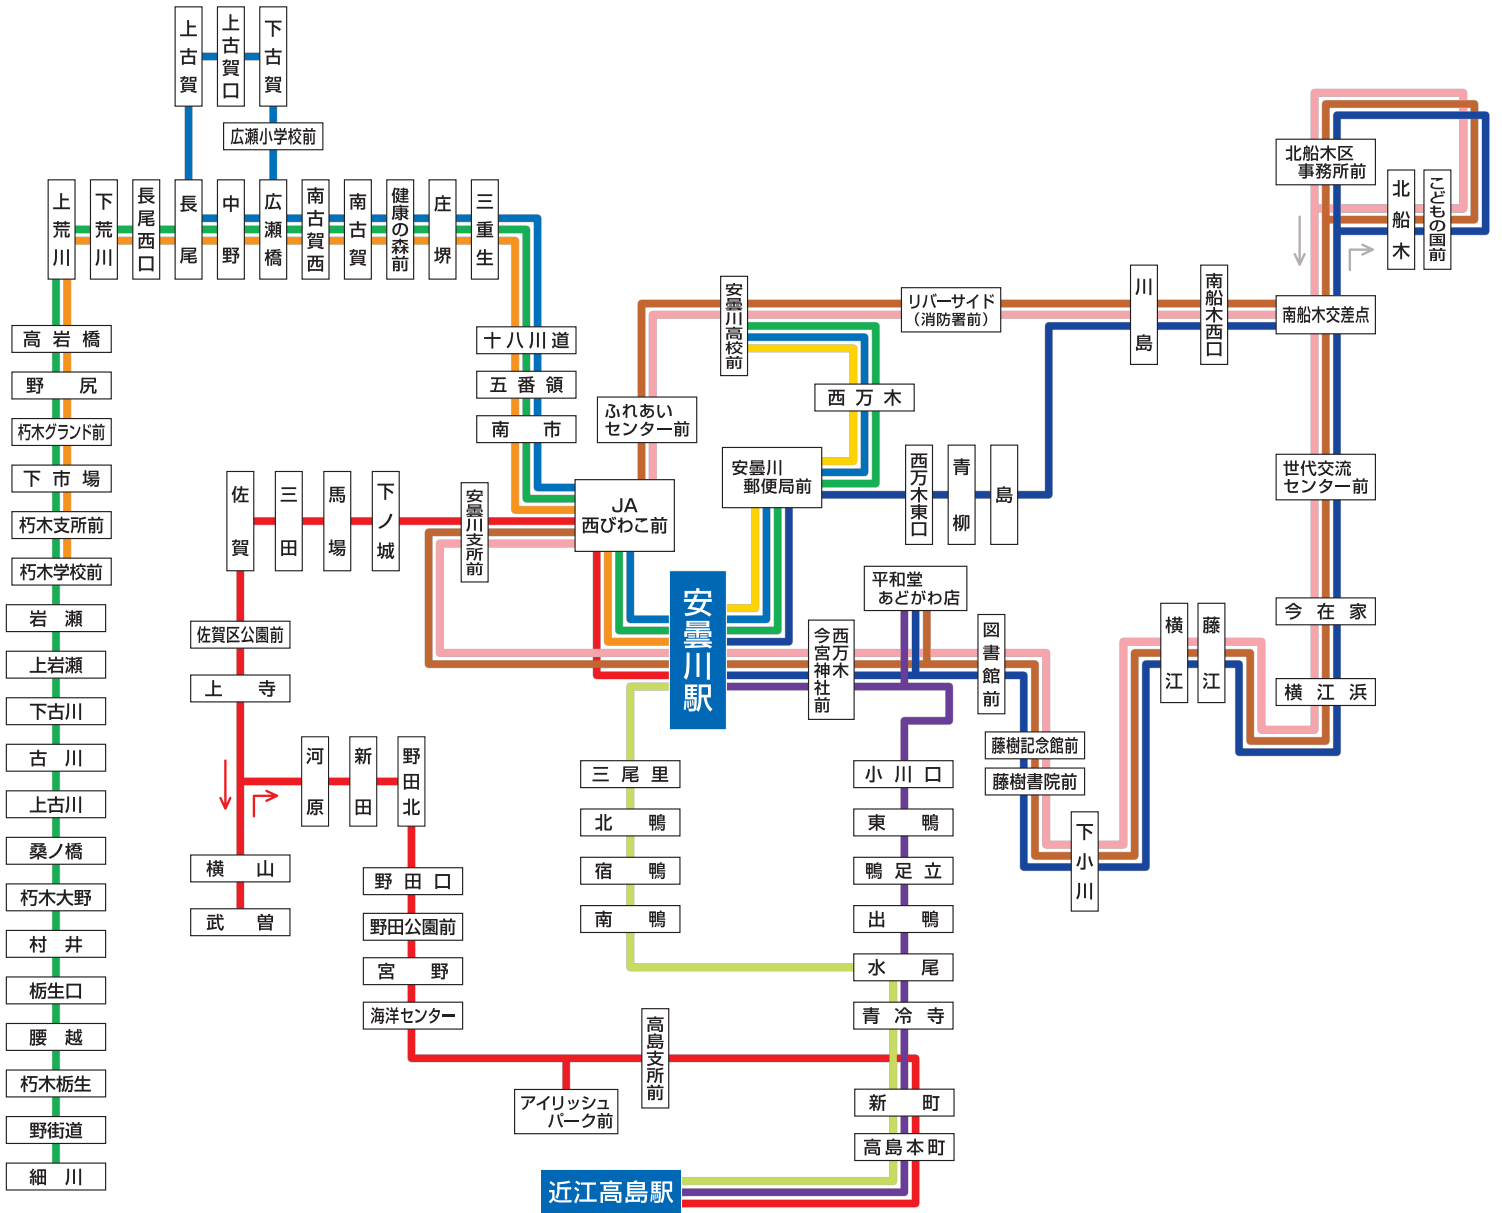

運行系統図

凡例

- [朽木線]
 - 安曇川駅～朽木学校前
 - 安曇川駅～細川・西万木經由安曇川高校前
 - 安曇川駅～西万木經由安曇川高校前
- [古賀線]
 - 安曇川駅～長尾經由～上古賀循環

- [船木線]
 - 安曇川駅～今在家經由～北船木～川島經由 安曇川駅(左廻り)
 - ※「平和堂あどがわ店」には停車しません。
 - 安曇川駅～川島經由～北船木～今在家經由 安曇川駅(右廻り)
 - 安曇川駅～今在家經由～北船木～青柳經由 安曇川駅

- [高島線]
 - 安曇川駅～武曾～近江高島駅
 - 安曇川駅～南鴨～近江高島駅
 - 安曇川駅～出鴨～近江高島駅

安曇川駅運行系統図*12.04.01