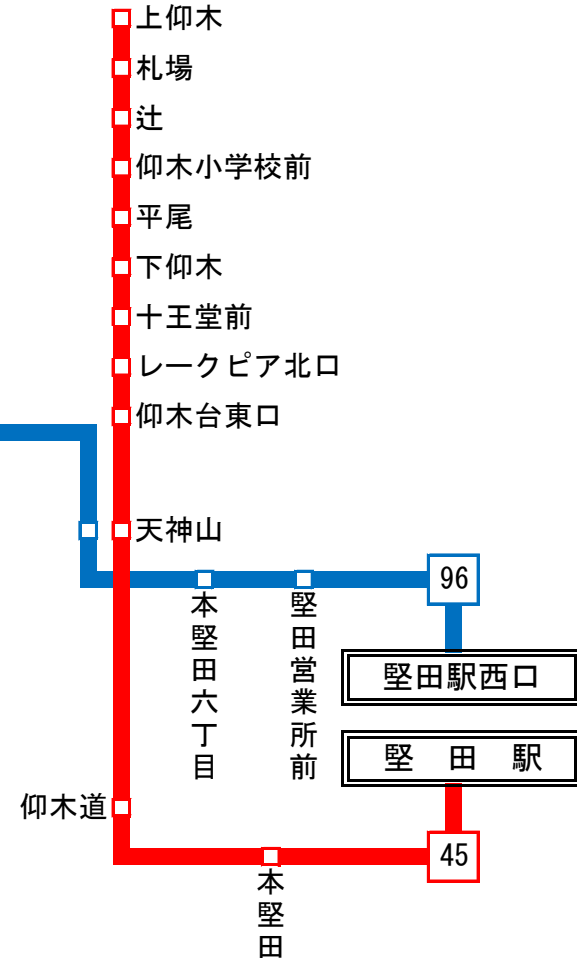

# 江若交通 堅田営業所管内 路線図

2021.03.13現在 No.2

色別	系統番号	運行経路
■	45	堅田駅⇔上仰木 (2021.3.31運行終了)
■	92	おごと温泉駅⇒仰木の里内廻り循環
■	94	おごと温泉駅⇒仰木の里外廻り循環
■	96	堅田駅西口⇒おごと温泉駅⇒堅田駅西口 (堅田仰木の里循環)
■	97	おごと温泉駅⇒仰木の里循環