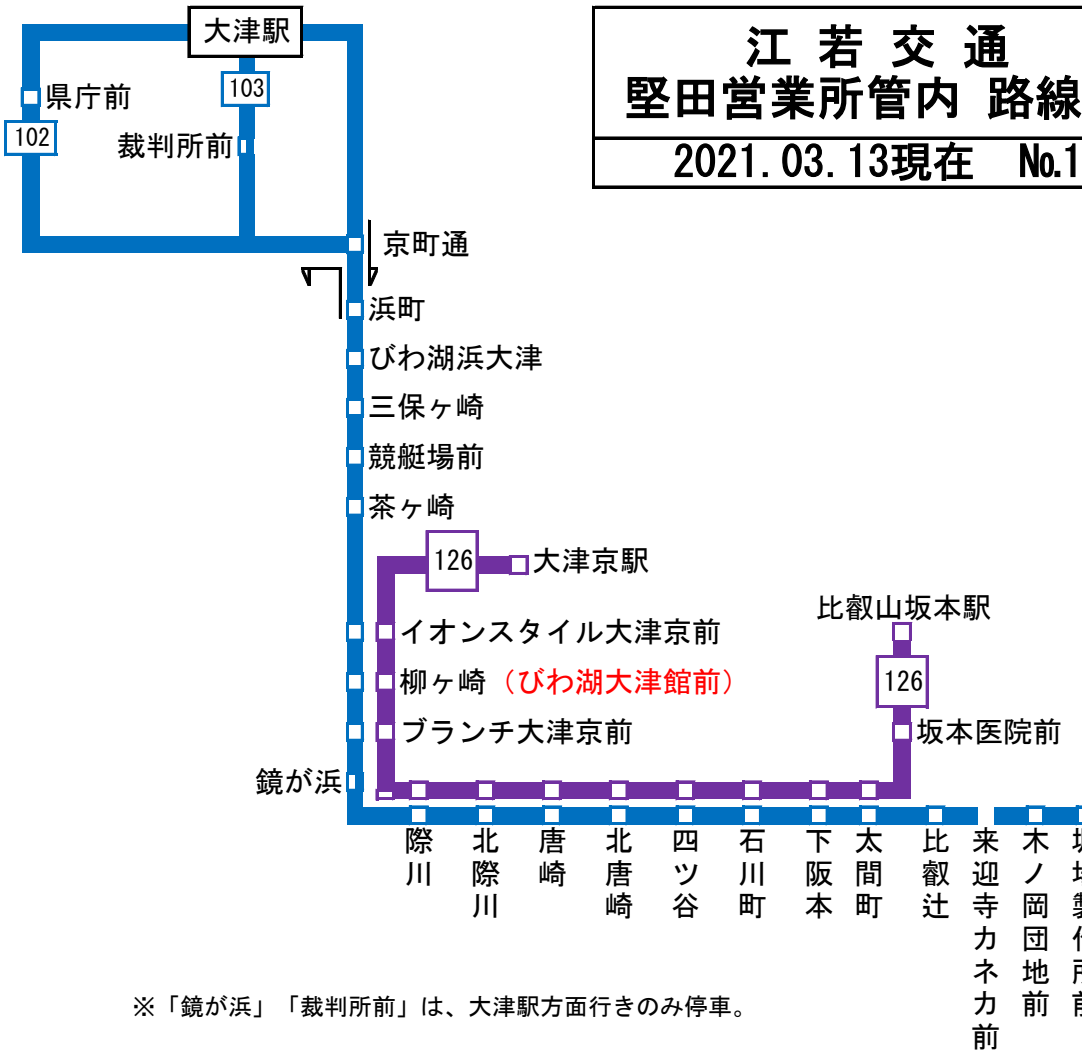

江若交通 堅田営業所管内 路線図 2021.03.13現在 No.1

※「鏡が浜」「裁判所前」は、大津駅方面行きのみ停車。

色別	系統番号	運行経路
■	102	堅田駅⇔大津駅⇔県庁前
■	103	堅田駅⇔大津駅
■	100	堅田駅⇒堅田町内⇒堅田駅
■	111	堅田駅⇒堅田町内(浮御堂経由)⇒堅田駅
■	110	堅田駅⇔東洋紡(直通)
■	126	大津京駅⇔比叡山坂本駅