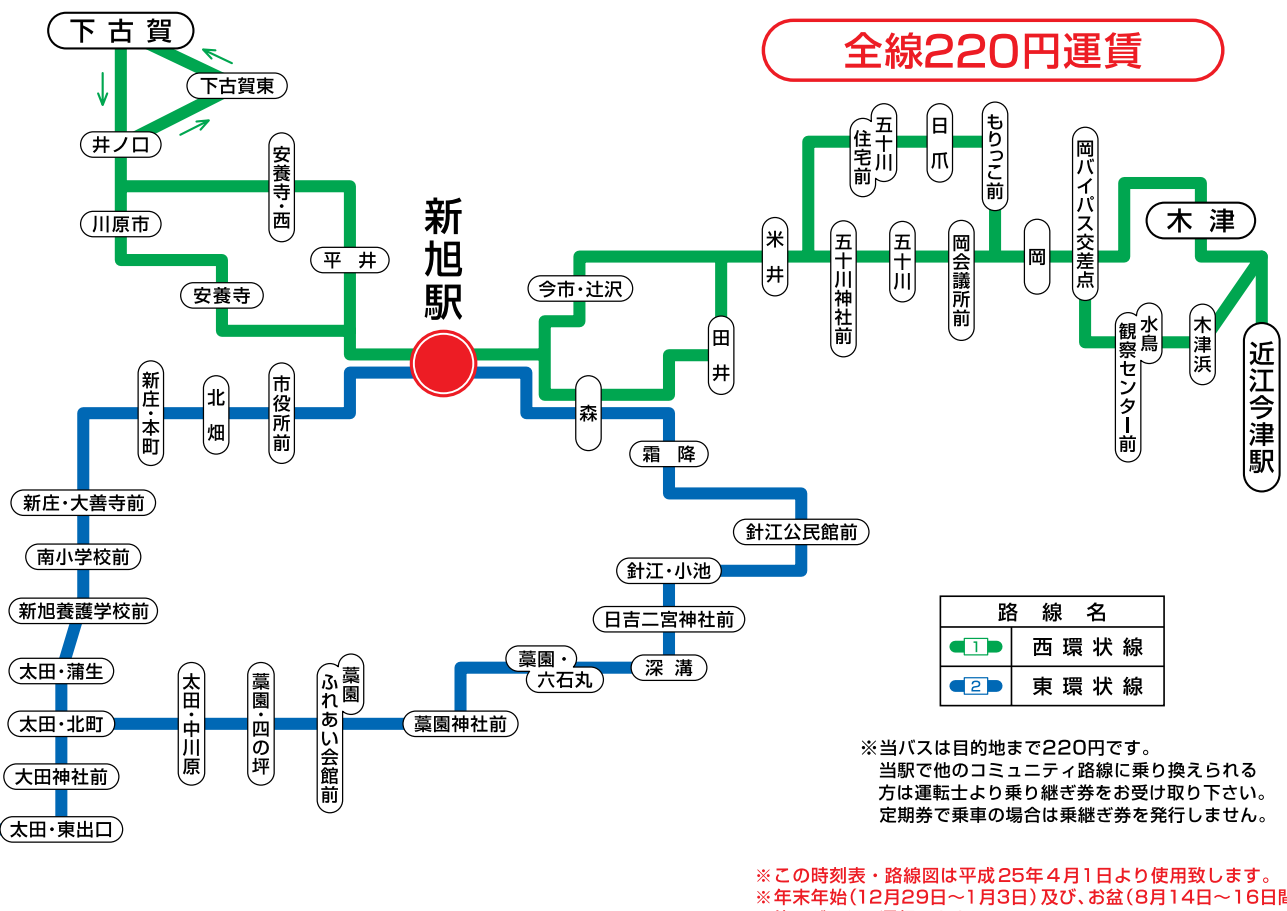

高島市コミュニティバス時刻表

線名	新旭町東環状線			新旭町西環状線			線名
行先	北畑→太田・日光苑→ 深溝→霜降経由	霜降→深溝→ 太田・日光苑→北畑経由	安養寺→井ノ口→平井 経由	平井→井ノ口→ 安養寺経由	今市・辻沢→五十川→ 木津→日爪→田井経由	田井→日爪→木津→ 五十川→今市・辻沢経由	行先
時	新旭駅	新旭駅	新旭駅	新旭駅	新旭駅	新旭駅	時
7	23		20		39		7
8	20		24		43		8
9	20		00		今23		9
10	28						10
11			18		37		11
12		40					12
13					52	今19	13
14		20				35	14
15		40		01		35	15
16		35		01		35	16
17		15		01		34	17
18				00		35	18
19		15 月~金 47		01		月~金 40	19
20				月~金 09			20
備考	月~金：月~金の平日のみ運行 今印は近江今津駅行き						備考

※行先を十分お確かめの上、ご乗車下さい。

路線図

路線名	
1	西環状線
2	東環状線

※当バスは目的地まで220円です。
当駅で他のコミュニティ路線に乗り換えられる方は運転士より乗り継ぎ券をお受け取り下さい。定期券で乗車の場合は乗継ぎ券を発行しません。

※この時刻表・路線図は平成25年4月1日より使用致します。
※年末年始(12月29日~1月3日)及び、お盆(8月14日~16日間)は休日ダイヤで運行します。