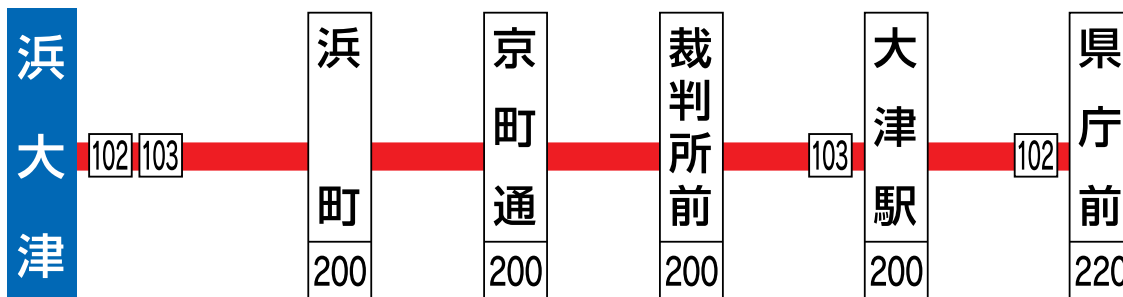

# 江 若 交 通

## 大津駅・県庁前 ゆき

系統番号		102	103	系統番号	103
時	平 日 (月曜日～金曜日)			土 曜 日 ・ 休 日	
6	県51			51	
7	県16	県36	県56	21	51
8	県16	41		21	51
9	01	21	41	21	51
10	06	36		21	51
11	06	36		21	51
12	06	36		21	51
13	06	36		21	51
14	06	36		21	51
15	06	36		21	51
16	06	36		21	51
17	01	26	51	21	51
18	16	41		21	51
19	06	31		21	51
20	01	31		21	51
21	01	31		21	
22					
備 考	県印…県庁前ゆき 無印…大津駅ゆき ・ 年末年始(12月29日～1月3日)及び、 お盆(8月14日～16日)は休日ダイヤで運行します。				

### 運行経路と当所からの運賃

小児運賃は半額但し10円未満切上げ

(浜大津から大津駅間の運賃は現金でのご利用に限り)  
大人100円 小児50円です。

バスの方向幕に系統番号を表示しております。