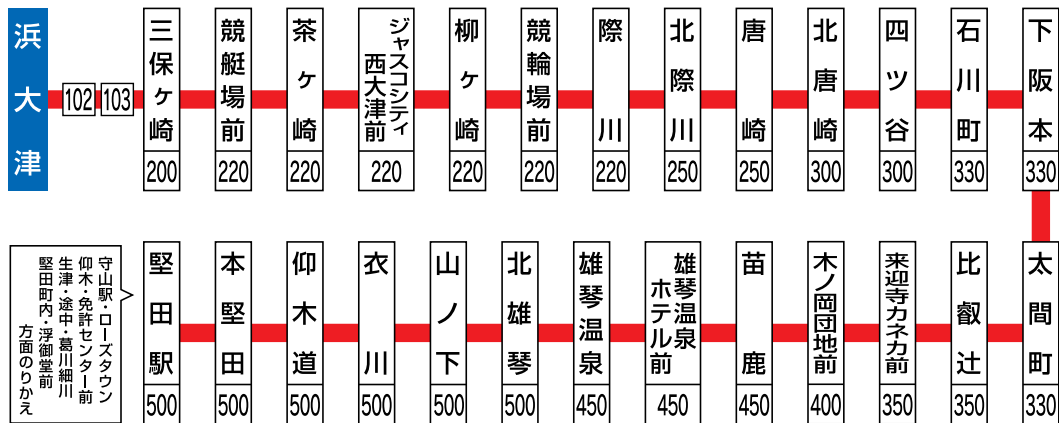

江 若 交 通

堅 田 駅 ゆき

系統番号	102	103	系統番号	102	
時	平 日 (月曜日～金曜日)			土 曜 日 ・ 休 日	
6					
7	15	41		18	48
8	02	23	42	18	48
9	06	26	46	18	48
10	11	36		18	48
11	06	36		18	48
12	06	36		18	48
13	06	36		18	48
14	06	36		18	48
15	06	36		18	48
16	06	36		23	53
17	06	31	56	28	58
18	21	46		28	58
19	11	36		28	53
20	01	26	56	18	43
21	23	53		13	43
22					
備考	<ul style="list-style-type: none"> ・ 年末年始 (12月29日～1月3日) 及び、お盆 (8月14日～16日) は休日ダイヤで運行します。 				

運行経路と当所からの運賃

小児運賃は半額但し10円未満切上げ

バスの方向幕に系統番号を表示しております。