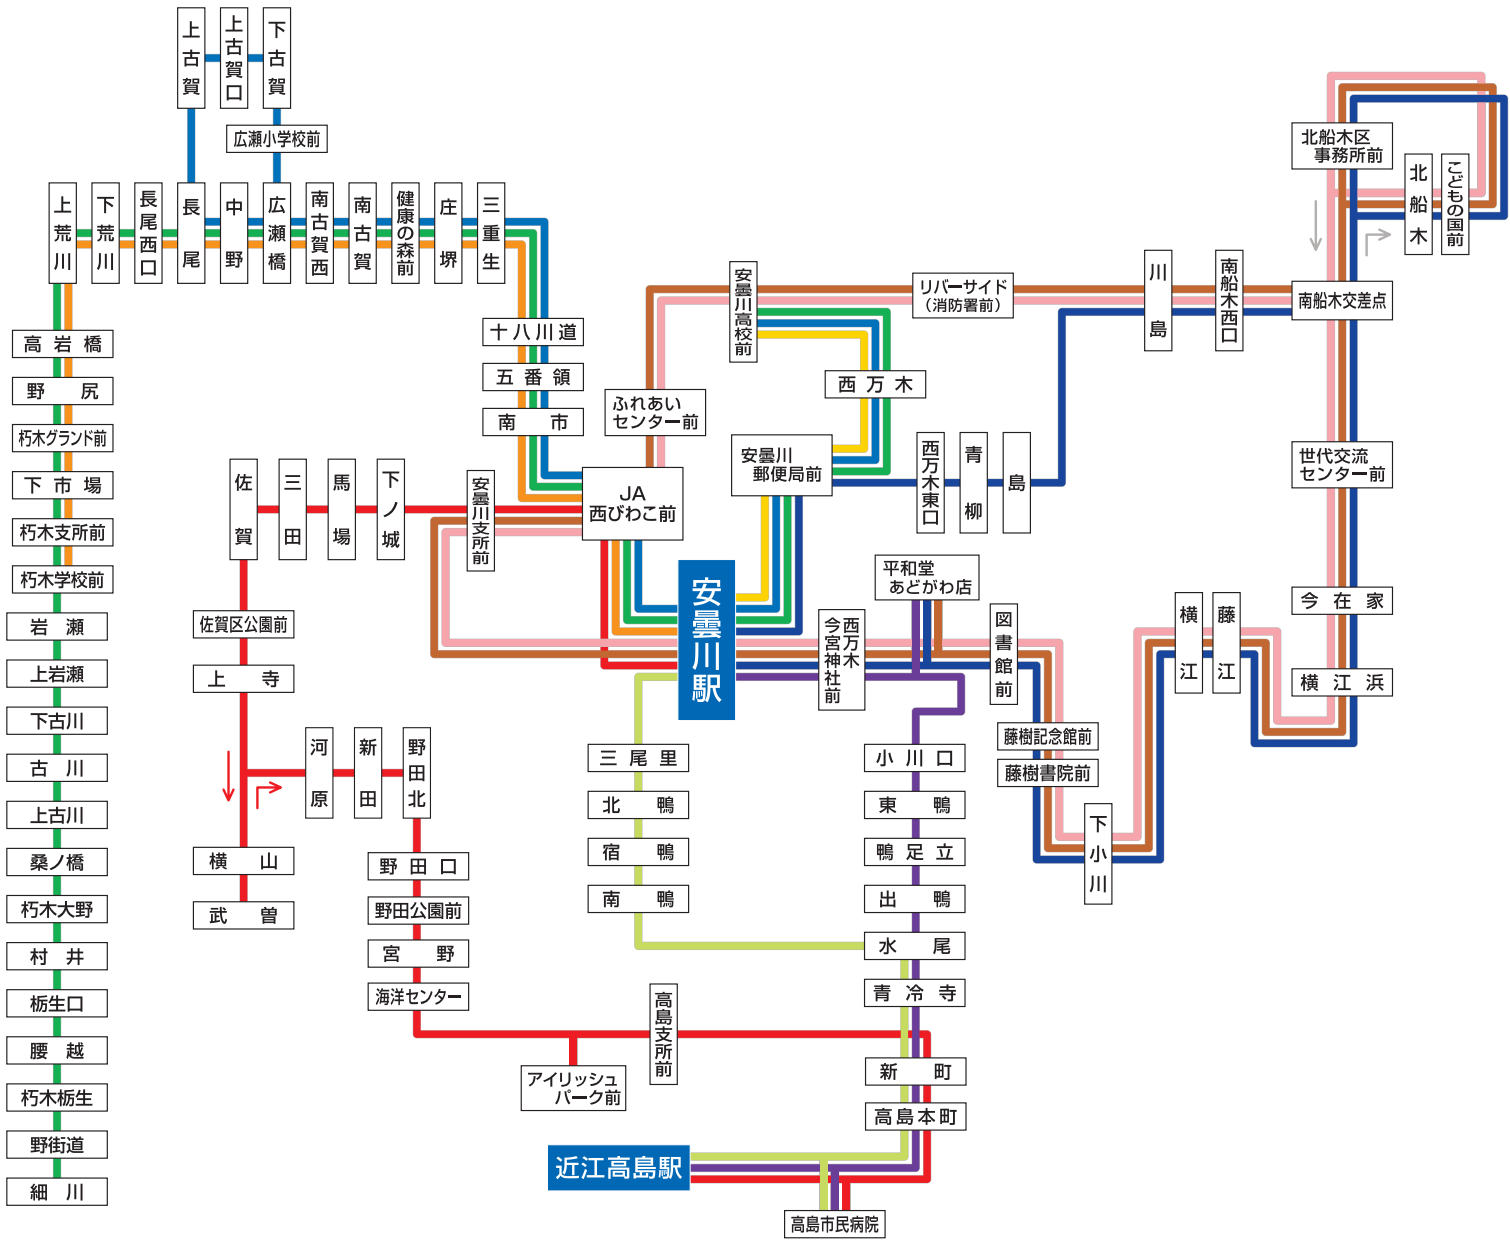

# 運行系統図

- 凡例**
- |  |   |  |
|--|---|--|
| <p><b>【朽木線】</b></p> <ul style="list-style-type: none"> <li>■ 安曇川駅～朽木学校前</li> <li>■ 安曇川駅～細川・西万木経由安曇川高校前</li> <li>■ 安曇川駅～西万木経由～安曇川高校前</li> </ul> <p><b>【古賀線】</b></p> <ul style="list-style-type: none"> <li>■ 安曇川駅～長尾経由～上古賀循環</li> </ul> | <p><b>【船木線】</b></p> <ul style="list-style-type: none"> <li>■ 安曇川駅～今在家経由～北船木～川島経由 安曇川駅(左廻り)<br/>※「平和堂あどがわ店」には停車しません。</li> <li>■ 安曇川駅～川島経由～北船木～今在家経由 安曇川駅(右廻り)</li> <li>■ 安曇川駅～今在家経由～北船木～青柳経由 安曇川駅</li> </ul> | <p><b>【高島線】</b></p> <ul style="list-style-type: none"> <li>■ 安曇川駅～武曾～高島市民病院・近江高島駅</li> <li>■ 安曇川駅～南鴨～高島市民病院・近江高島駅</li> <li>■ 安曇川駅～出鴨～高島市民病院・近江高島駅</li> </ul> |
|--|---|--|

安曇川駅運行系統図\*13.04.01